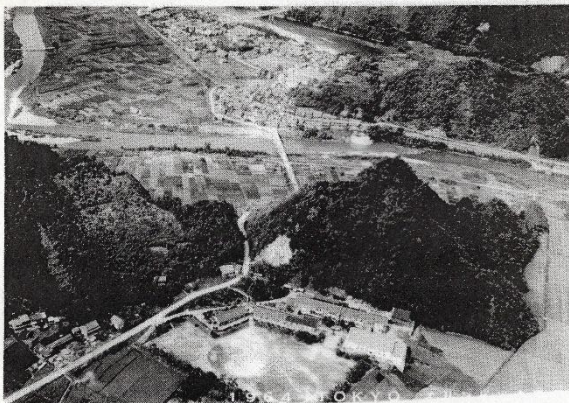

4月10日桜江小学校と桜江中学校の入学式が行われました。

今年の町内小・中学校の入学式は、新型コロナウイルスの影響で、縮小されましたが、それぞれ無事に式典が行われました。

協議会の役員としての出席がないため、様子はよくわかりませんが、桜江小学校新入生十三名と、桜江中学校新入生二十名が入学しました。健康に成長し、将来桜江町の発展に寄与出来る人になってもらいたいです。

★川戸地区の入学生

桜江小

市原 咲希さん

左の写真は、昭和三九年の東京オリンピックの年に撮影された航空写真のようです。

江陵中学校の生徒が校庭で人文字をつくっています。

高尾橋（川戸橋）は低いままで、もちろん堤防はありません。桜江中学校の建設のために、岩湧山の掘削が始まったばかりでしょうか。

右の写真は、川戸小学校の校庭で、運動会をしているところでしょうか。年代はわかりません。

とてもたくさんの方が参加して、賑わっていますね。

協議会では、資料として活用するため、古い町並みの写真を募集しています。お手持ちの写真で、古いものがあればご協力をお願いいたします。皆さんからの応募、連絡をお待ちしています。