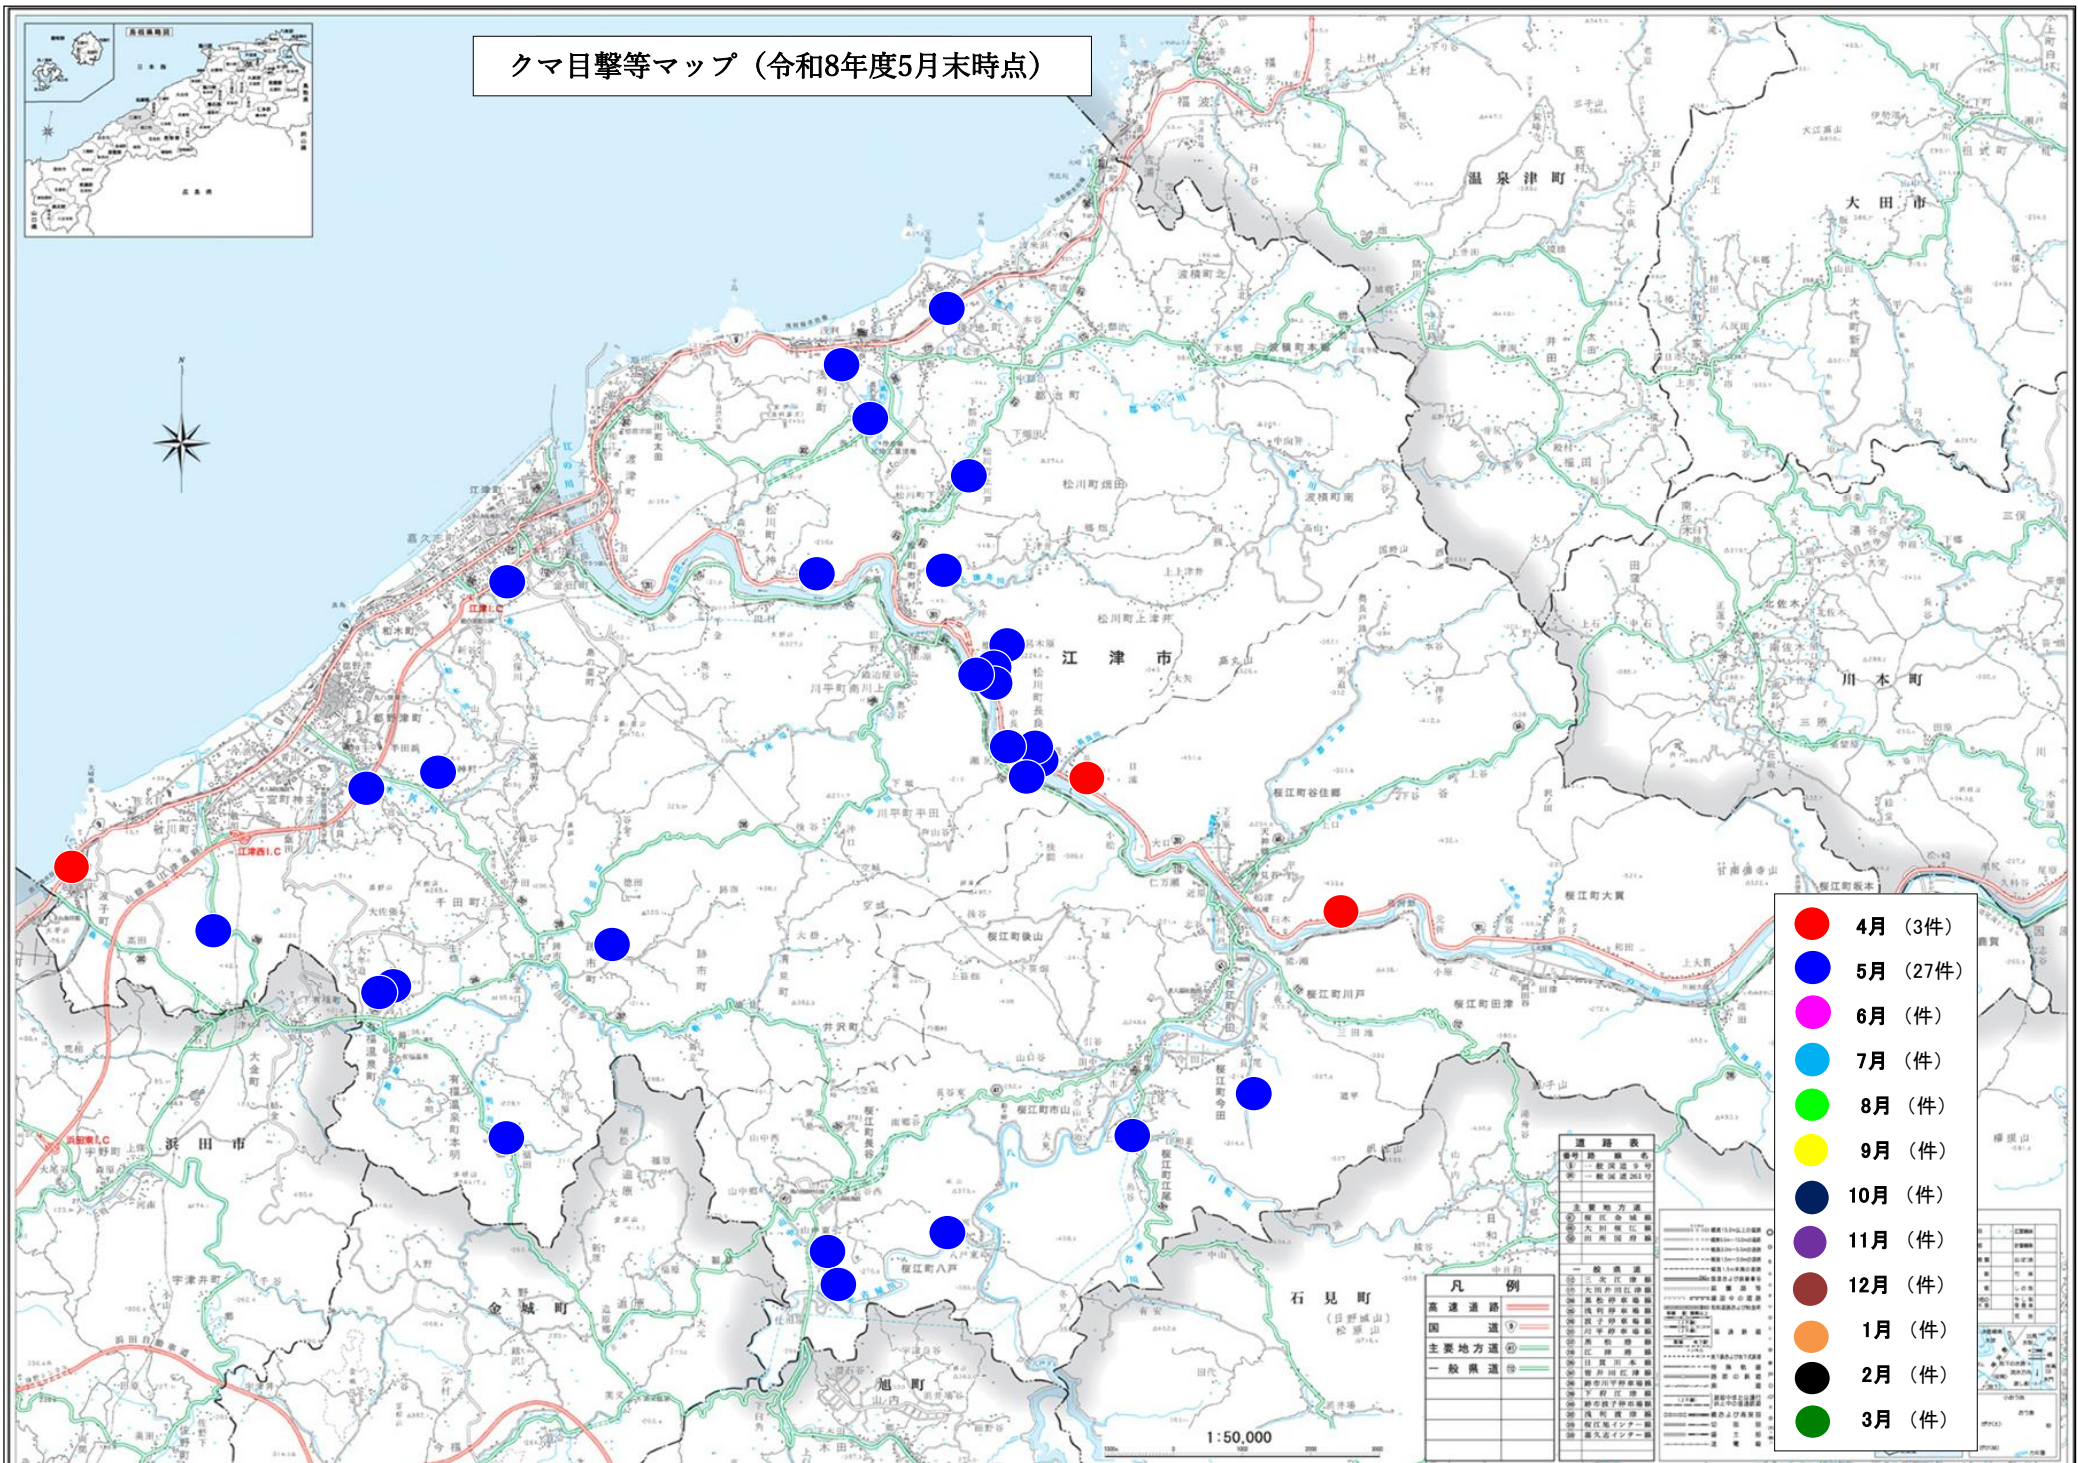

クマ目撃等マップ（令和8年度5月末時点）

- 4月 (3件)
- 5月 (27件)
- 6月 (1件)
- 7月 (1件)
- 8月 (1件)
- 9月 (1件)
- 10月 (1件)
- 11月 (1件)
- 12月 (1件)
- 1月 (1件)
- 2月 (1件)
- 3月 (1件)

凡例

高速道路	①
主要地方道	②
一般県道	③

道路表

① 国道	② 主要地方道	③ 一般県道
④ 市道	⑤ 町道	⑥ 村道
⑦ 河川	⑧ 海岸線	⑨ 境界線
⑩ 境界線	⑪ 境界線	⑫ 境界線
⑬ 境界線	⑭ 境界線	⑮ 境界線
⑯ 境界線	⑰ 境界線	⑱ 境界線
⑲ 境界線	⑳ 境界線	㉑ 境界線
㉒ 境界線	㉓ 境界線	㉔ 境界線
㉕ 境界線	㉖ 境界線	㉗ 境界線
㉘ 境界線	㉙ 境界線	㉚ 境界線
㉛ 境界線	㉜ 境界線	㉝ 境界線
㉞ 境界線	㉟ 境界線	㊱ 境界線
㊲ 境界線	㊳ 境界線	㊴ 境界線
㊵ 境界線	㊶ 境界線	㊷ 境界線
㊸ 境界線	㊹ 境界線	㊺ 境界線
㊻ 境界線	㊼ 境界線	㊽ 境界線
㊾ 境界線	㊿ 境界線	

1:50,000