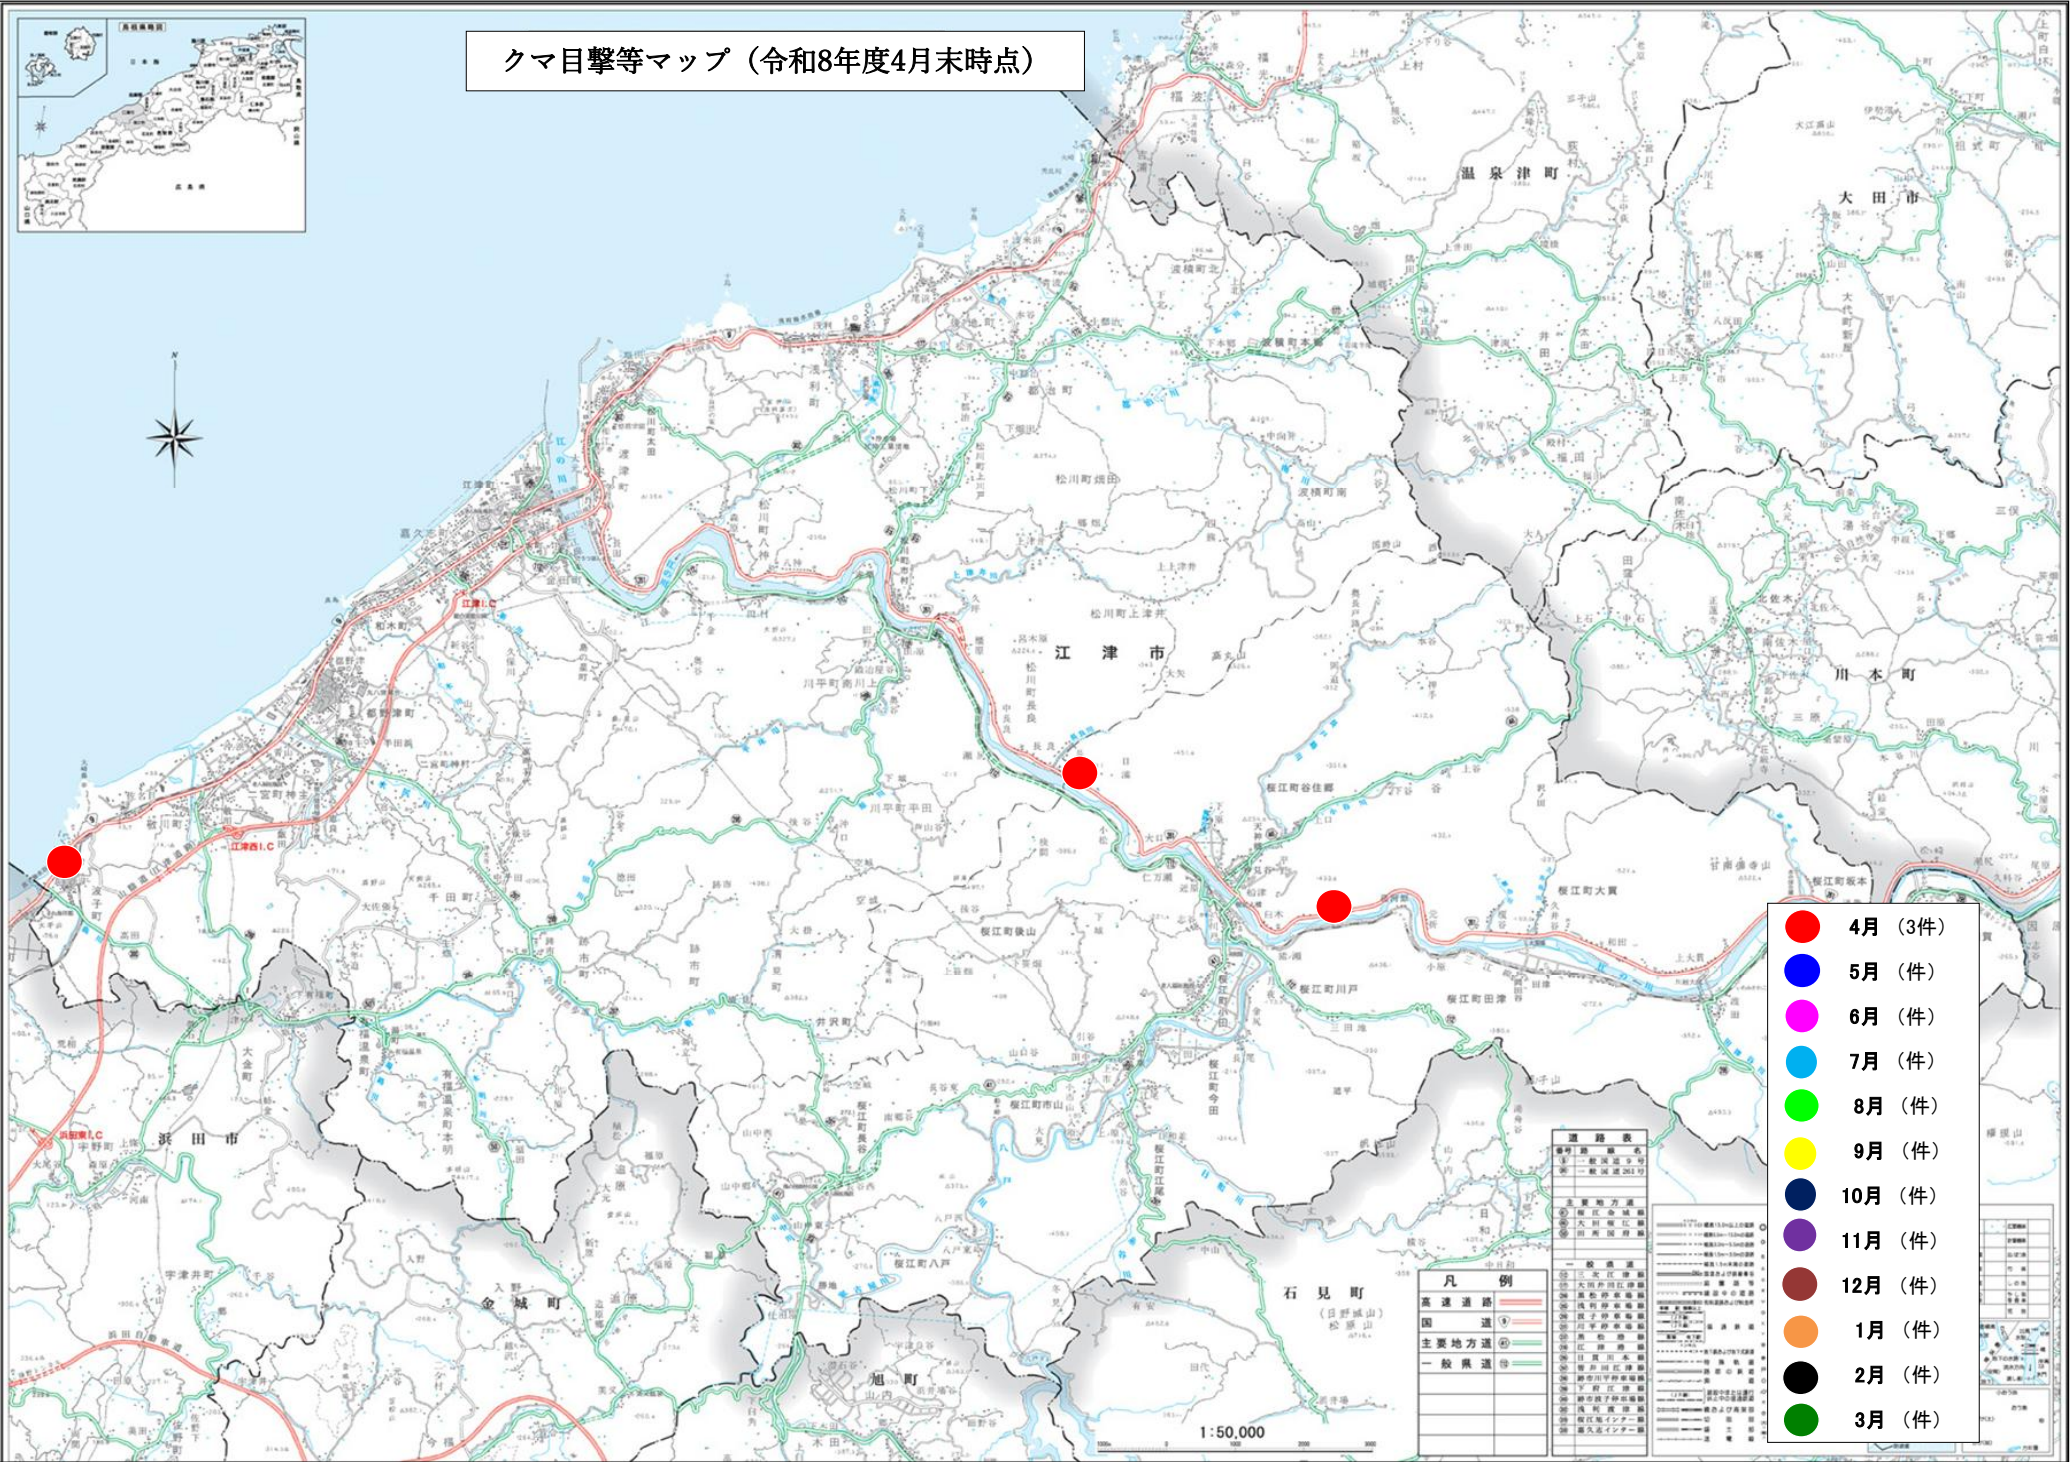

クマ目撃等マップ（令和8年度4月末時点）

- 4月 (3件)
- 5月 (件)
- 6月 (件)
- 7月 (件)
- 8月 (件)
- 9月 (件)
- 10月 (件)
- 11月 (件)
- 12月 (件)
- 1月 (件)
- 2月 (件)
- 3月 (件)

**凡例**

高速道路	①
主要地方道	②
一般県道	③

**道路表**

第一号国道	①
第二号国道	②
主要地方道	③
一般県道	④
市町村道	⑤
未分類道	⑥
河川	⑦
海岸線	⑧
境界線	⑨
境界線	⑩
境界線	⑪
境界線	⑫
境界線	⑬
境界線	⑭
境界線	⑮
境界線	⑯
境界線	⑰
境界線	⑱
境界線	⑲
境界線	⑳
境界線	㉑
境界線	㉒
境界線	㉓
境界線	㉔
境界線	㉕
境界線	㉖
境界線	㉗
境界線	㉘
境界線	㉙
境界線	㉚
境界線	㉛
境界線	㉜
境界線	㉝
境界線	㉞
境界線	㉟
境界線	㊱
境界線	㊲
境界線	㊳
境界線	㊴
境界線	㊵
境界線	㊶
境界線	㊷
境界線	㊸
境界線	㊹
境界線	㊺
境界線	㊻
境界線	㊼
境界線	㊽
境界線	㊾
境界線	㊿

1:50,000