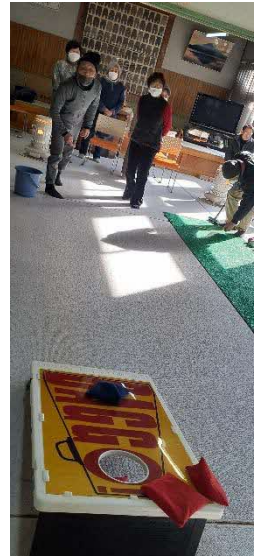

昔あそび (1/20)

今年は児童たちが進行や企画を考えました。まずは児童たちで作った江津にちなんだ「手作りかるた」で地域の方々と遊びました。そのあとは、けん玉やあやとり、紙ひこうき、おはじきなど地域の方に教わりながら楽しく交流をしました。会食後には児童たちがお礼の歌とダンスを披露してくれました。多世代がふれあい、心温まる冬の日となりました。

豆まき・軽スポーツ (2/3) 【金田地区】

2/3に豆まきと軽スポーツを行いました。当日は社協・白寿園より担当者が来られ、一緒に参加されました。軽スポーツは楽しみながら、脳トレは真剣に、豆まきならぬアメまきは当たりを拾うのに皆、俊敏な動きでした。笑いながら楽しい時間を過ごしました。