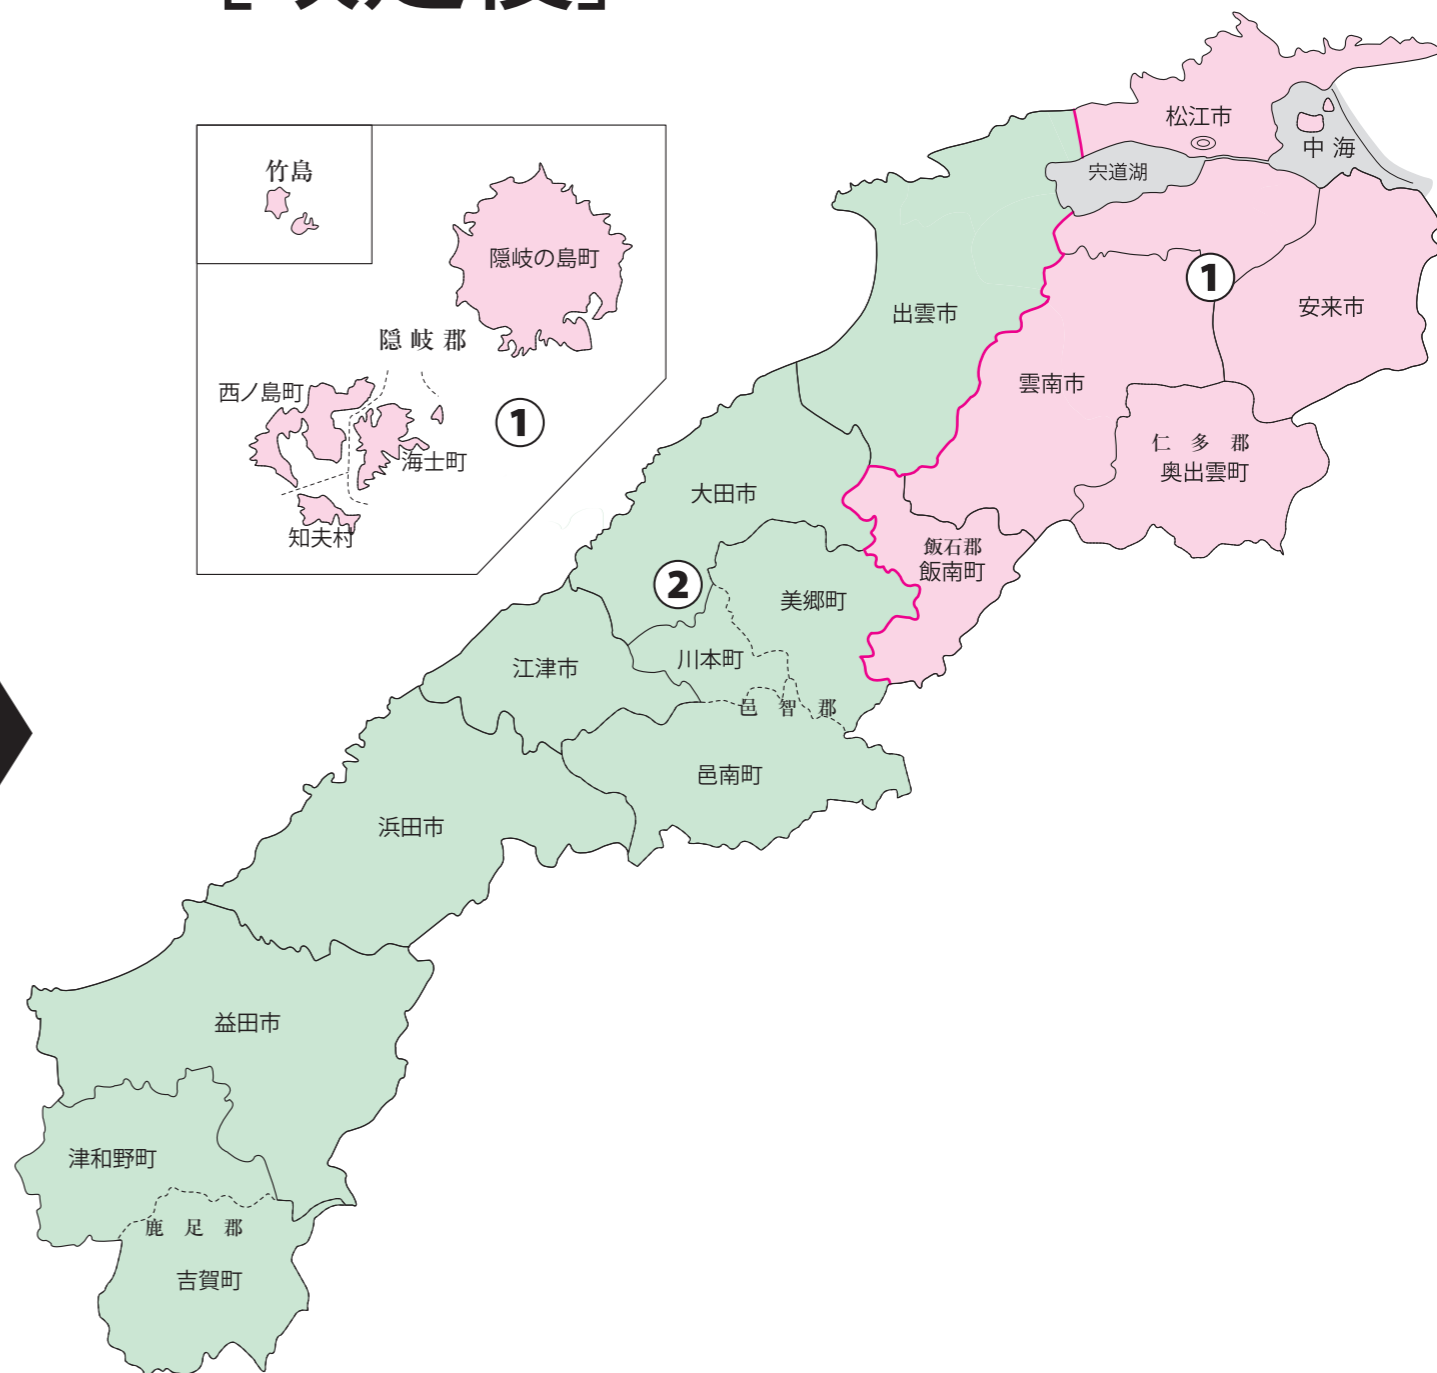

衆議院議員選挙の小選挙区が改定されました。
次の衆議院議員総選挙からは、新しい選挙区で選挙が行われます。

島根県

[改定前]

[改定後]

お問い合わせは

- 総務省選挙部
- 都道府県選挙管理委員会
- 市区町村選挙管理委員会