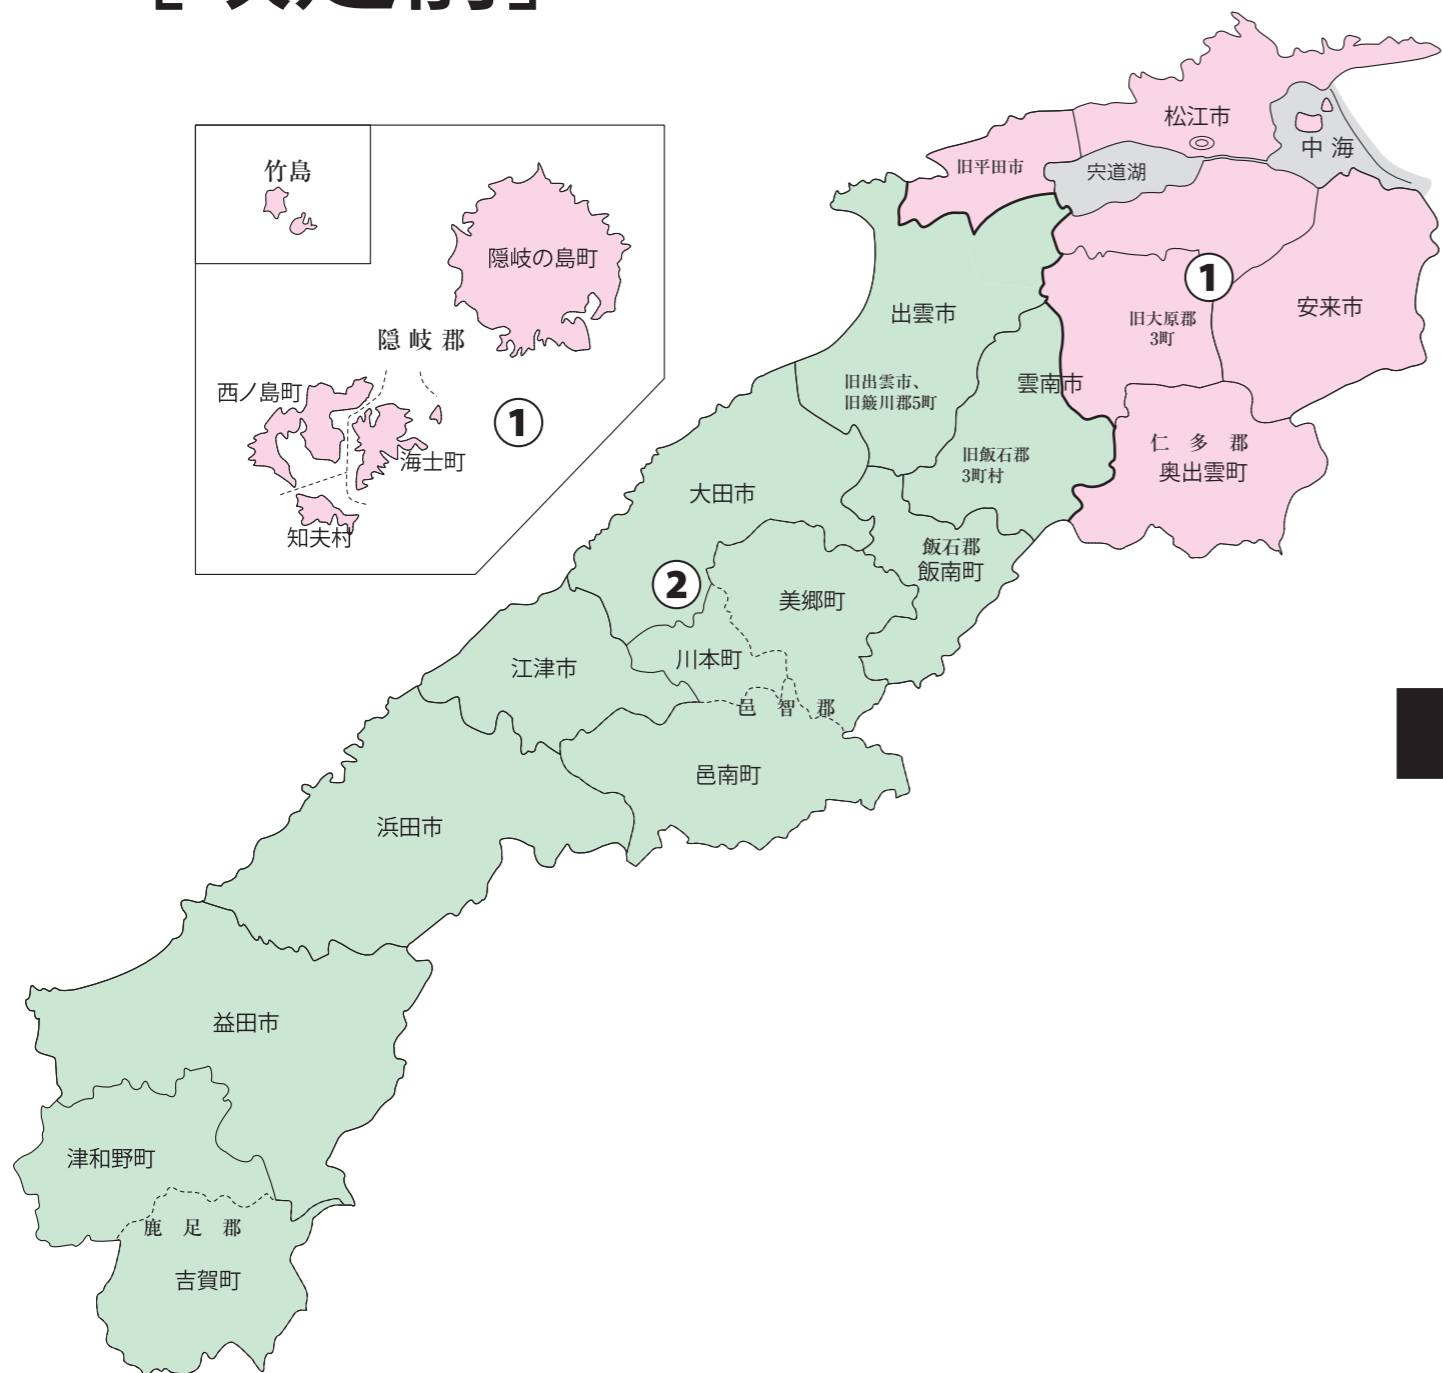

衆議院議員選挙の小選挙区が改定されました。
次の衆議院議員総選挙からは、新しい選挙区で選挙が行われます。

島根県

[改定前]

[改定後]

お問い合わせは

- 総務省選挙部
- 都道府県選挙管理委員会
- 市区町村選挙管理委員会