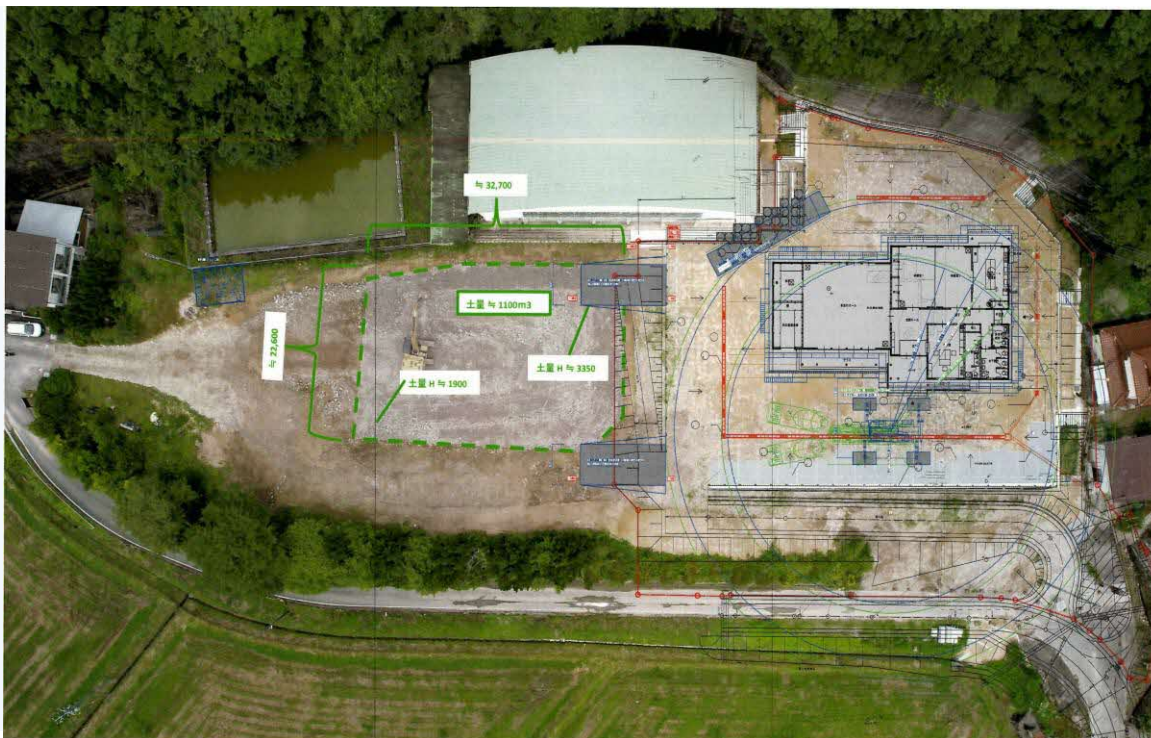

# 川越地区 防災複合施設新築工事 着工

川越地区防災複合施設新築工事を今井産業(株)が施工することとなり、来年の完成に向けて工事が始まりました。完成は、令和5年2月17日の予定です。

なお、進入路等、周辺の道路改良工事については(有)住江建設が施工されます。この道路改良工事に伴い、市道柿林線が「終日全面通行止め」となります。規制期間は、令和4年8月17日から令和4年12月28日までです。

工事期間中は、工事車両の出入りや工事の際発生する騒音等により、地域の皆様にはご不便、ご迷惑をおかけすることもあると思いますが、ご理解、ご協力をお願い致します。

8月20日(土)、江津市長はじめ、市の関係者等が来賓に招かれ安全祈願祭が行われました。住民念願の防災拠点施設の建設が始まります。