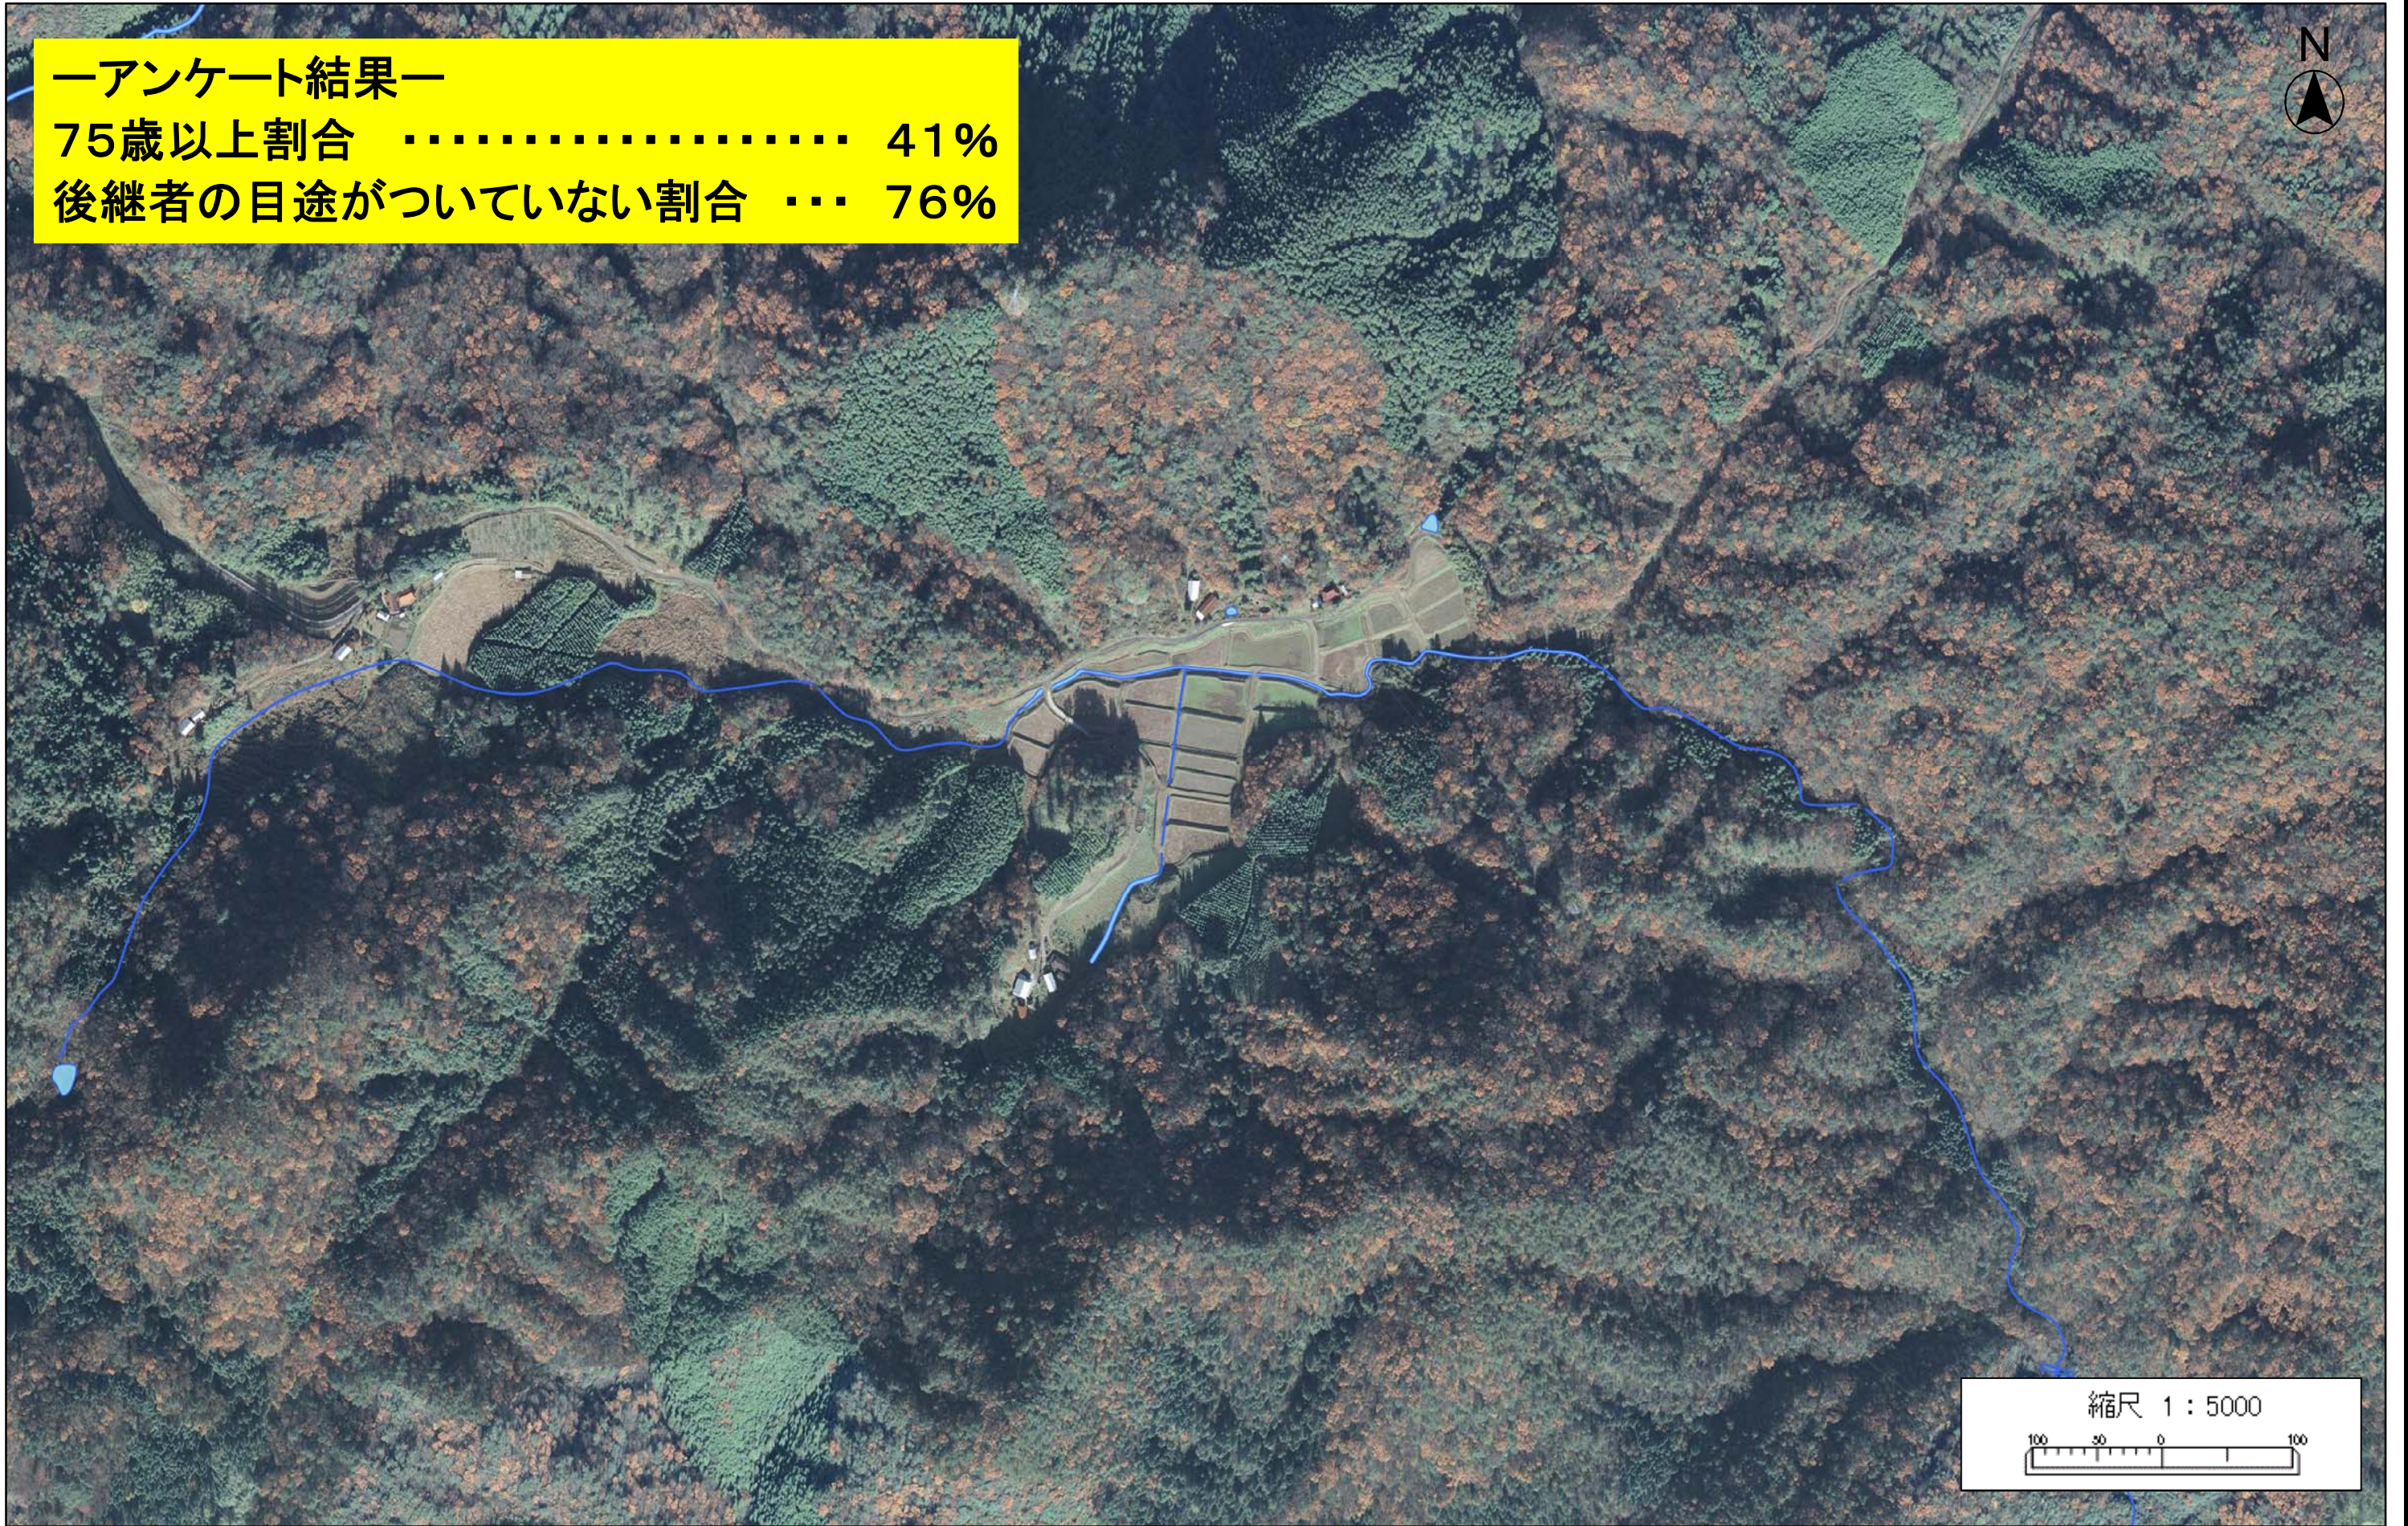

人・農地プランの対象エリア①（市山地区本谷・後山集落）

—アンケート結果—

75歳以上の割合 ..... 41%

後継者の目途がつかない割合 ... 76%

縮尺 1 : 5000

人・農地プランの対象エリア②（市山地区本谷・後山集落）

—アンケート結果—

75歳以上割合 ..... 41%

後継者の目途がついていない割合 ... 76%

縮尺 1 : 5000