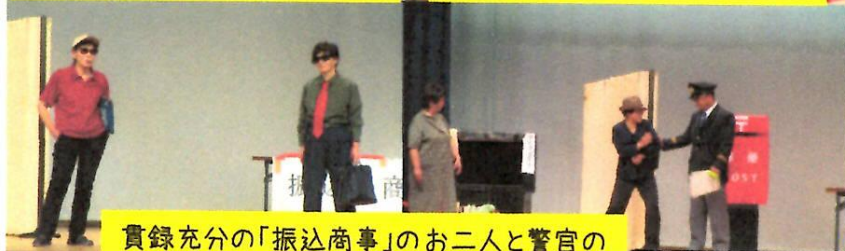

## 川戸地区敬老会 にぎやかに開催！

健康福祉部

百歳おめでとうございます！

高尾自治会の中原國子さんが、6月14日で百歳の誕生日を迎えられました。

大正6年のお生まれで大正・昭和・平成と激動の時代を生き抜いてこられました。昔の事もよく記憶されていて、まさに歴史の生き証人です。とてもお元気で、新聞やテレビの野球中継が楽しみとのこと。まだまだ、長生きしていただきたいものです。

於:9/16(土)11時～ 桜江総合センター多目的ホール

藤田和雄副市長の音頭で【乾杯】！

今年の敬老会対象者は131名、出席者は53名でした。おめでとうございます！

★百寿:中原國子さん、山崎 緑さん、末 淑子さん

★米寿:森田葉子さん、青木正一さん  
石田基美さん、小笠原重子さん  
吉岡房子さん、堀 理子さん  
木村春三さん、松原章子さん

寸劇「振り込め詐欺」では、出演者のみなさんの玄人はだしの演技に会場から 掛け声 がかかるほどでした。

詐欺の電話を受ける沖市さんの原田さん！

TVで「振り込め詐欺」に注意を呼びかける水田アナ！

賞録充分の「振込商事」のお二人と警官の橋本さんに逮捕された「振込商事」新人！誰か判りますか…？

【御礼】 百寿の内祝いとして、中原國子様より地域コミュニティ協議会にご厚志を頂戴いたしました。大切に使用させていただきます。ありがとうございました。

※敬老会の様子は、9/19に石見ケーブルTVで放映されました。

主催

川戸地域コミュニティ協議会 川戸支会  
川戸地区連合自治会 川戸婦人会  
民生児童委員川戸支部