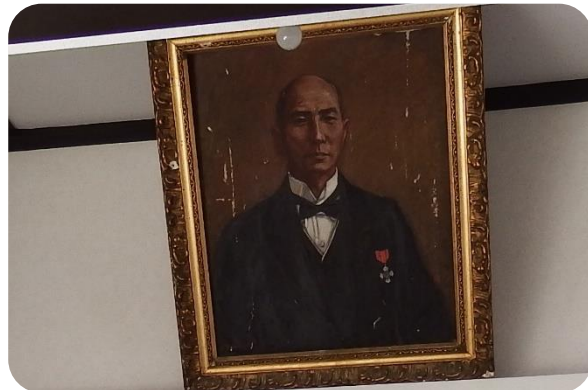

しかし、課題も多くあったので来年度以降、さらに良くなる様計画していきたいと思いません。

文化教養部 山藤浩路

「準三郎氏肖像画」修復費用を地域の寄付金で！

肖像画は、嘉久志町出身の森脇忠氏の作品で、江津市の文化財指定になり得るものですが、これまでの管理状態が非常に悪く、修復しなければなりません。

いくらでも結構です、あなたの力で地域の宝を守りましょう。

町民オリエンテーリング

11月26日(日)町民オリエンテーリング大会が開催されました。
 雨模様で寒い天候でしたが、35名の町民が参加され、地図を片手に町内に設置した10カ所のチェックポイントを探して元気に歩きました。
 表彰式は同日開催していた角の里フェスティバルのステージで行われ、角の里フェスティバル来場者とともに入賞の喜びを分かち合っていました。