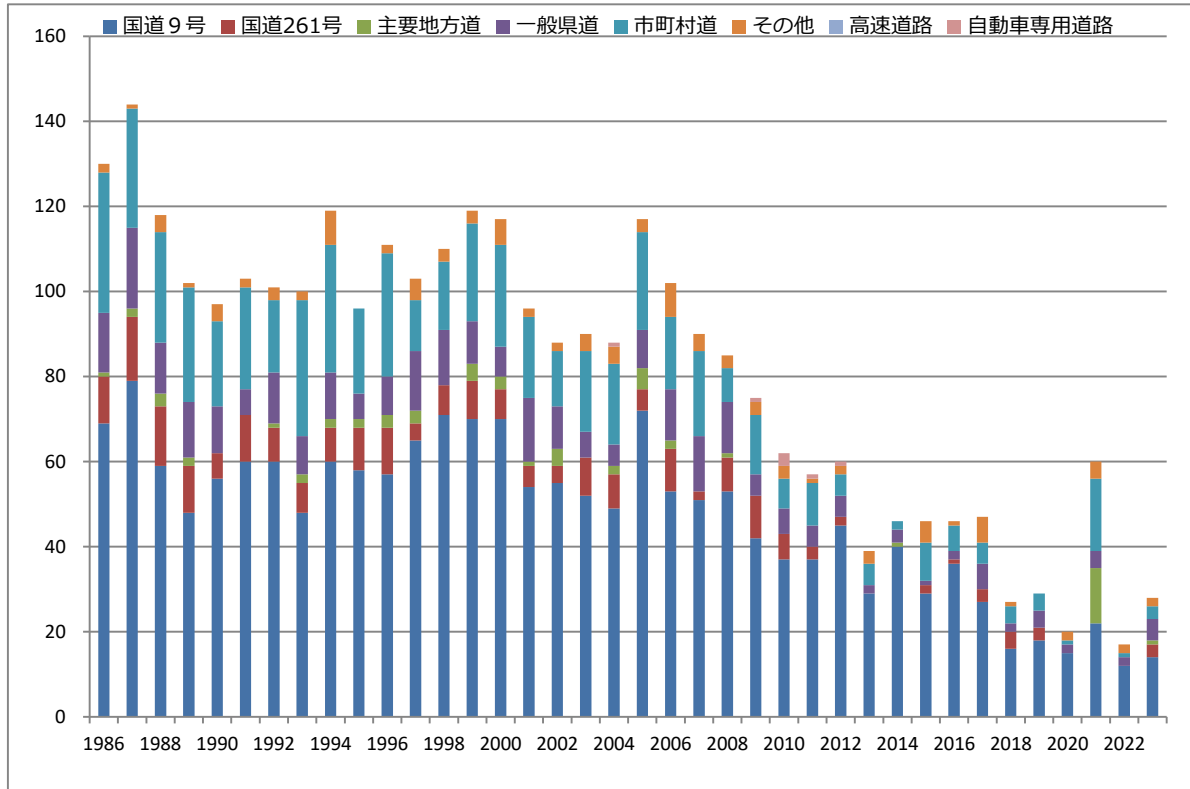

# 1504 交通事故発生状況（死傷者数・道路別発生件数）

## 【江津市】発生件数

件