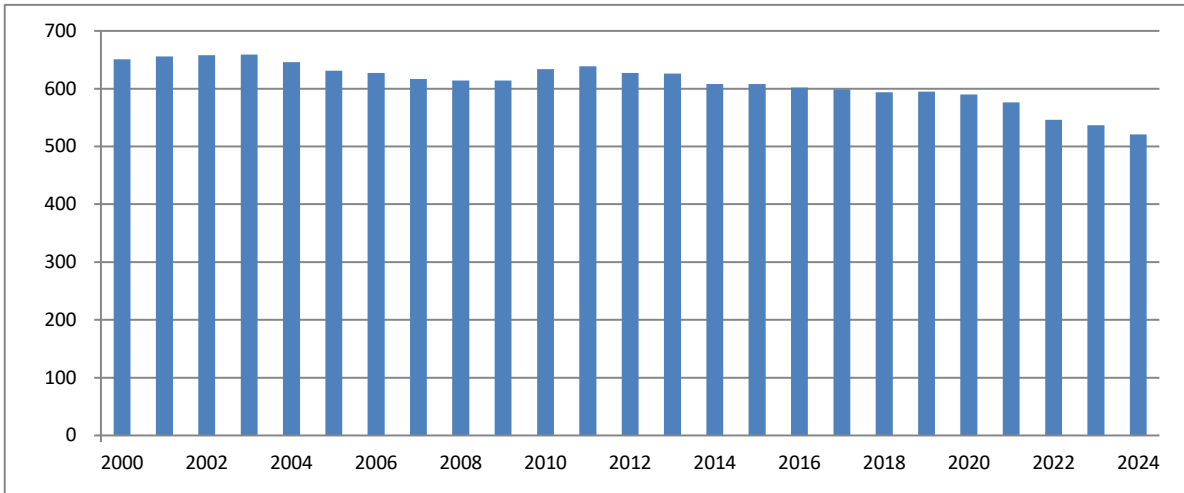

1502 消防団員数、保有機械・水利施設数

【江津市】消防団員数の推移

人

基準日：4月1日

【江津市】保有機械数の推移（消防団）

台

基準日：4月1日

【江津市】水利施設数の推移