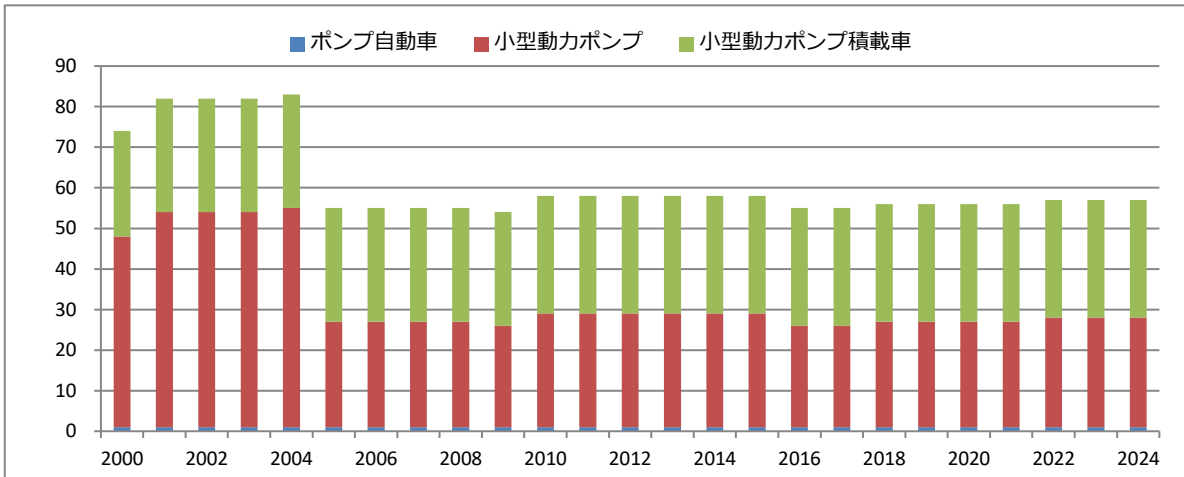

1502 消防団員数、保有機械・水利施設数

【江津市】消防団員数の推移

人

基準日：4月1日

【江津市】保有機械数の推移（消防団）

台

基準日：4月1日

【江津市】水利施設数の推移

基

基準日：4月1日