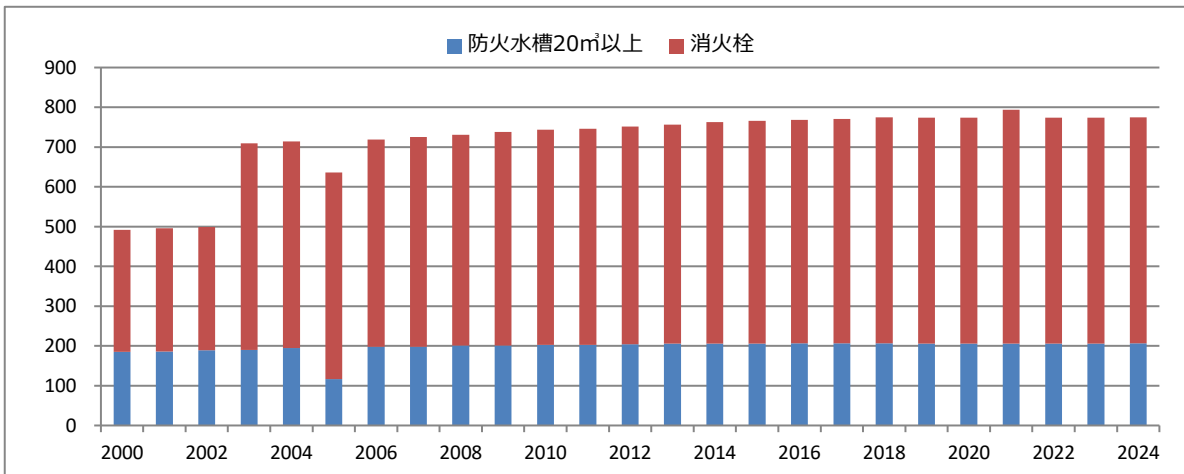

【江津市】水利施設数の推移

基