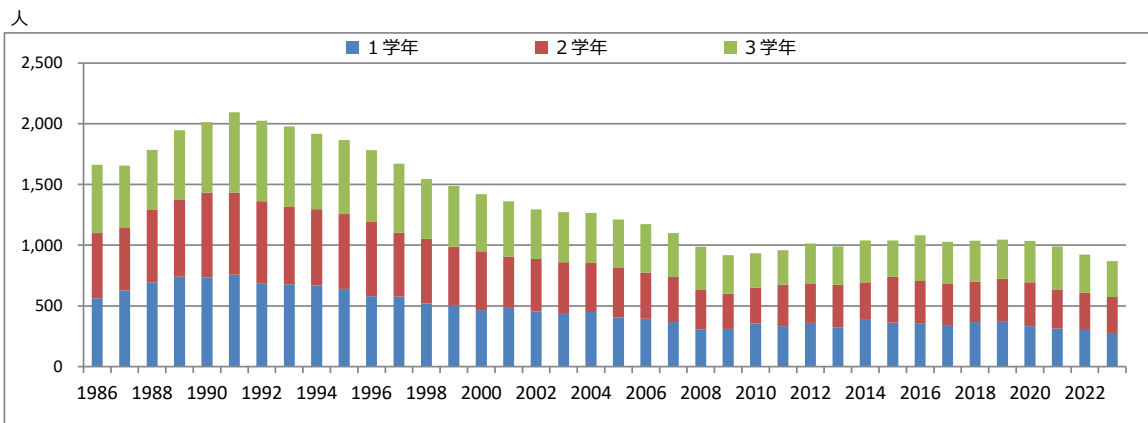

1403 高等学校の教職員数及び生徒数等

【江津市】 教職員数の推移（本務者）

基準日：5月1日

【江津市】 男女別生徒数の推移

基準日：5月1日

【江津市】 学年別生徒数の推移（全日制）

基準日：5月1日

資料 文部科学省「学校基本調査報告書」、県統計調査課「学校基本調査結果報告書」