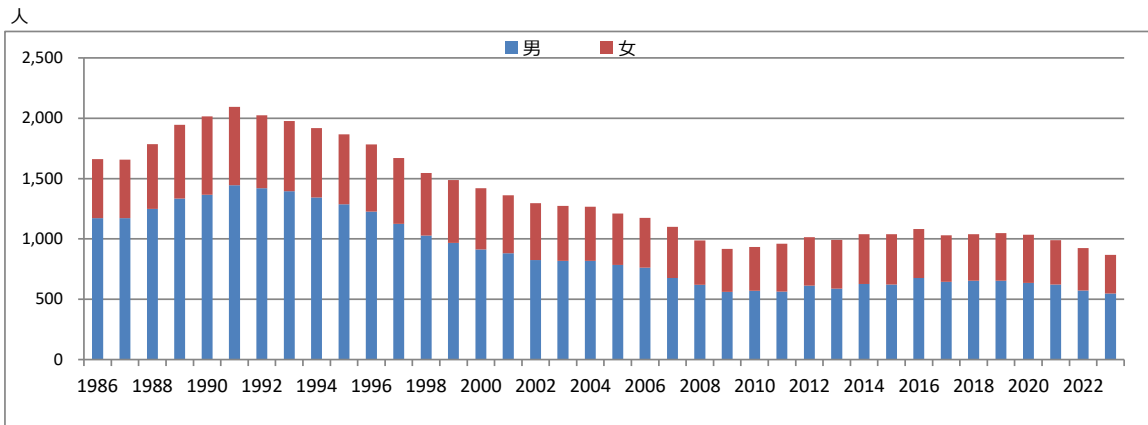

1403 高等学校の教職員数及び生徒数等

【江津市】 教職員数の推移（本務者）

基準日：5月1日

【江津市】 男女別生徒数の推移

基準日：5月1日

【江津市】 学年別生徒数の推移（全日制）

基準日：5月1日

資料 文部科学省「学校基本調査報告書」、県統計調査課「学校基本調査結果報告書」