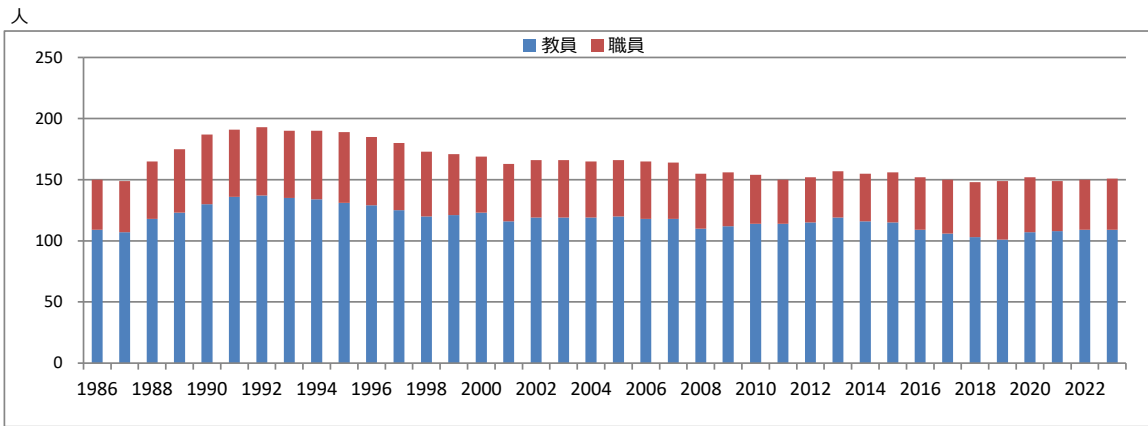

1403 高等学校の教職員数及び生徒数等

【江津市】 教職員数の推移（本務者）

基準日：5月1日

【江津市】 男女別生徒数の推移

基準日：5月1日

【江津市】 学年別生徒数の推移（全日制）

基準日：5月1日

資料 文部科学省「学校基本調査報告書」、県統計調査課「学校基本調査結果報告書」