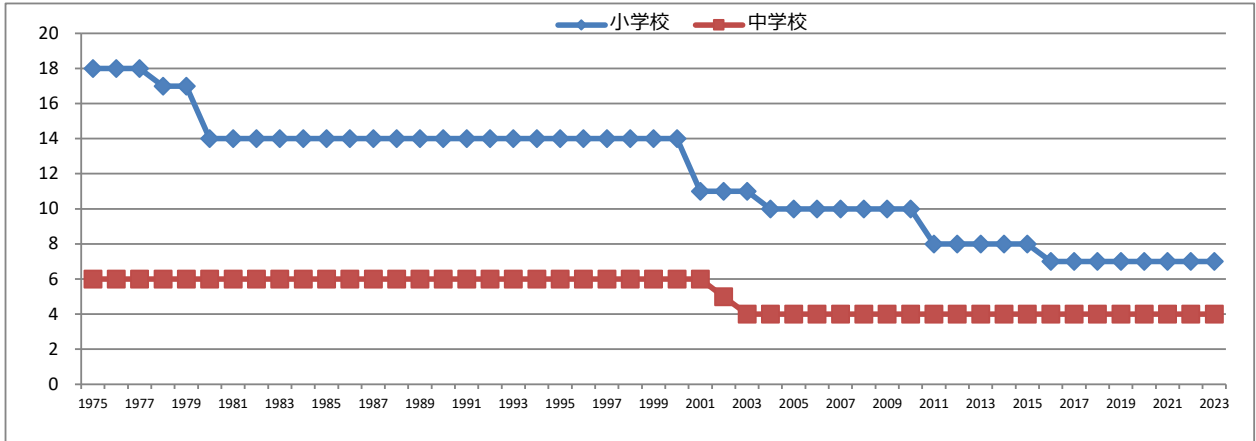

1402 小学校・中学校の教職員数及び児童・生徒数等 I

【江津市】 学校数の推移

校

基準日：5月1日

【江津市】 学級数の推移

学級

基準日：5月1日

【江津市】 教職員数の推移（本務者）