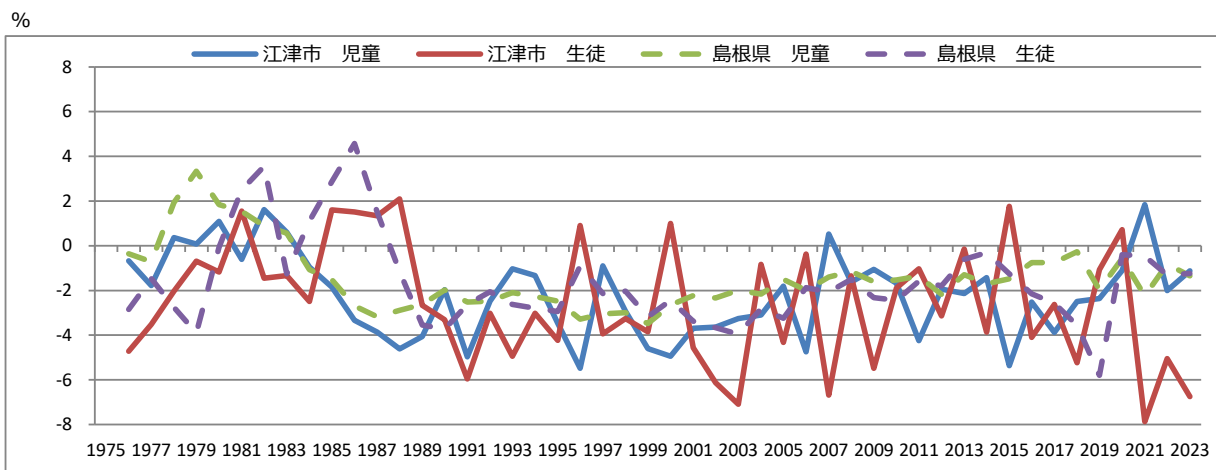

児童・生徒数の対前年増加率

基準日：5月1日

資料 文部科学省「学校基本調査報告書」、県統計調査課「学校基本調査結果報告書」
しまね統計情報データベース「学校基本調査」