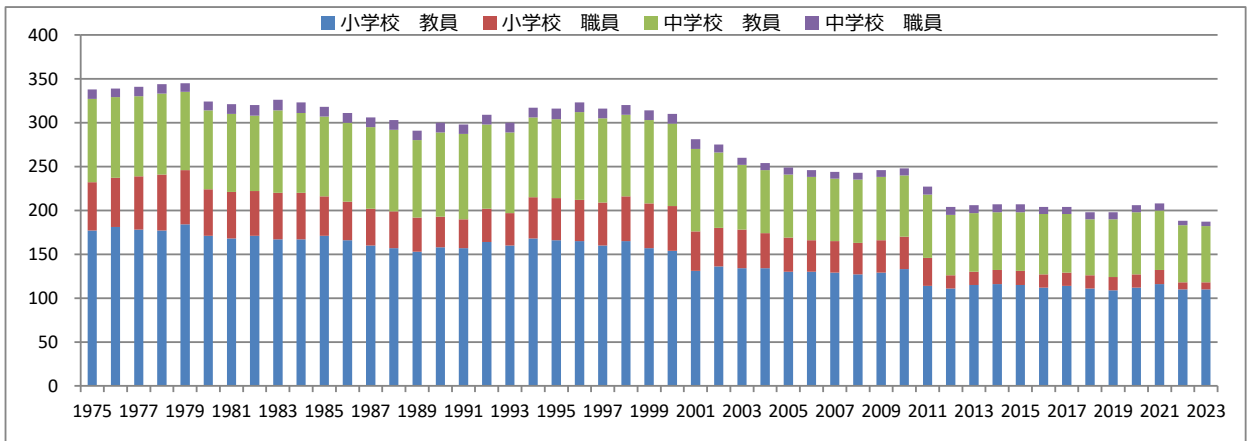

【江津市】 教職員数の推移（本務者）

人

基準日：5月1日

資料 文部科学省「学校基本調査報告書」、県統計調査課「学校基本調査結果報告書」
しまね統計情報データベース「学校基本調査」