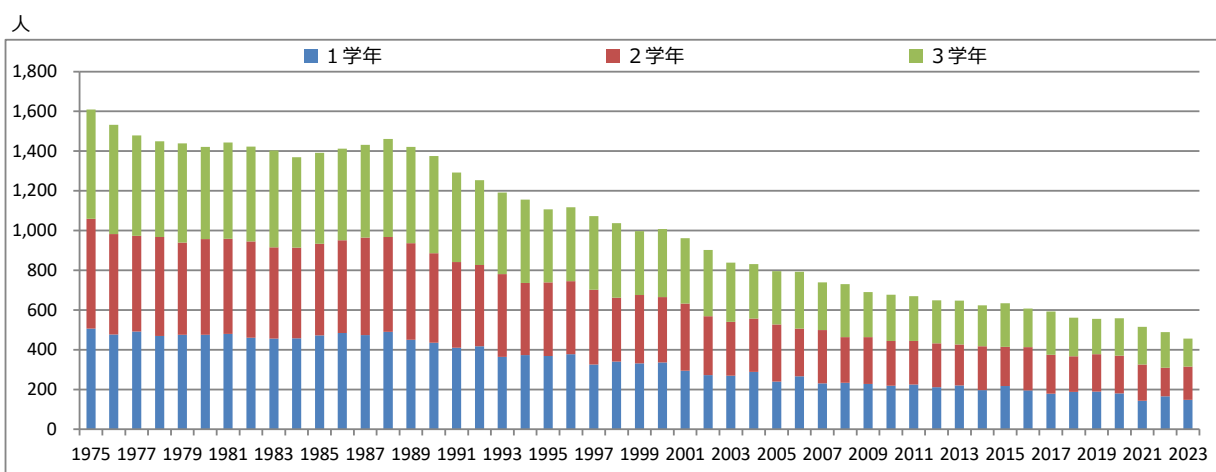

人

基準日：5月1日

資料 文部科学省「学校基本調査報告書」、県統計調査課「学校基本調査結果報告書」
しまね統計情報データベース「学校基本調査」

1402 小学校・中学校の教職員及び児童・生徒数等Ⅱ

【江津市】学年別児童数の推移（小学校）

基準日：5月1日

【江津市】学年別生徒数の推移（中学校）

基準日：5月1日