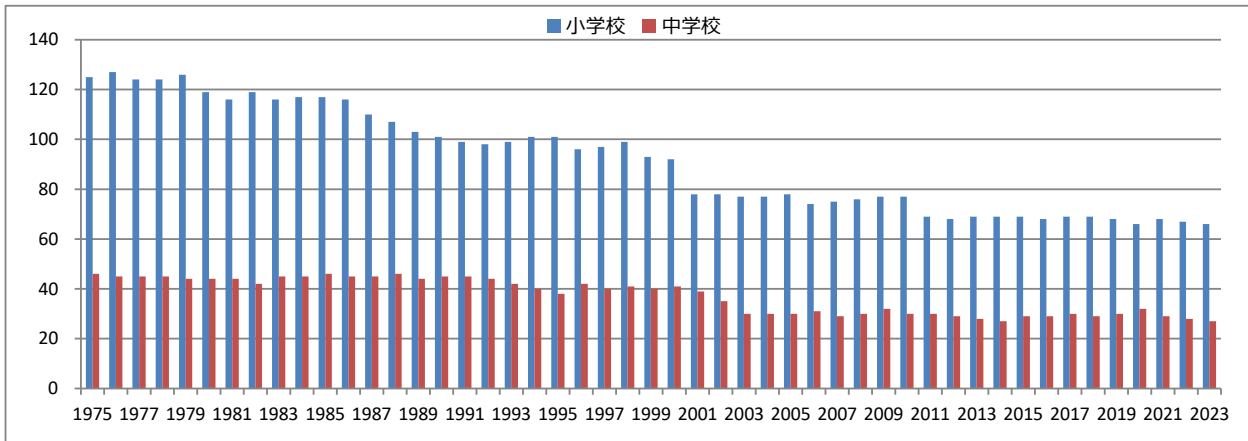

1402 小学校・中学校の教職員数及び児童・生徒数等 I

【江津市】 学校数の推移

校

基準日：5月1日

【江津市】 学級数の推移

学級

基準日：5月1日

【江津市】 教職員数の推移（本務者）