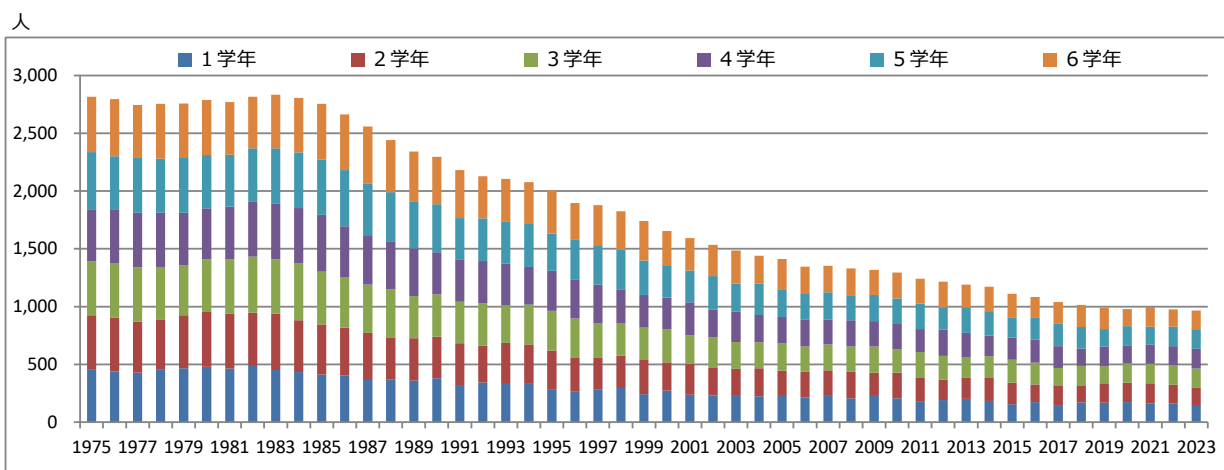

人

基準日：5月1日

資料 文部科学省「学校基本調査報告書」、県統計調査課「学校基本調査結果報告書」
しまね統計情報データベース「学校基本調査」

1402 小学校・中学校の教職員及び児童・生徒数等Ⅱ

【江津市】学年別児童数の推移（小学校）

基準日：5月1日

【江津市】学年別生徒数の推移（中学校）

基準日：5月1日