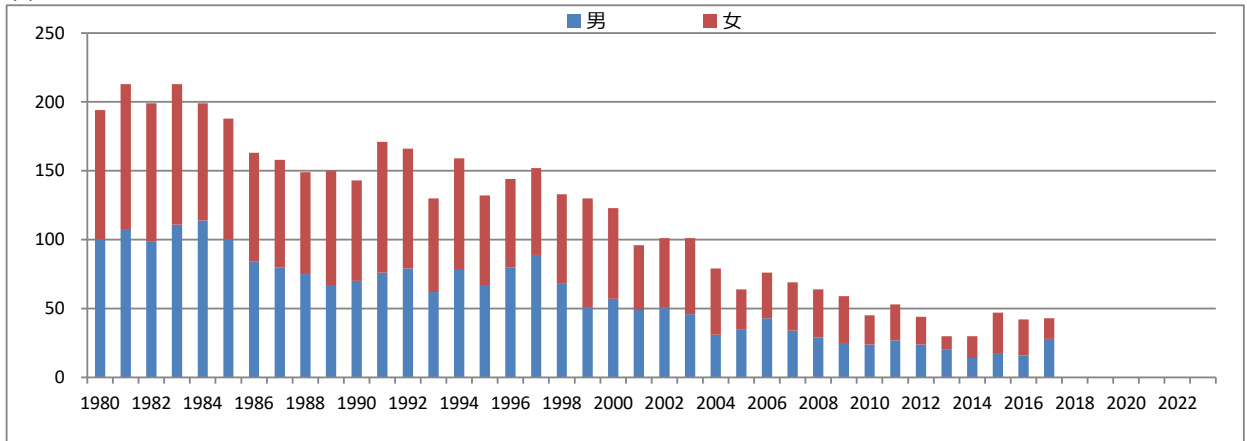

1401 幼稚園の教員数及び在園者数等

【江津市】学級数及び教員数

学級・人

基準日：5月1日

【江津市】男女別在園者数

人

基準日：5月1日

【江津市】年齢別在園者数