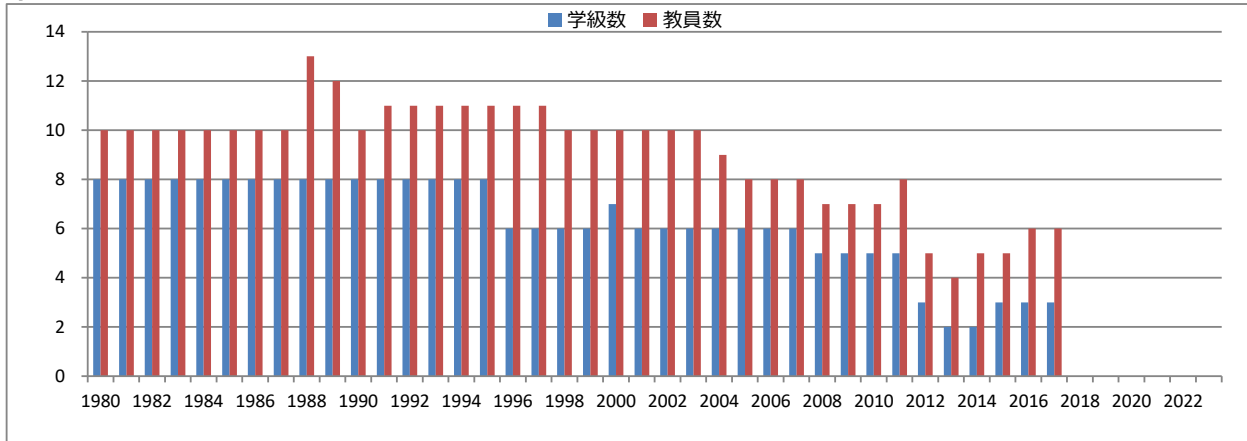

1401 幼稚園の教員数及び在園者数等

【江津市】学級数及び教員数

学級・人

基準日：5月1日

【江津市】男女別在園者数

人

基準日：5月1日

【江津市】年齢別在園者数