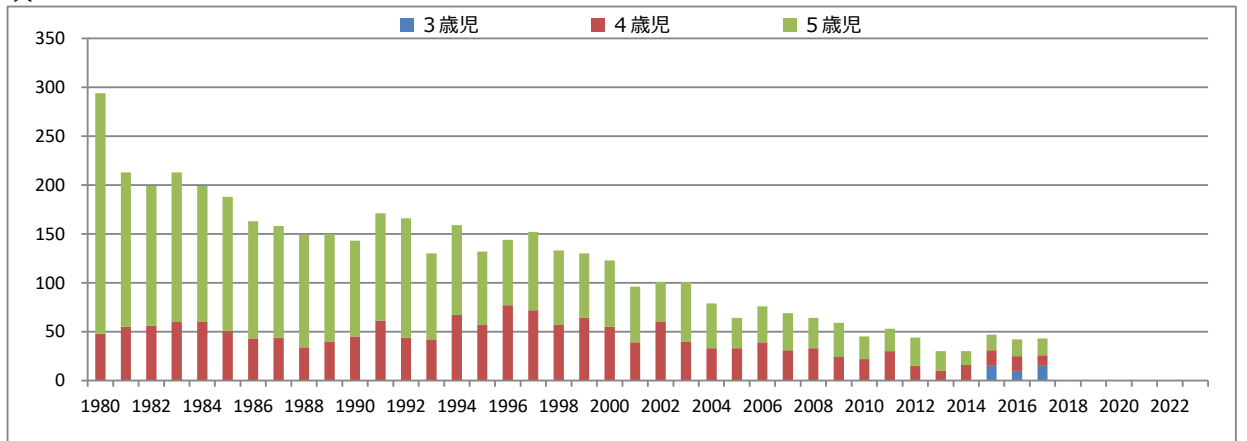

基準日：5月1日

【江津市】年齢別在園者数

人