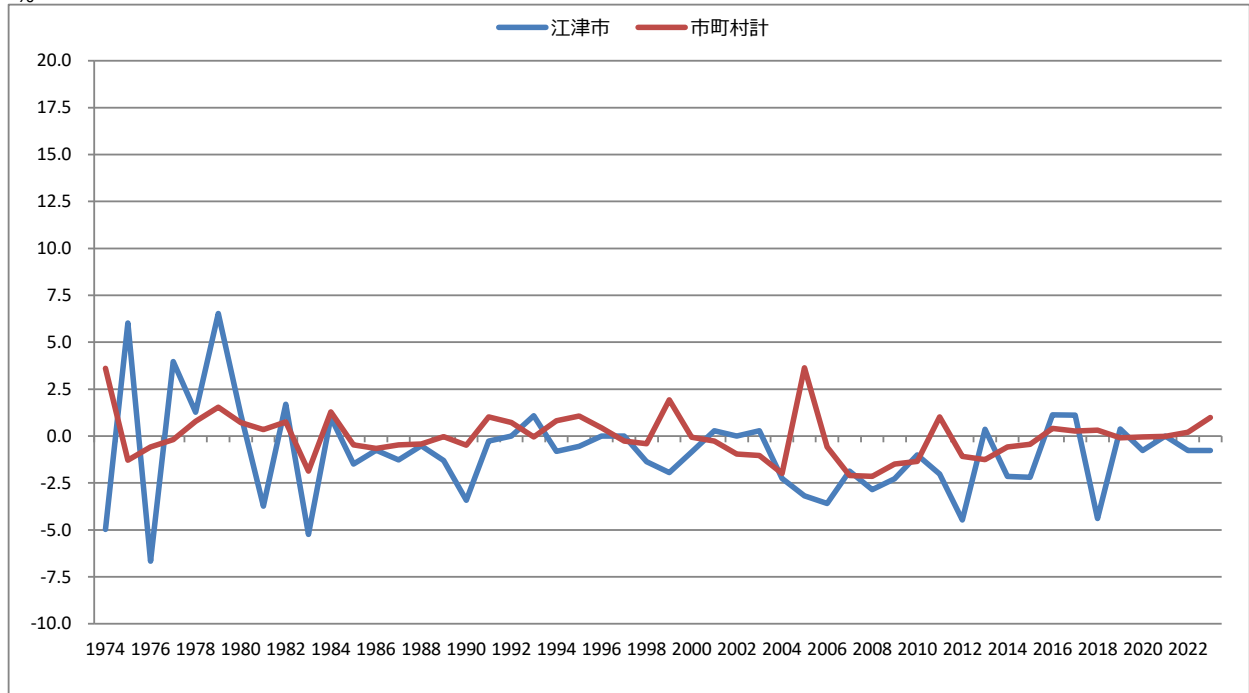

1301 市町村職員数

【江津市】市町村職員数の推移

人

基準日：4月1日

市町村職員総数の対前年増加率の推移

%

基準日：4月1日