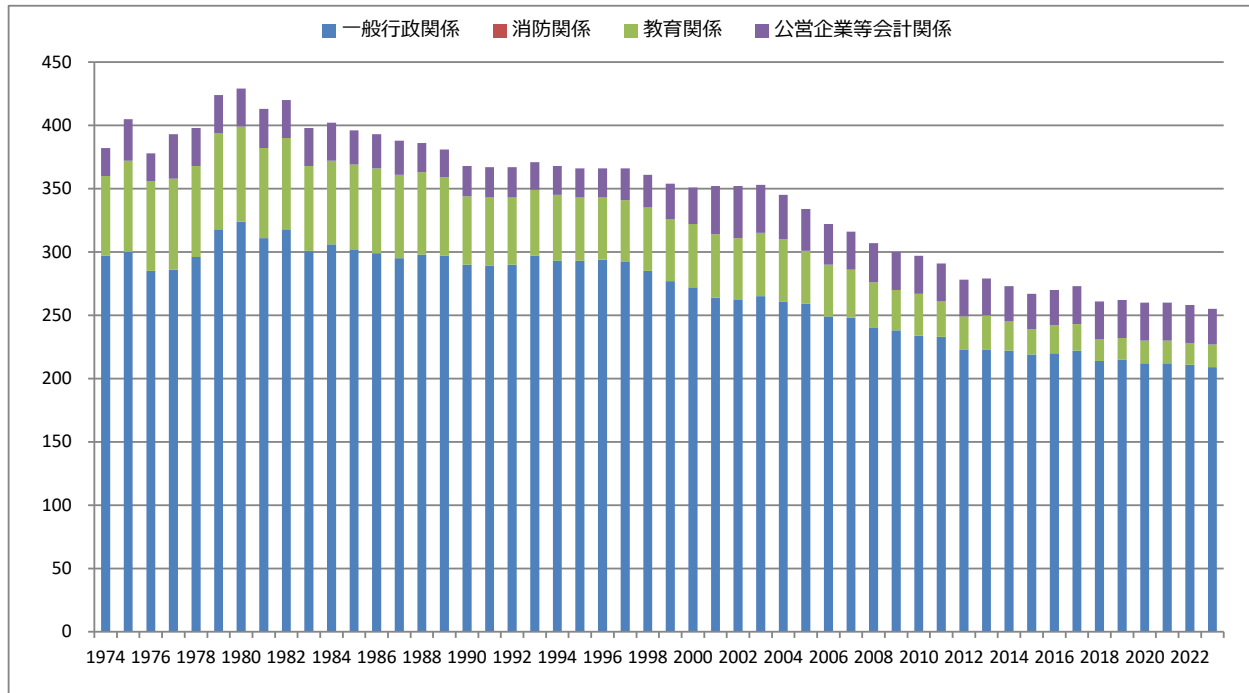

1301 市町村職員数

【江津市】市町村職員数の推移

人

基準日：4月1日

市町村職員総数の対前年増加率の推移

%

基準日：4月1日