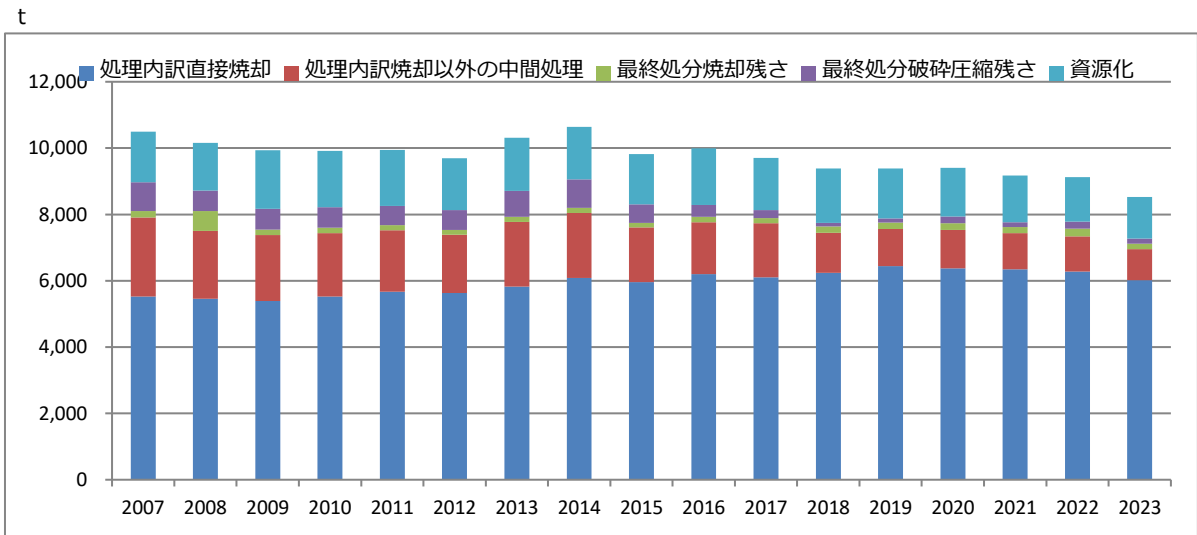

1104 ごみ排出量・処理量[年度]

【江津市】総排出量の推移

【江津市】ごみ処理の内訳の推移

リサイクル率の推移