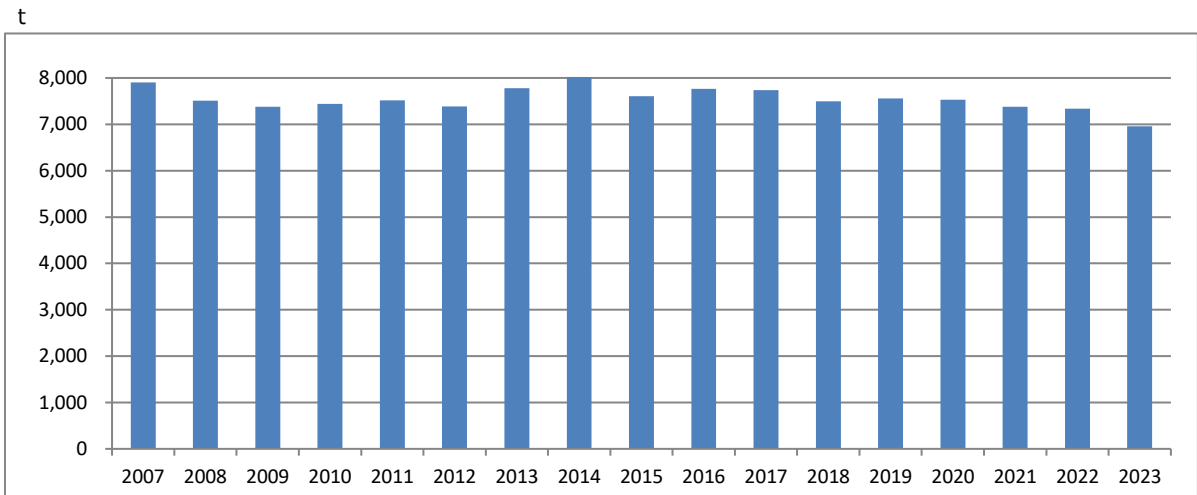

1104 ごみ排出量・処理量[年度]

【江津市】総排出量の推移

【江津市】ごみ処理の内訳の推移

リサイクル率の推移