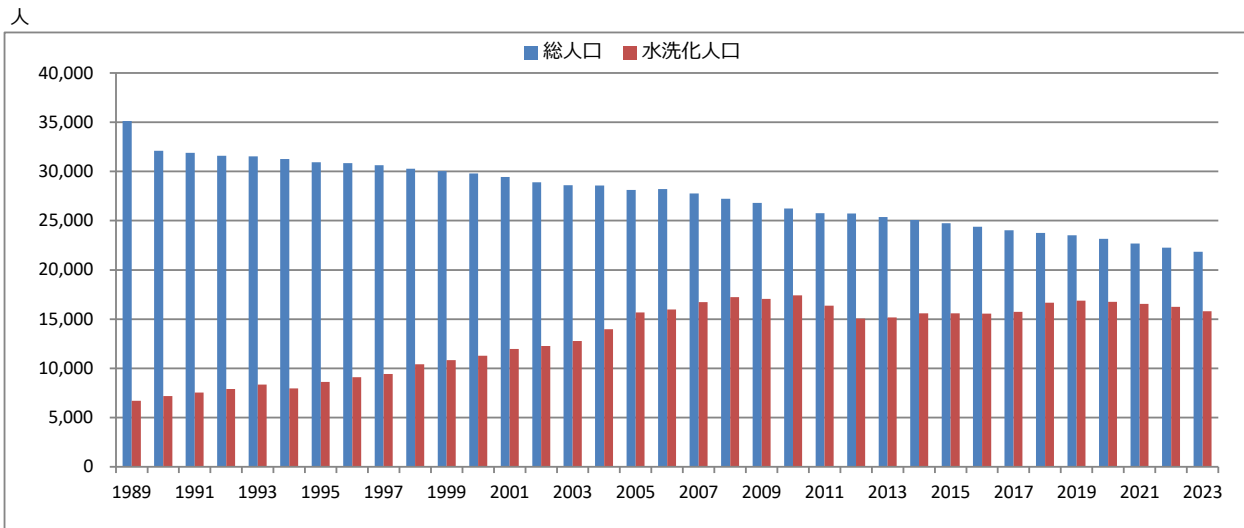

1103 し尿処理量[年度]

【江津市】総人口及び水洗化人口の推移

水洗化人口率の推移

【江津市】総処理量及び総処理量のうち自家処理量