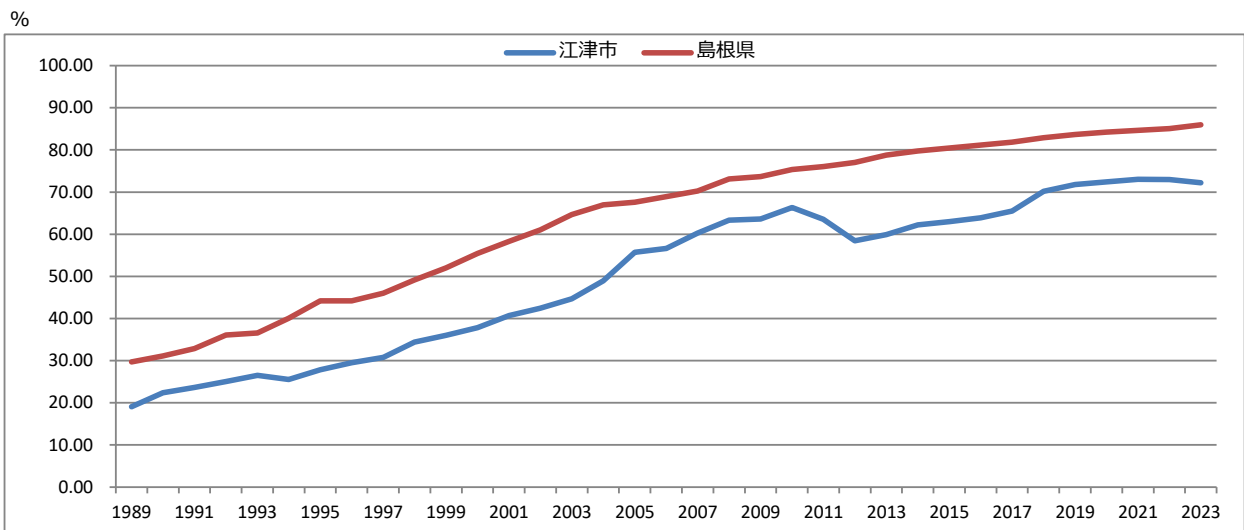

1103 し尿処理量[年度]

【江津市】総人口及び水洗化人口の推移

水洗化人口率の推移

【江津市】総処理量及び総処理量のうち自家処理量