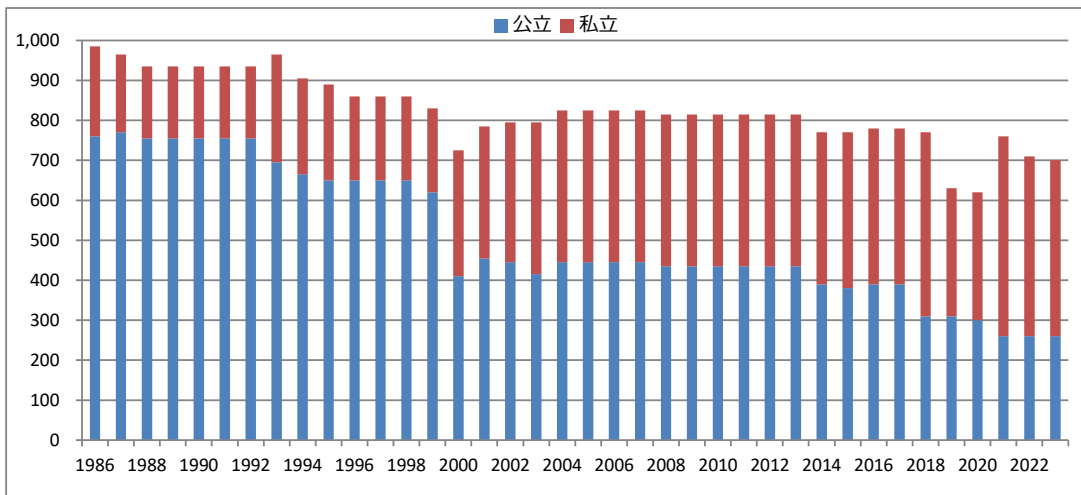

# 1001 保育所数及び在所者数等 I

## 【江津市】 保育所数

基準日：10月1日

## 【江津市】 定員

人

基準日：10月1日