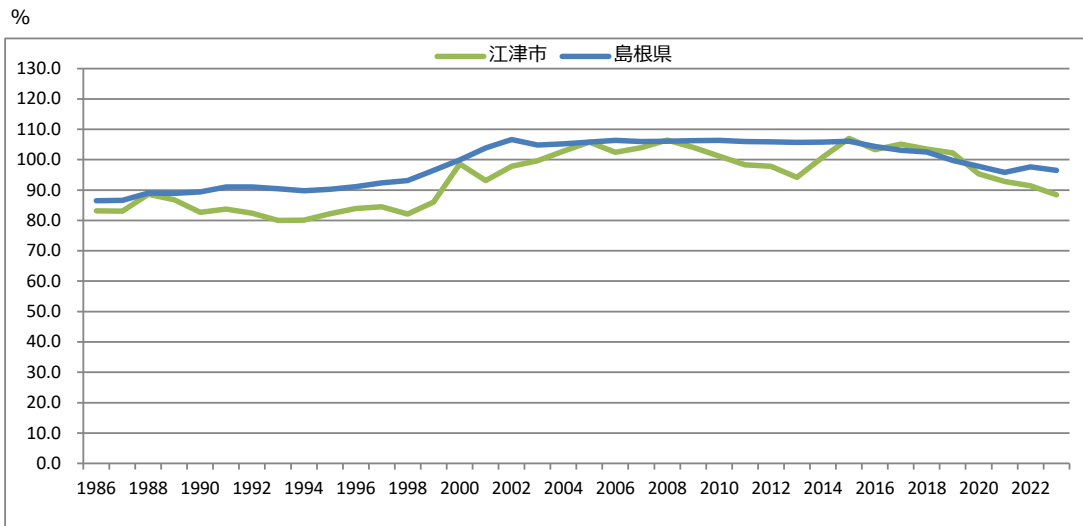

1001 保育所数及び在所者数等Ⅱ

定員に対する在所者数の割合（公立，私立計）