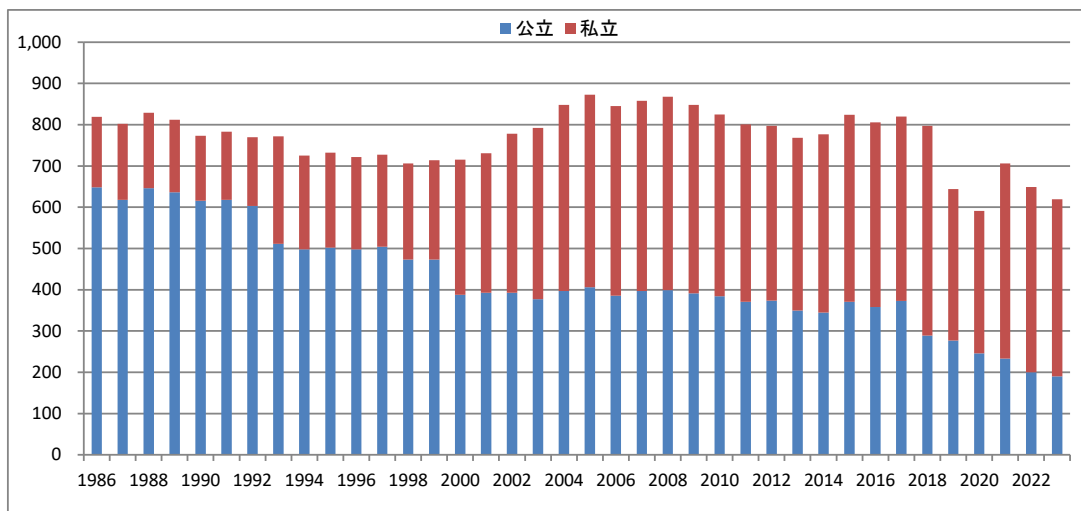

## 【江津市】 定員

人

基準日：10月1日

## 【江津市】 在所者数

人

基準日：10月1日