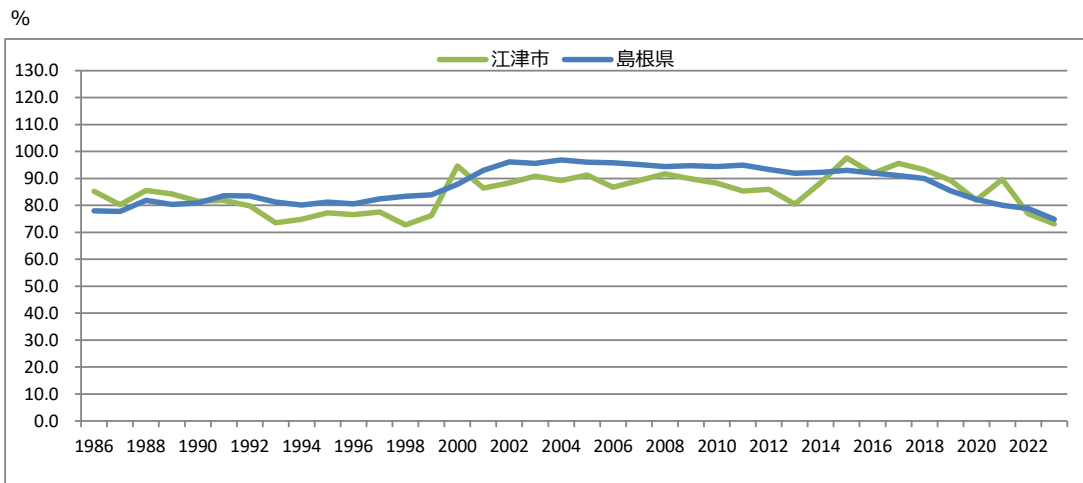

定員に対する在所者数の割合（公立）