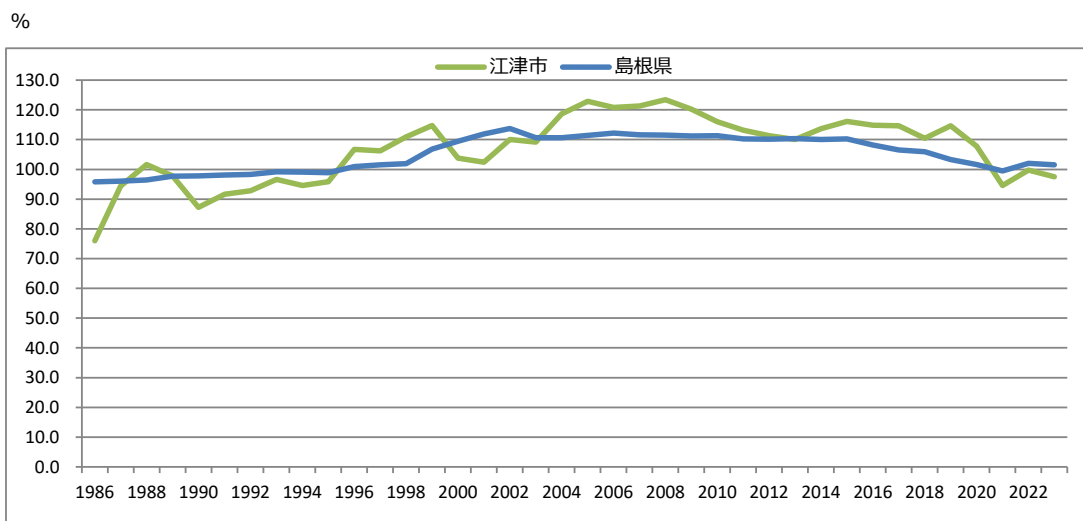

# 1001 保育所数及び在所者数等Ⅱ

定員に対する在所者数の割合（公立，私立計）

基準日：10月1日

定員に対する在所者数の割合（公立）

基準日：10月1日

定員に対する在所者数の割合（私立）

基準日：10月1日