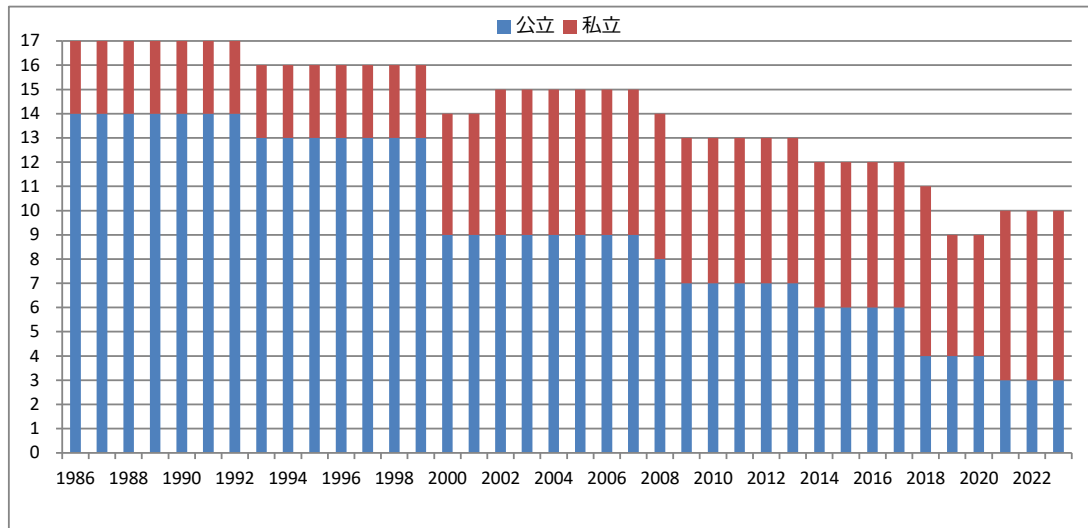

# 1001 保育所数及び在所者数等 I

## 【江津市】 保育所数

基準日：10月1日