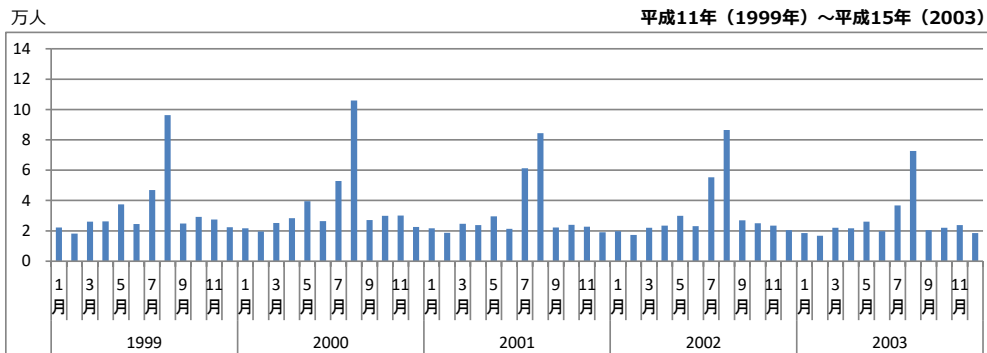

0902 観光地及び月別観光客数 I

【江津市計】月別観光客数の推移

資料 県観光振興課「島根県観光動態調査結果」

0902 観光地及び月別観光客数Ⅱ

【主な観光地】年別観光客数の推移

※水の国は2018.4～休館、2025.3～閉館

資料 県観光振興課「島根県観光動態調査結果」