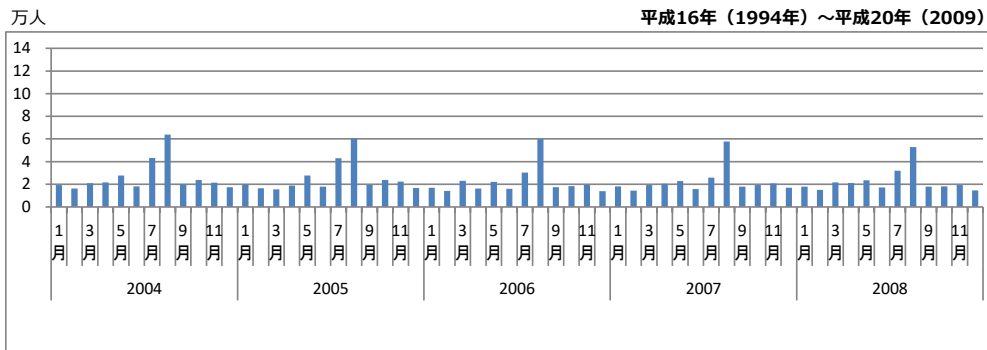

0902 観光地及び月別観光客数 I

【江津市計】月別観光客数の推移

資料 県観光振興課「島根県観光動態調査結果」

0902 観光地及び月別観光客数Ⅱ

【主な観光地】年別観光客数の推移

※水の国は2018.4～休館、2025.3～閉館

資料 県観光振興課「島根県観光動態調査結果」