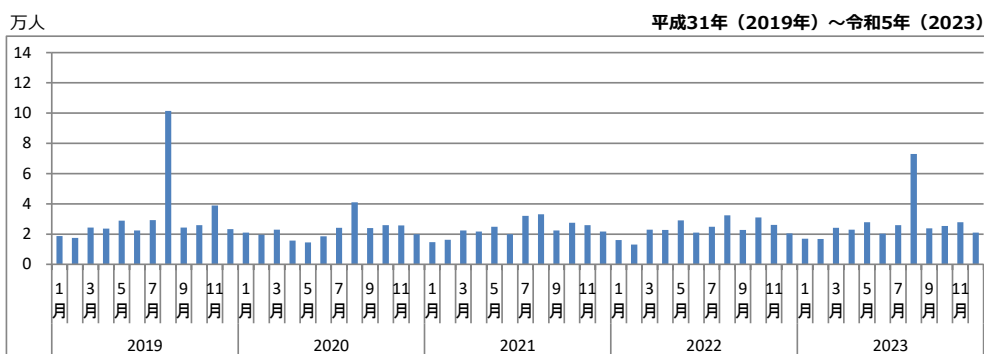

0902 観光地及び月別観光客数 I

【江津市計】月別観光客数の推移

資料 県観光振興課「島根県観光動態調査結果」

0902 観光地及び月別観光客数Ⅱ

【主な観光地】年別観光客数の推移

※水の国は2018.4～休館、2025.3～閉館

資料 県観光振興課「島根県観光動態調査結果」