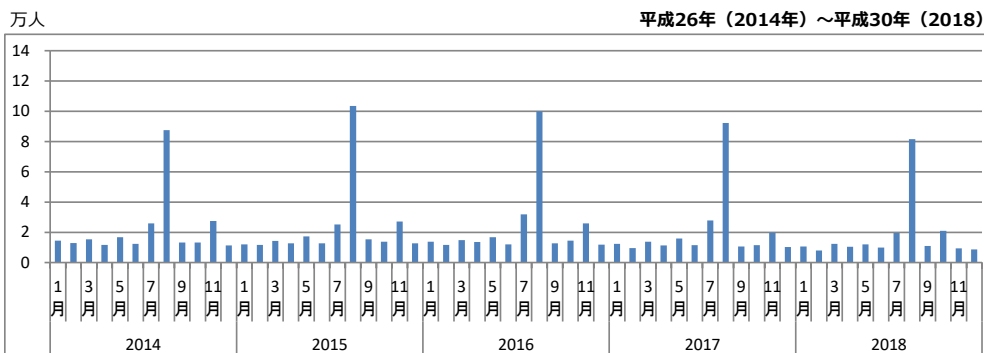

0902 観光地及び月別観光客数 I

【江津市計】月別観光客数の推移

資料 県観光振興課「島根県観光動態調査結果」

0902 観光地及び月別観光客数Ⅱ

【主な観光地】年別観光客数の推移

※水の国は2018.4～休館、2025.3～閉館

資料 県観光振興課「島根県観光動態調査結果」