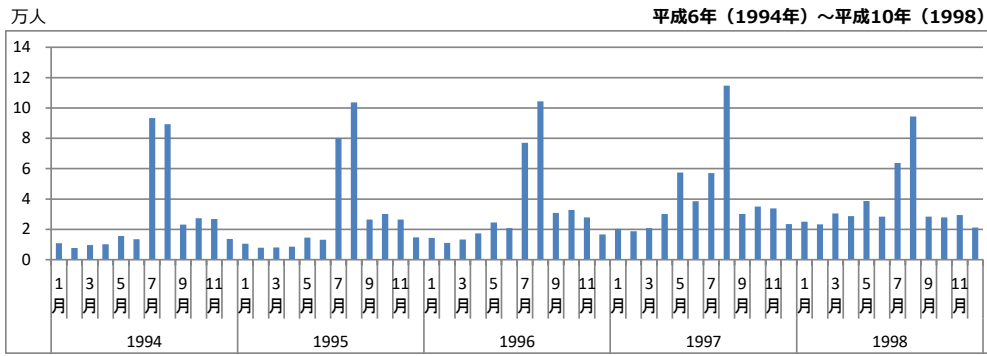

0902 観光地及び月別観光客数 I

【江津市計】月別観光客数の推移

資料 県観光振興課「島根県観光動態調査結果」

0902 観光地及び月別観光客数Ⅱ

【主な観光地】年別観光客数の推移

※水の国は2018.4～休館、2025.3～閉館

資料 県観光振興課「島根県観光動態調査結果」