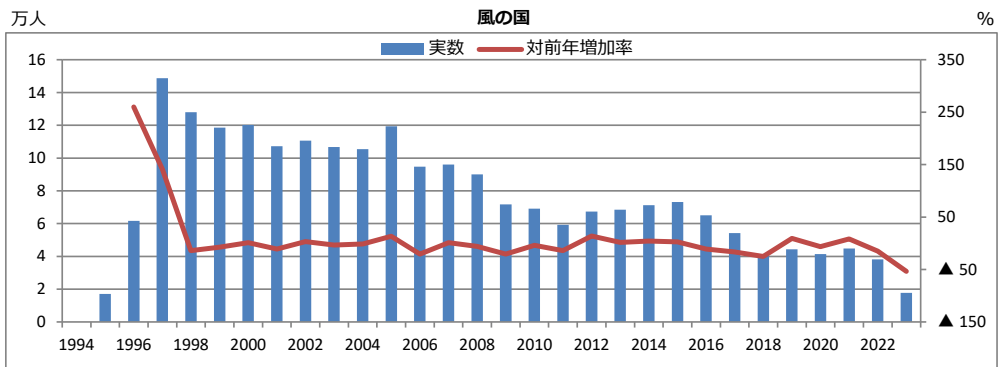

0902 観光地及び月別観光客数 I

【江津市計】月別観光客数の推移

資料 県観光振興課「島根県観光動態調査結果」

0902 観光地及び月別観光客数Ⅱ

【主な観光地】年別観光客数の推移

※水の国は2018.4～休館、2025.3～閉館

資料 県観光振興課「島根県観光動態調査結果」