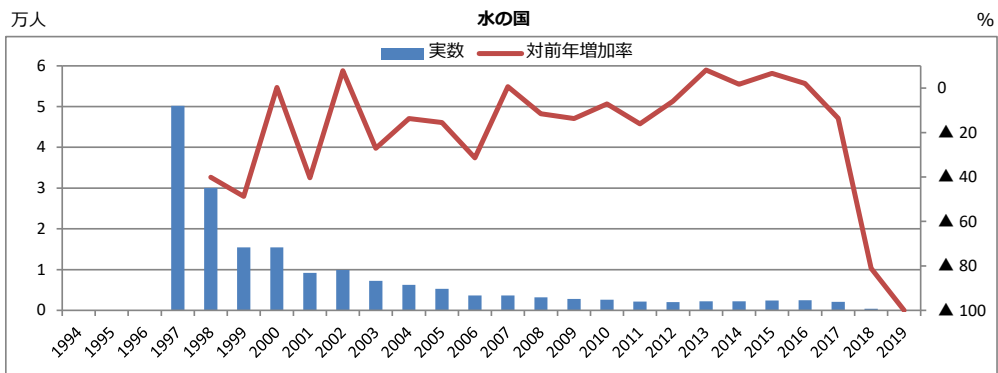

0902 観光地及び月別観光客数 I

【江津市計】月別観光客数の推移

資料 県観光振興課「島根県観光動態調査結果」

0902 観光地及び月別観光客数Ⅱ

【主な観光地】年別観光客数の推移

※水の国は2018.4～休館、2025.3～閉館

資料 県観光振興課「島根県観光動態調査結果」