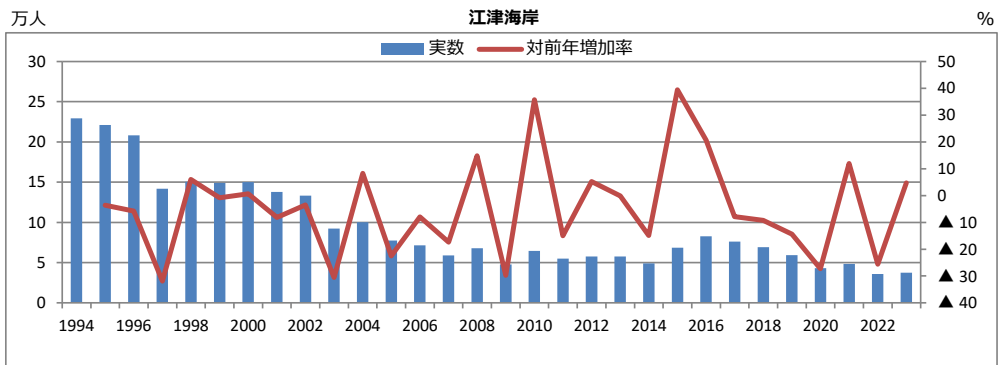

0902 観光地及び月別観光客数 I

【江津市計】月別観光客数の推移

資料 県観光振興課「島根県観光動態調査結果」

0902 観光地及び月別観光客数Ⅱ

【主な観光地】年別観光客数の推移

※水の国は2018.4～休館、2025.3～閉館

資料 県観光振興課「島根県観光動態調査結果」