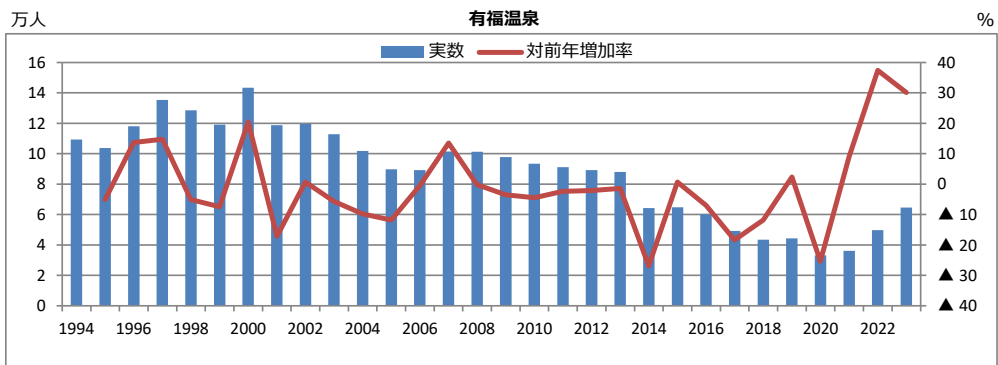

0902 観光地及び月別観光客数 I

【江津市計】月別観光客数の推移

資料 県観光振興課「島根県観光動態調査結果」

0902 観光地及び月別観光客数Ⅱ

【主な観光地】年別観光客数の推移

※水の国は2018.4～休館、2025.3～閉館

資料 県観光振興課「島根県観光動態調査結果」