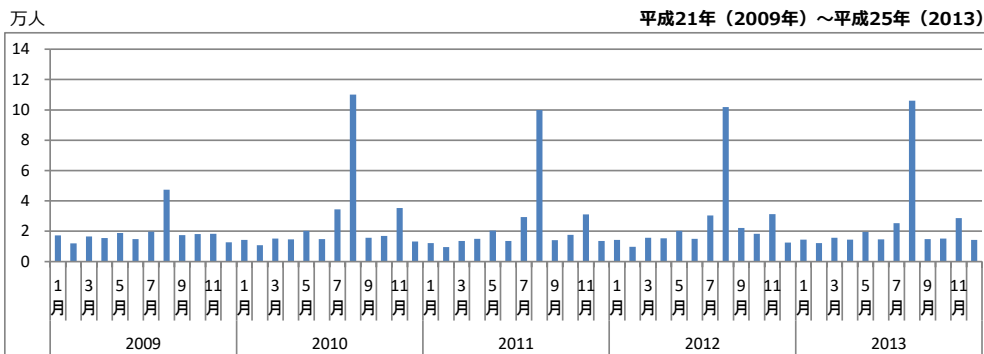

0902 観光地及び月別観光客数 I

【江津市計】月別観光客数の推移

資料 県観光振興課「島根県観光動態調査結果」

0902 観光地及び月別観光客数Ⅱ

【主な観光地】年別観光客数の推移

※水の国は2018.4～休館、2025.3～閉館

資料 県観光振興課「島根県観光動態調査結果」