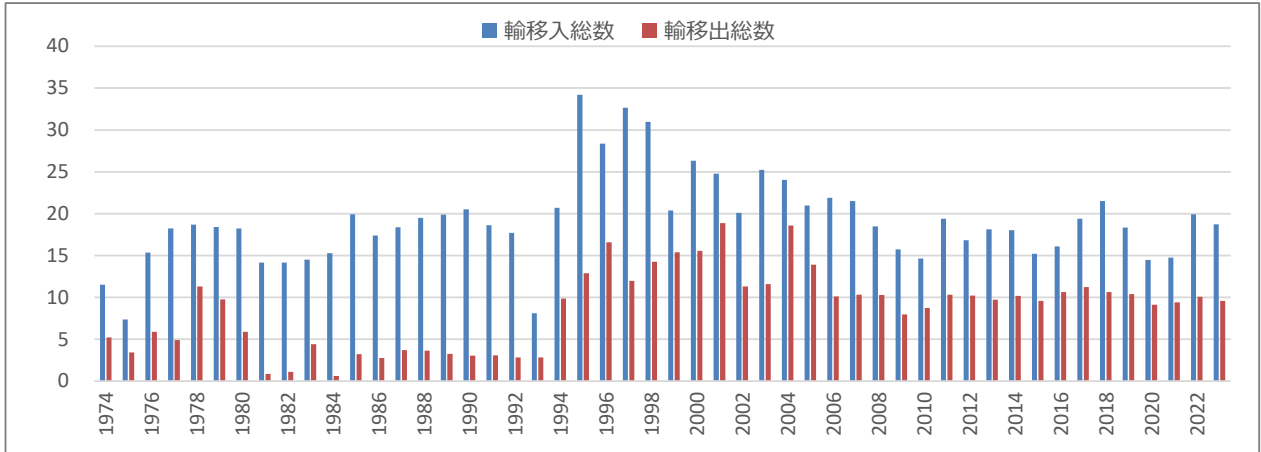

# 0804 海上輸移出入貨物トン数

【江津港】輸移入総数及び輸移出総数の推移

万 t

輸移入総数及び輸移出総数の対前年増加率

%

品目別移輸出及び移輸入の構成比（令和5年）

資料 県港湾空港課、国土交通省「港湾調査」