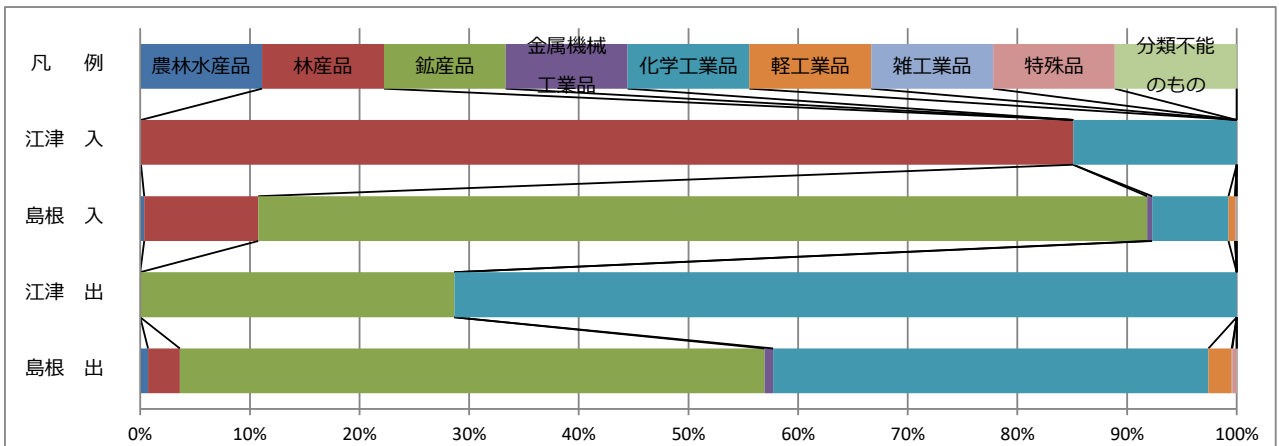

# 0804 海上輸移出入貨物トン数

【江津港】輸移入総数及び輸移出総数の推移

万 t

輸移入総数及び輸移出総数の対前年増加率

%

品目別移輸出及び移輸入の構成比（令和5年）

資料 県港湾空港課、国土交通省「港湾調査」