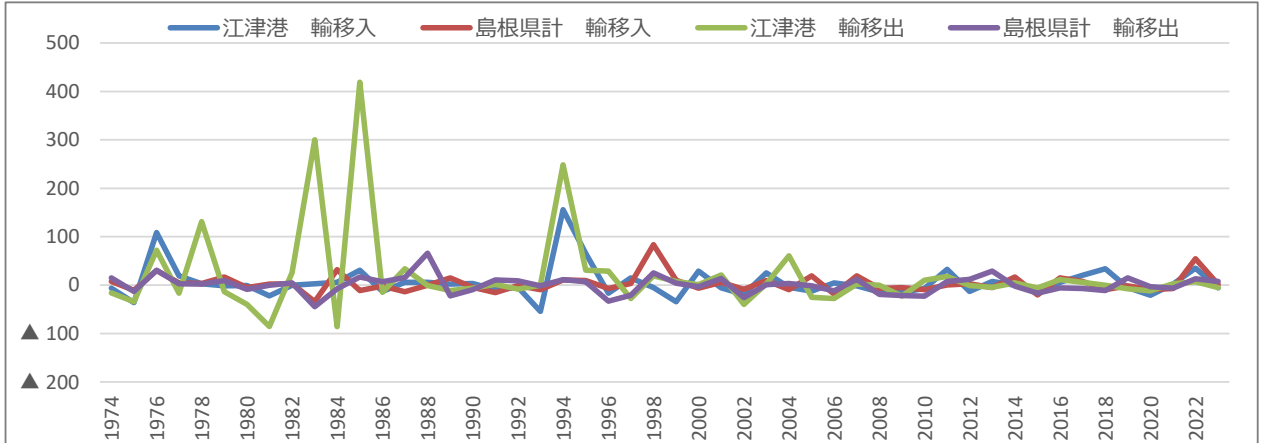

# 0804 海上輸移出入貨物トン数

【江津港】輸移入総数及び輸移出総数の推移

万 t

輸移入総数及び輸移出総数の対前年増加率

%

品目別移輸出及び移輸入の構成比（令和5年）

資料 県港湾空港課、国土交通省「港湾調査」