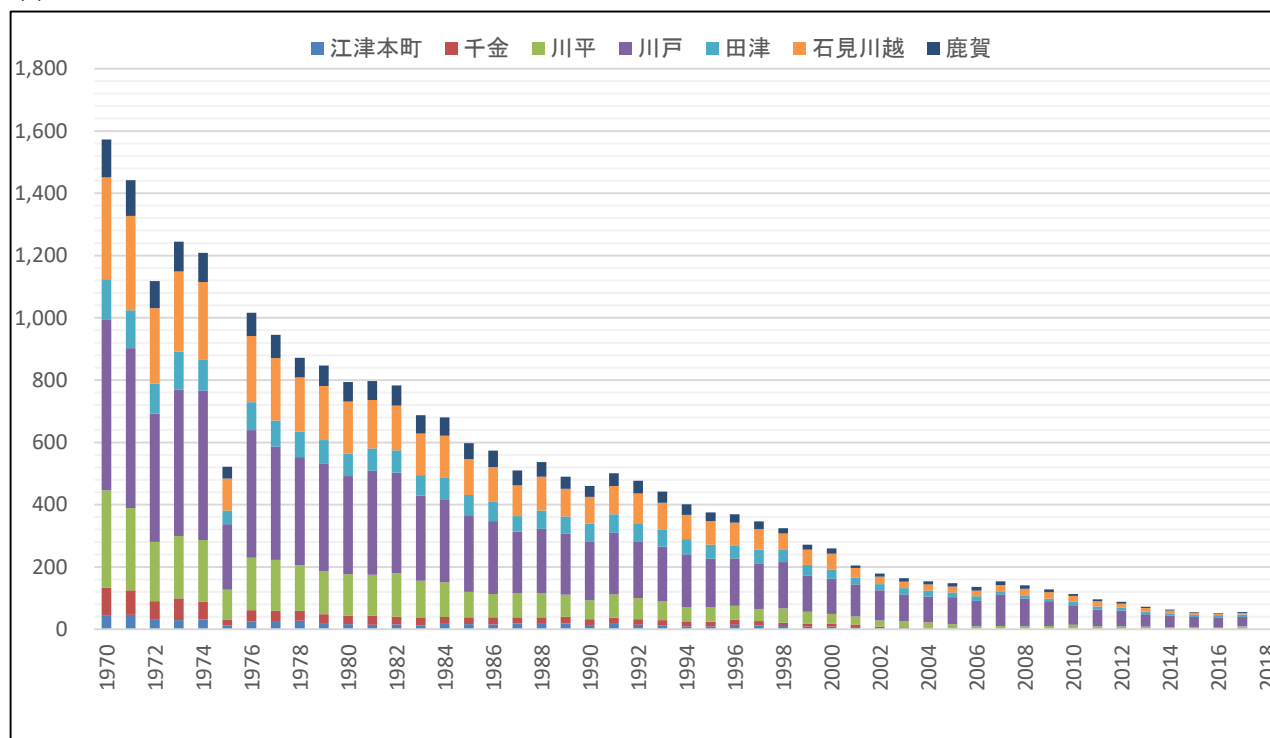

# 0801 駅別 1日平均乗車人員数[年度]

## 【山陰本線】江津市内駅別

人

## 【三江線】江津市内駅別

人

※三江線は2018年4月1日をもって全線廃線となりました。

資料 西日本旅客鉄道(株)米子支社 西日本旅客鉄道(株)広島支社