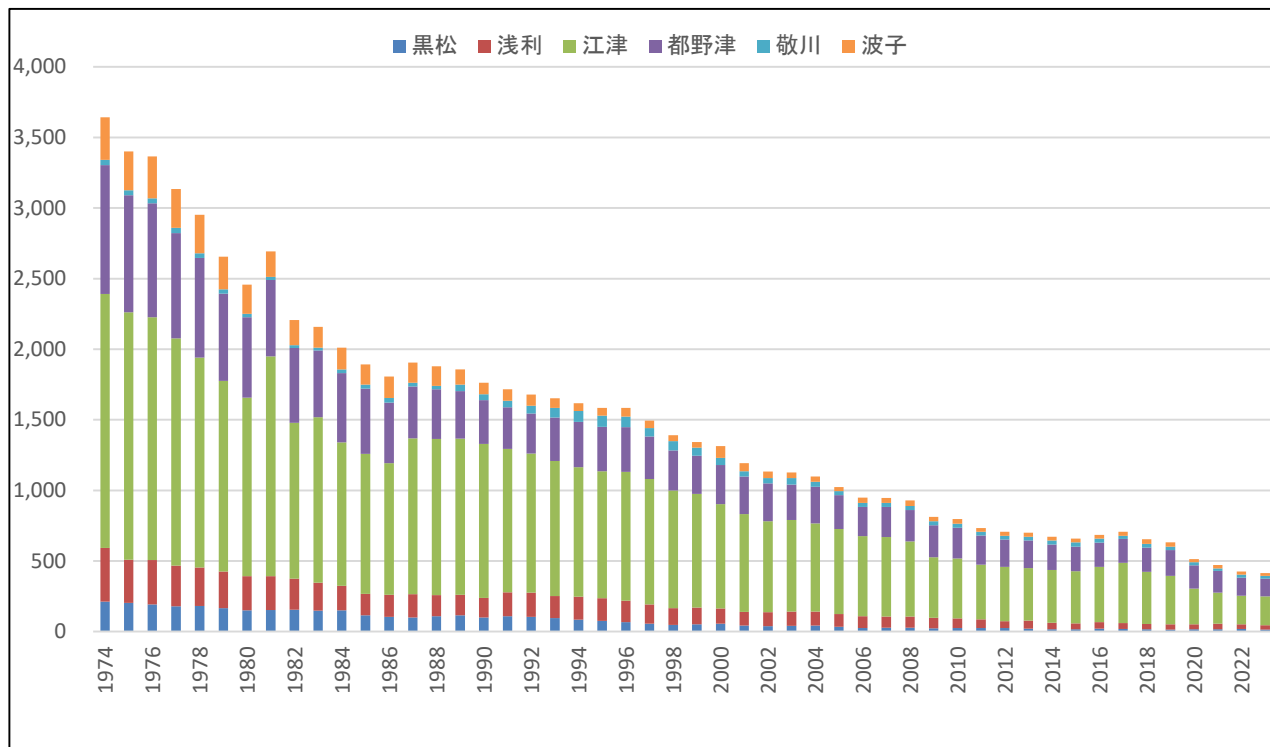

# 0801 駅別 1日平均乗車人員数[年度]

## 【山陰本線】江津市内駅別

人

## 【三江線】江津市内駅別

人

※三江線は2018年4月1日をもって全線廃線となりました。

資料 西日本旅客鉄道(株)米子支社 西日本旅客鉄道(株)広島支社