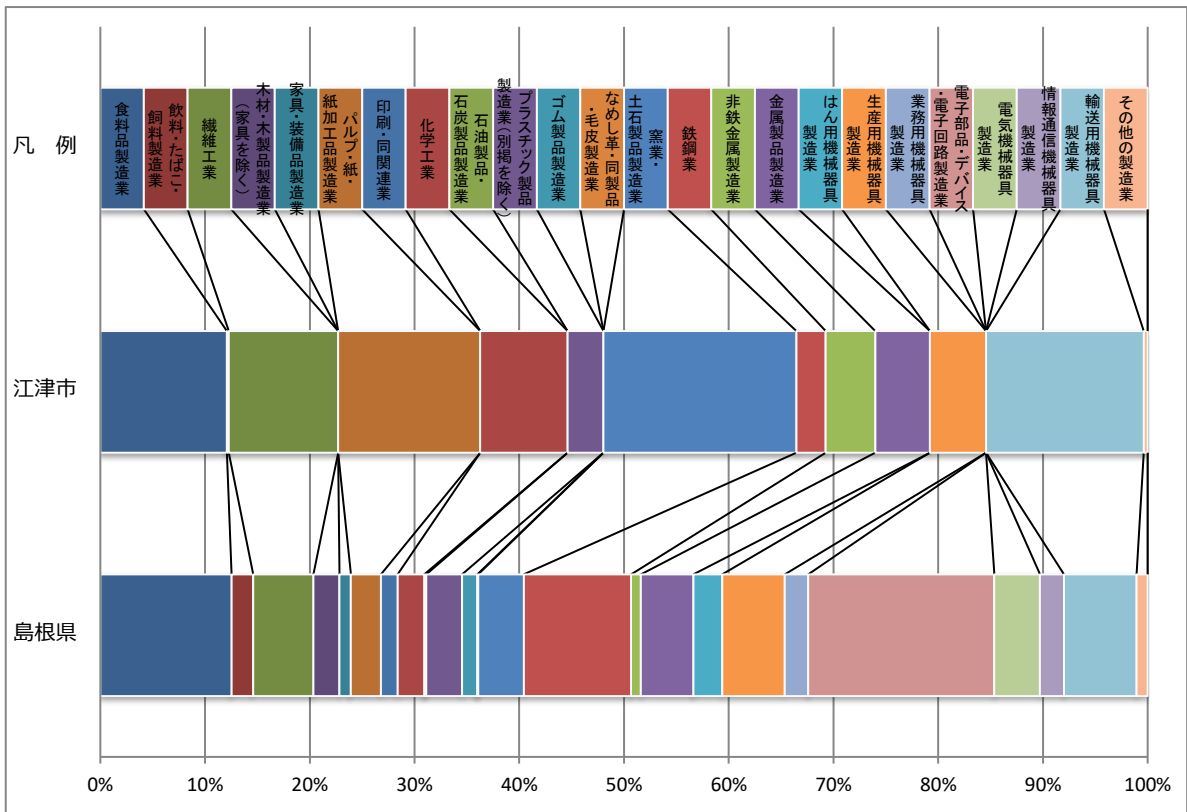

0602 産業中分類別事業所数及び

従業者数の割合（従業者4人以上の事業所）

産業中分類別事業所数の割合（令和4年）

産業中分類別従業者数の割合（令和4年）

資料 経済産業省「工業統計調査」、総務省・経済産業省「平成28年経済センサス-活動調査（産業別集計）」