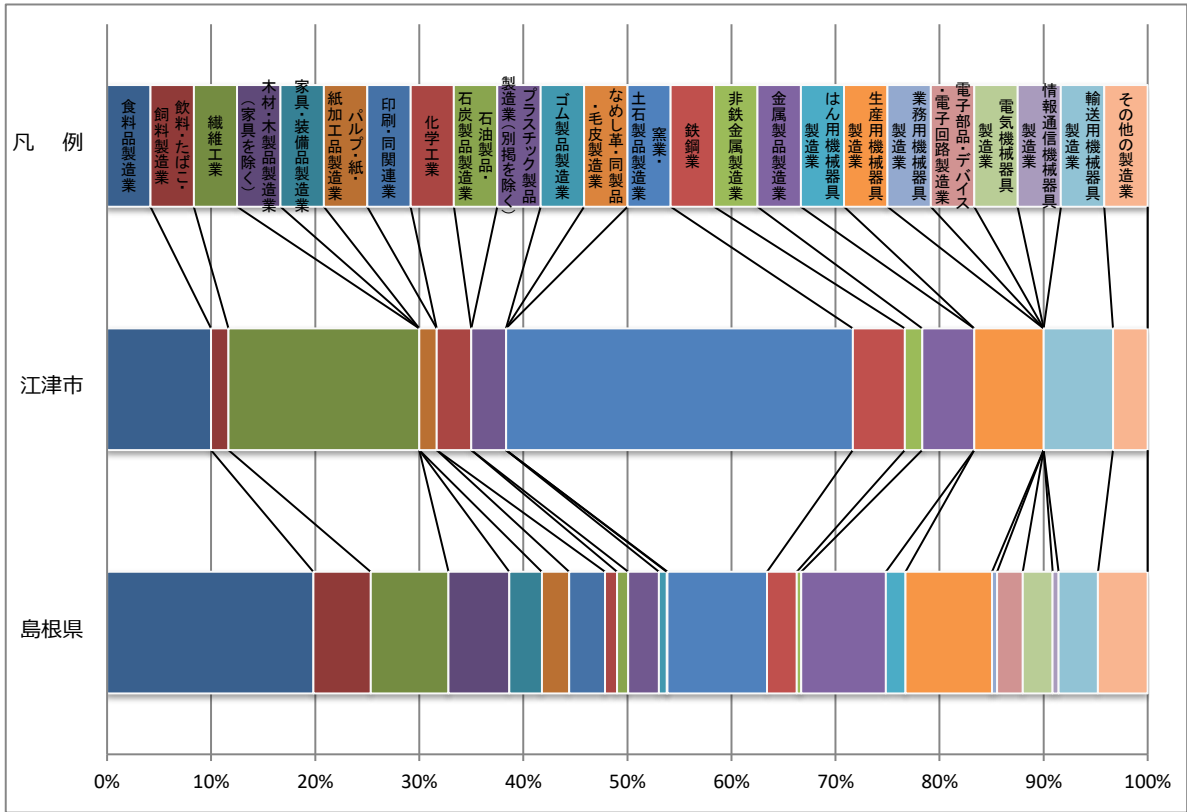

0602 産業中分類別事業所数及び

従業者数の割合（従業者4人以上の事業所）

産業中分類別事業所数の割合（令和4年）

産業中分類別従業者数の割合（令和4年）

資料 経済産業省「工業統計調査」、総務省・経済産業省「平成28年経済センサス-活動調査（産業別集計）」