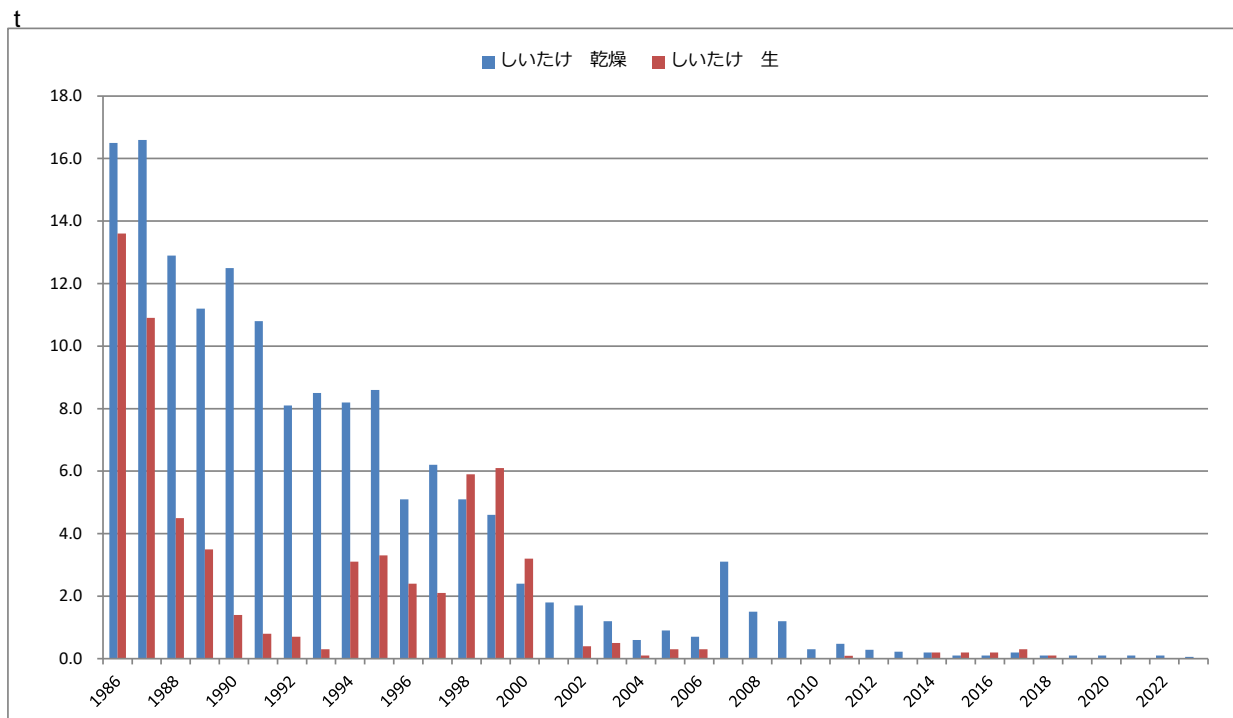

# 0402 特用林産物生産量

【江津市】しいたけの生産量

【島根県】しいたけの生産量

資料 県林業課「特用林産物関係統計資料」、農林水産省「特用林産物生産統計調査」