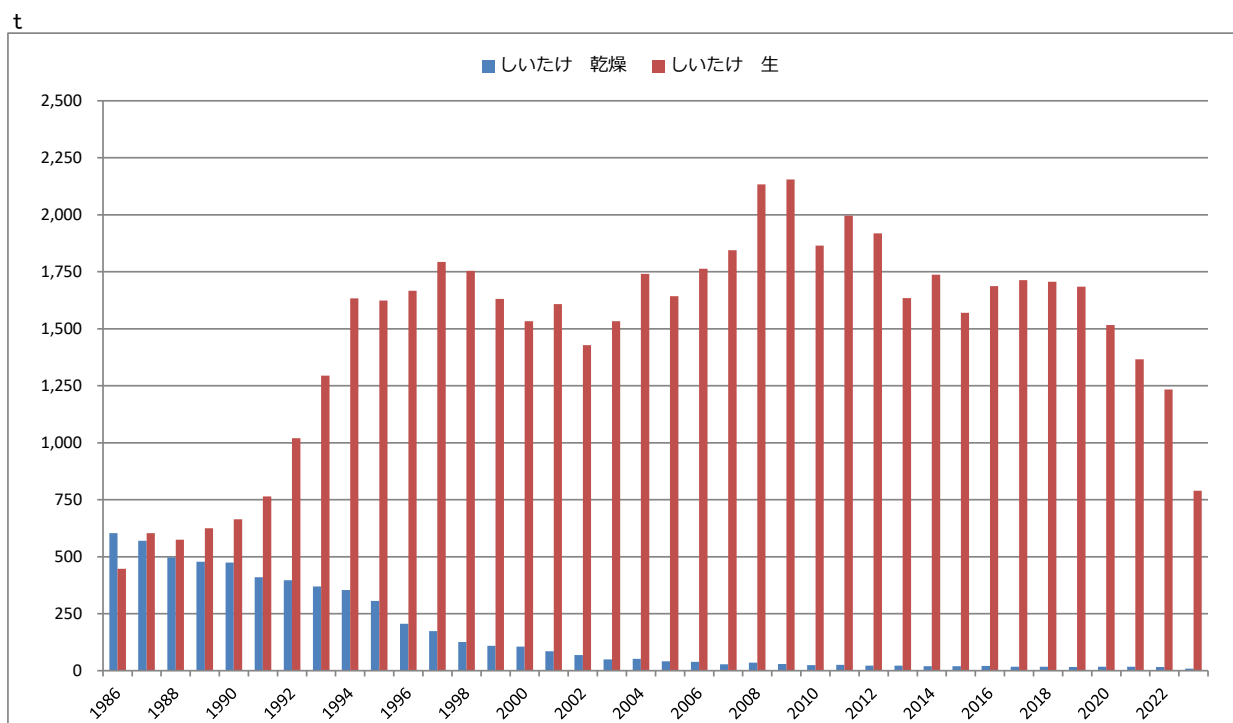

# 0402 特用林産物生産量

【江津市】しいたけの生産量

【島根県】しいたけの生産量

資料 県林業課「特用林産物関係統計資料」、農林水産省「特用林産物生産統計調査」