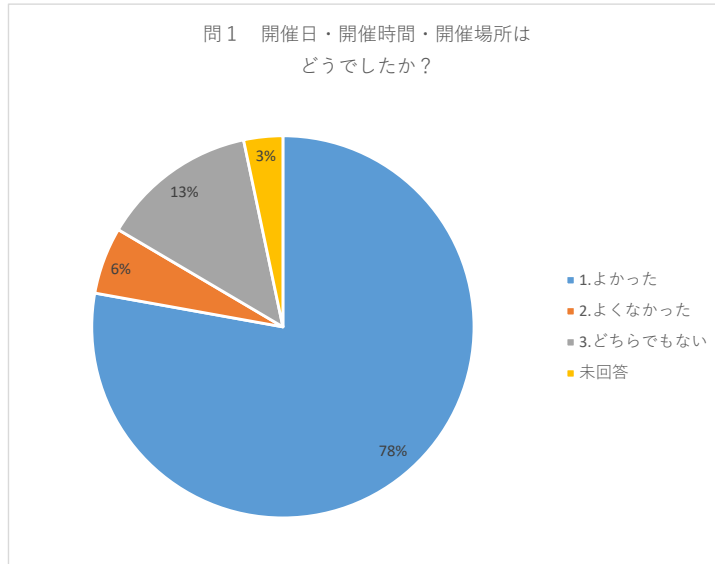

令和5年度議会報告会アンケート集計結果

○地区別回答者

1.波積	6
2.黒松	10
3.都治	3
4.浅利	15
5.松平	7
6.渡津	8
7.郷田	4
8.嘉久志	11
9.和木	14
10.都野津	11
11.二宮	14
12.跡市	22
13.敬川	6
14.波子	13
15.有福温泉	5
16.長谷	15
17.市山	3
18.川戸	6
19.谷住郷	13
20.川越	26
計	212

○地区別参加者者

1.波積	8
2.黒松	11
3.都治	3
4.浅利	19
5.松平	15
6.渡津	14
7.郷田	6
8.嘉久志	12
9.和木	21
10.都野津	12
11.二宮	13
12.跡市	25
13.敬川	6
14.波子	14
15.有福温泉	5
16.長谷	20
17.市山	7
18.川戸	8
19.谷住郷	15
20.川越	26
計	260

回答率 82%

令和5年度議会報告会アンケート集計結果

○問1

1.よかった	165
2.よくなかった	12
3.どちらでもない	28
未回答	7
計	212

問2

1.よかった	94
2.よくなかった	16
3.どちらでもない	83
未回答	18
計	211

問3

1.よかった	169
2.よくなかった	6
3.どちらでもない	31
未回答	6
計	212

令和5年度議会報告会アンケート集計結果

問4