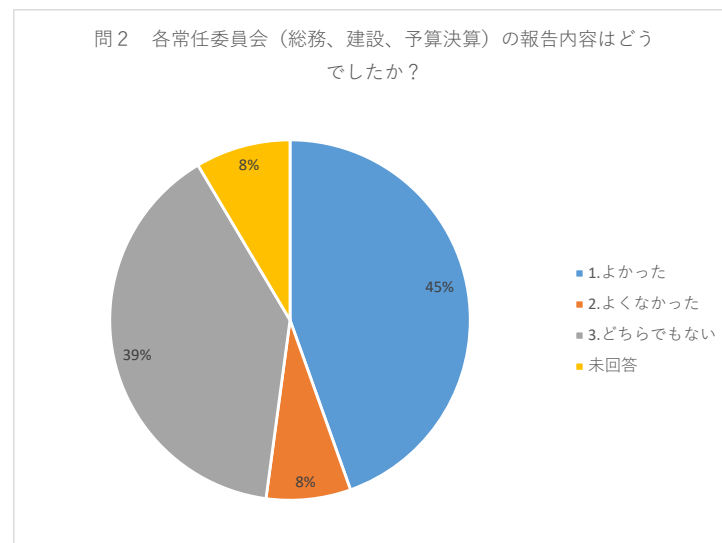

令和5年度議会報告会アンケート集計結果

○地区別回答者

1.波積	6
2.黒松	10
3.都治	3
4.浅利	15
5.松平	7
6.渡津	8
7.郷田	4
8.嘉久志	11
9.和木	14
10.都野津	11
11.二宮	14
12.跡市	22
13.敬川	6
14.波子	13
15.有福温泉	5
16.長谷	15
17.市山	3
18.川戸	6
19.谷住郷	13
20.川越	26
計	212

○地区別参加者者

1.波積	8
2.黒松	11
3.都治	3
4.浅利	19
5.松平	15
6.渡津	14
7.郷田	6
8.嘉久志	12
9.和木	21
10.都野津	12
11.二宮	13
12.跡市	25
13.敬川	6
14.波子	14
15.有福温泉	5
16.長谷	20
17.市山	7
18.川戸	8
19.谷住郷	15
20.川越	26
計	260

回答率 82%

令和5年度議会報告会アンケート集計結果

○問1

1.よかった	165
2.よくなかった	12
3.どちらでもない	28
未回答	7
計	212

問2

1.よかった	94
2.よくなかった	16
3.どちらでもない	83
未回答	18
計	211

問3

1.よかった	169
2.よくなかった	6
3.どちらでもない	31
未回答	6
計	212

令和5年度議会報告会アンケート集計結果

問4