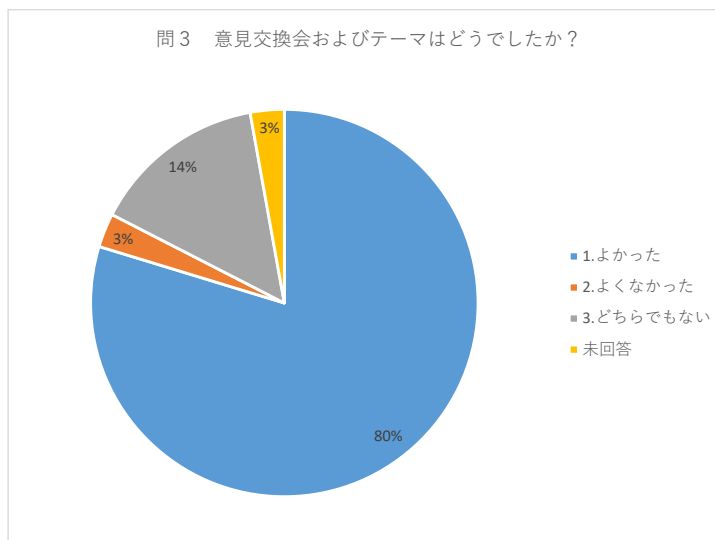

1.波積	8
2.黒松	11
3.都治	3
4.浅利	19
5.松平	15
6.渡津	14
7.郷田	6
8.嘉久志	12
9.和木	21
10.都野津	12
11.二宮	13
12.跡市	25
13.敬川	6
14.波子	14
15.有福温泉	5
16.長谷	20
17.市山	7
18.川戸	8
19.谷住郷	15
20.川越	26
計	260

回答率 82%

令和5年度議会報告会アンケート集計結果

○問1

1.よかった	165
2.よくなかった	12
3.どちらでもない	28
未回答	7
計	212

問2

1.よかった	94
2.よくなかった	16
3.どちらでもない	83
未回答	18
計	211

問3

1.よかった	169
2.よくなかった	6
3.どちらでもない	31
未回答	6
計	212

令和5年度議会報告会アンケート集計結果

問4

1.言えた	171
2.言えなかった	15
3.言わなかった	18
未回答	8
計	212

問5

1.思った	171
2.思わなかった	15
未回答	8
計	194