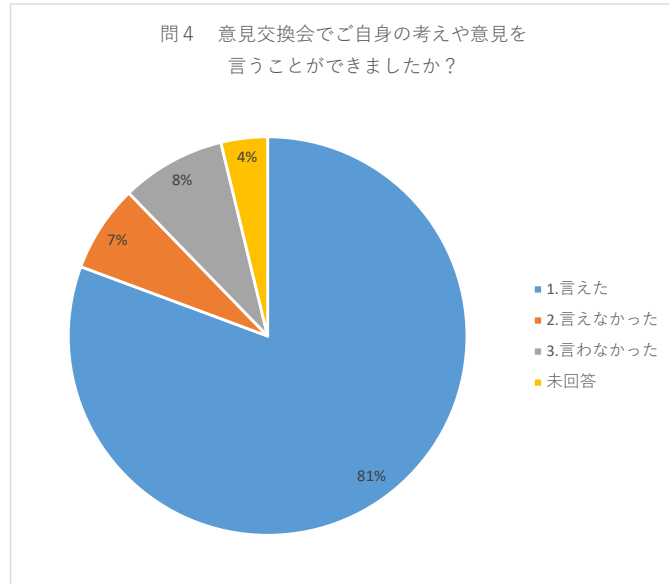

1.波積	8
2.黒松	11
3.都治	3
4.浅利	19
5.松平	15
6.渡津	14
7.郷田	6
8.嘉久志	12
9.和木	21
10.都野津	12
11.二宮	13
12.跡市	25
13.敬川	6
14.波子	14
15.有福温泉	5
16.長谷	20
17.市山	7
18.川戸	8
19.谷住郷	15
20.川越	26
計	260

回答率 82%

令和5年度議会報告会アンケート集計結果

○問1

1.よかった	165
2.よくなかった	12
3.どちらでもない	28
未回答	7
計	212

問2

1.よかった	94
2.よくなかった	16
3.どちらでもない	83
未回答	18
計	211

問3

1.よかった	169
2.よくなかった	6
3.どちらでもない	31
未回答	6
計	212

令和5年度議会報告会アンケート集計結果

問4

1.言えた	171
2.言えなかった	15
3.言わなかった	18
未回答	8
計	212

問5

1.思った	171
2.思わなかった	15
未回答	8
計	194