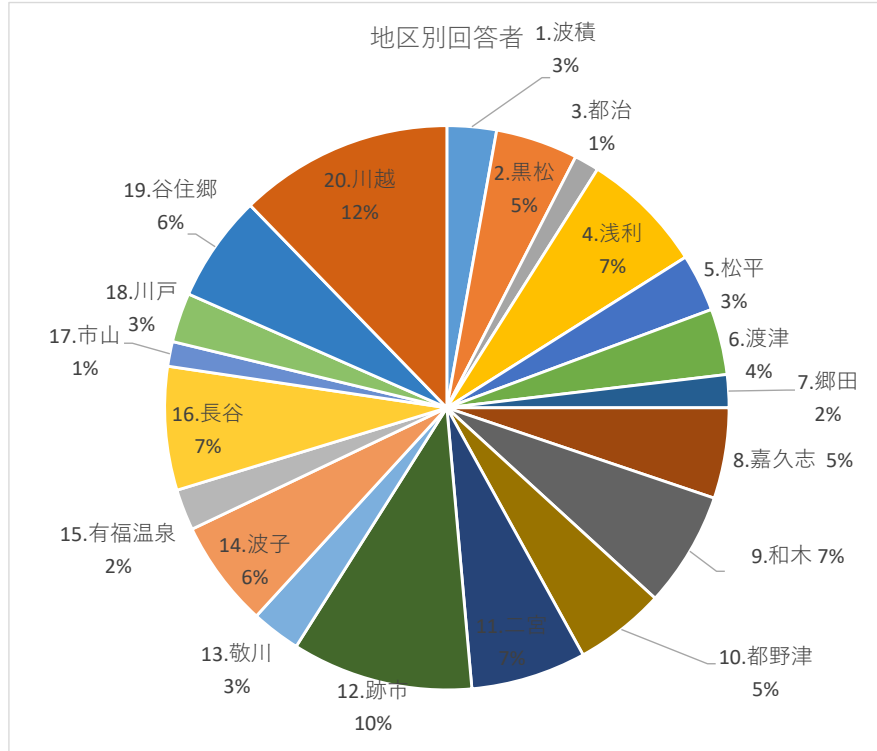

令和5年度議会報告会アンケート集計結果

○地区別回答者

1.波積	6
2.黒松	10
3.都治	3
4.浅利	15
5.松平	7
6.渡津	8
7.郷田	4
8.嘉久志	11
9.和木	14
10.都野津	11
11.二宮	14
12.跡市	22
13.敬川	6
14.波子	13
15.有福温泉	5
16.長谷	15
17.市山	3
18.川戸	6
19.谷住郷	13
20.川越	26
計	212

○地区別参加者者

1.波積	8
2.黒松	11
3.都治	3
4.浅利	19
5.松平	15
6.渡津	14
7.郷田	6
8.嘉久志	12
9.和木	21
10.都野津	12
11.二宮	13
12.跡市	25
13.敬川	6
14.波子	14
15.有福温泉	5
16.長谷	20
17.市山	7
18.川戸	8
19.谷住郷	15
20.川越	26
計	260

回答率 82%

令和5年度議会報告会アンケート集計結果