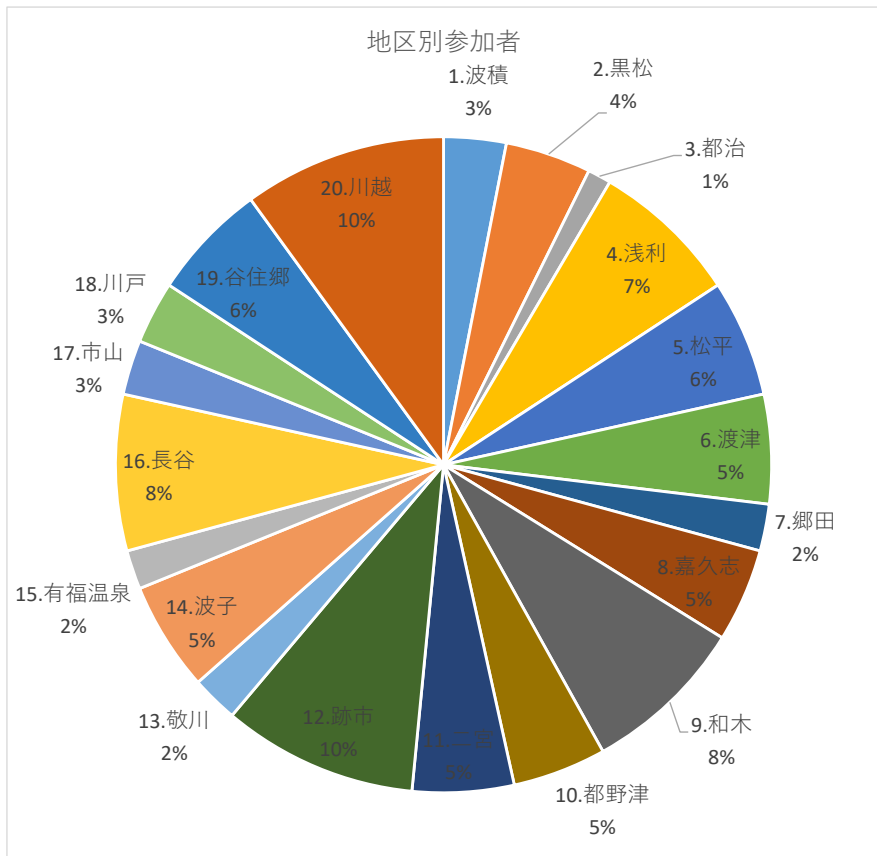

令和5年度議会報告会アンケート集計結果

○地区別回答者

1.波積	6
2.黒松	10
3.都治	3
4.浅利	15
5.松平	7
6.渡津	8
7.郷田	4
8.嘉久志	11
9.和木	14
10.都野津	11
11.二宮	14
12.跡市	22
13.敬川	6
14.波子	13
15.有福温泉	5
16.長谷	15
17.市山	3
18.川戸	6
19.谷住郷	13
20.川越	26
計	212

○地区別参加者者

1.波積	8
2.黒松	11
3.都治	3
4.浅利	19
5.松平	15
6.渡津	14
7.郷田	6
8.嘉久志	12
9.和木	21
10.都野津	12
11.二宮	13
12.跡市	25
13.敬川	6
14.波子	14
15.有福温泉	5
16.長谷	20
17.市山	7
18.川戸	8
19.谷住郷	15
20.川越	26
計	260

回答率 82%

令和5年度議会報告会アンケート集計結果