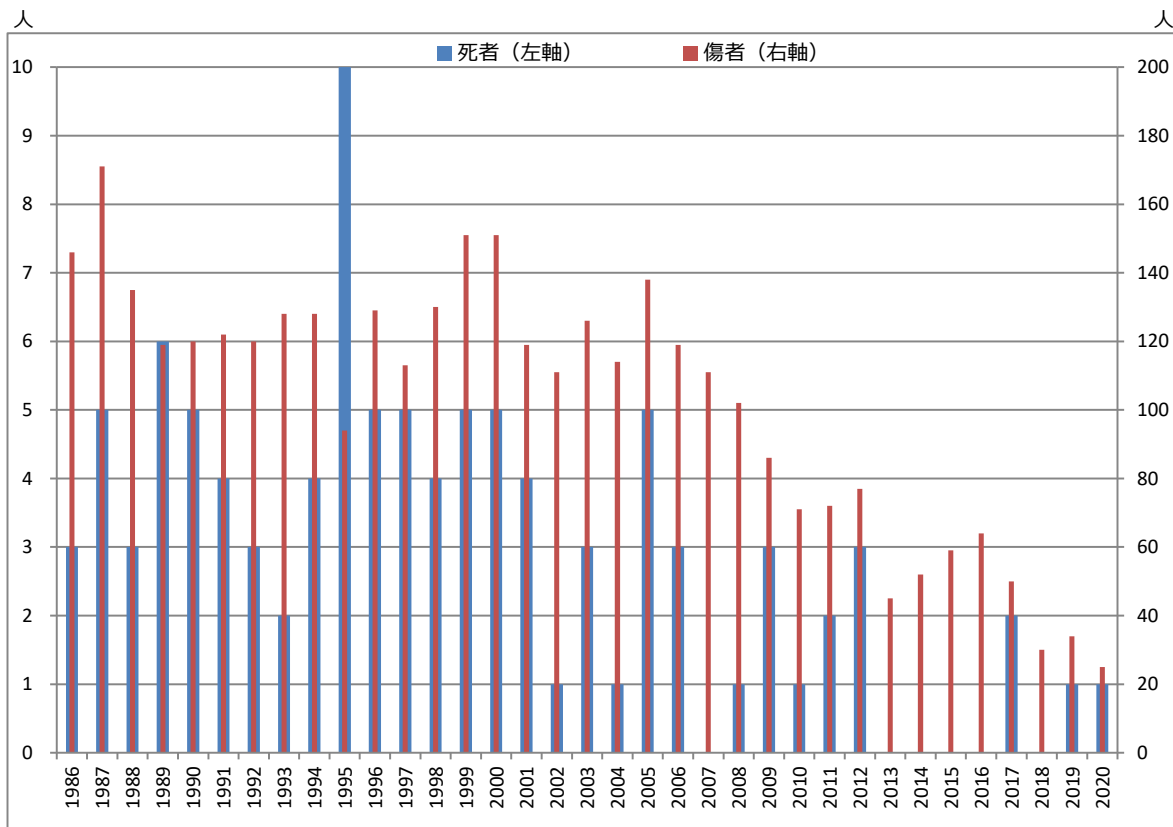

# 1504 交通事故発生状況（死傷者数・道路別発生件数）

【江津市】 発生件数

【江津市】 死傷者数

資料 県警察本部「交通年鑑」