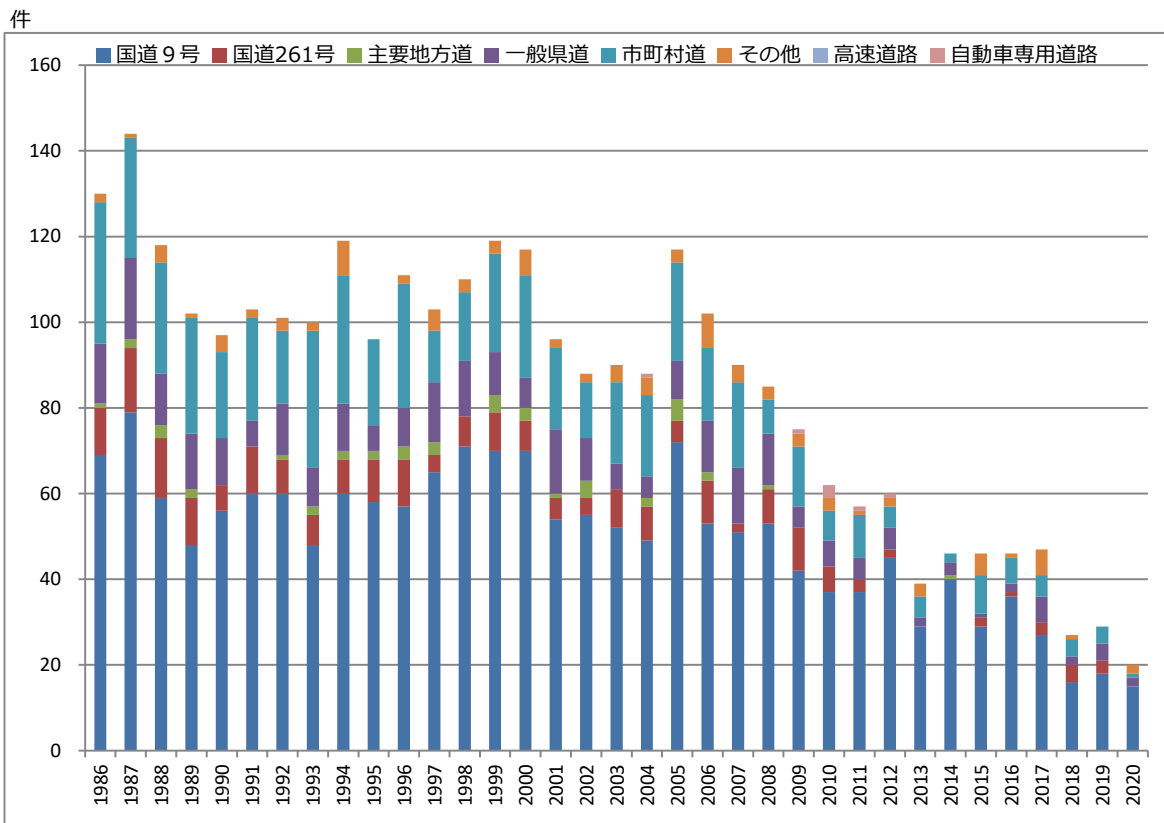

# 1504 交通事故発生状況（死傷者数・道路別発生件数）

【江津市】 発生件数

【江津市】 死傷者数

資料 県警察本部「交通年鑑」