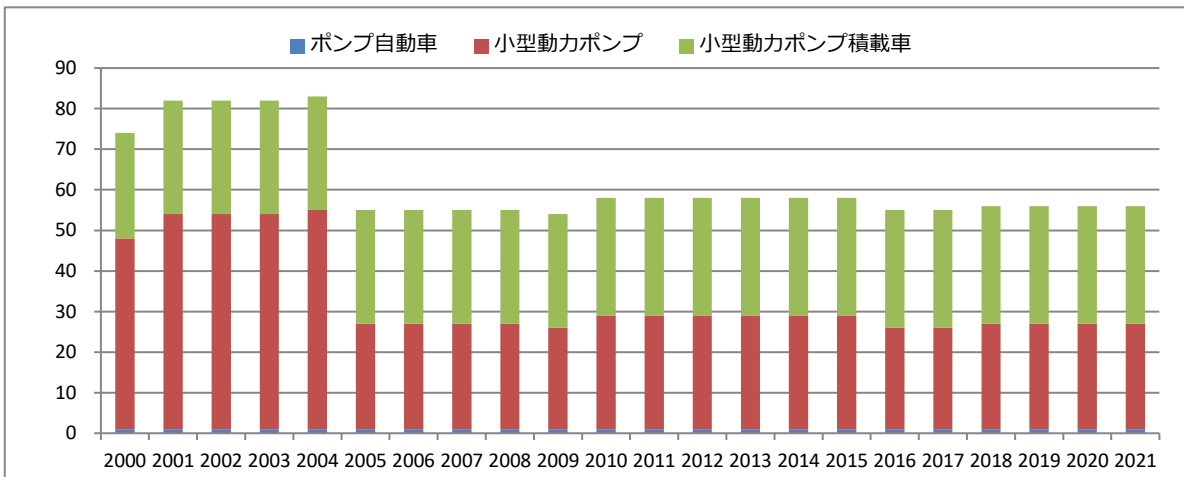

1502 消防団員数、保有機械・水利施設数

【江津市】消防団員数の推移

人

基準日：4月1日

【江津市】保有機械数の推移（消防団）

台

基準日：4月1日

【江津市】水利施設数の推移

基

基準日：4月1日