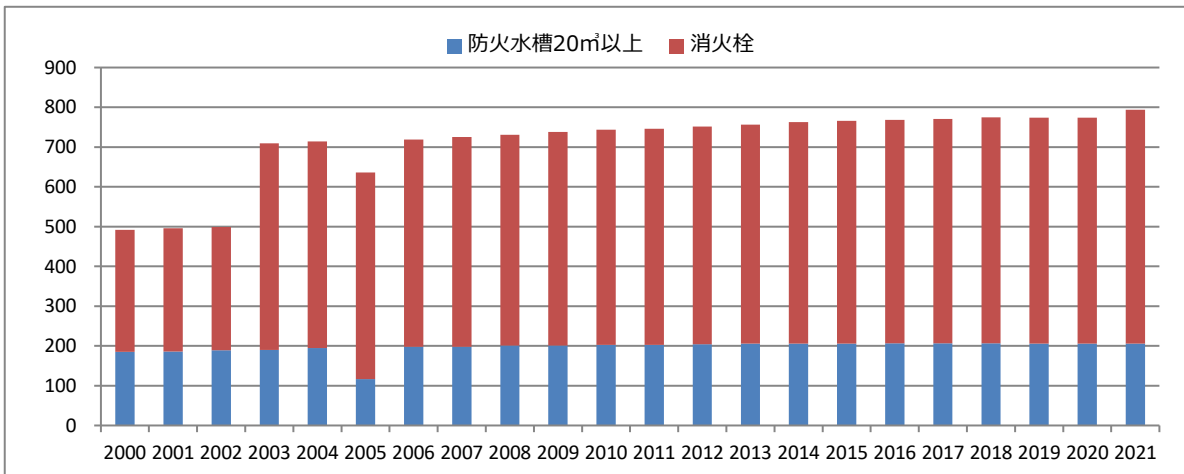

【江津市】水利施設数の推移

基