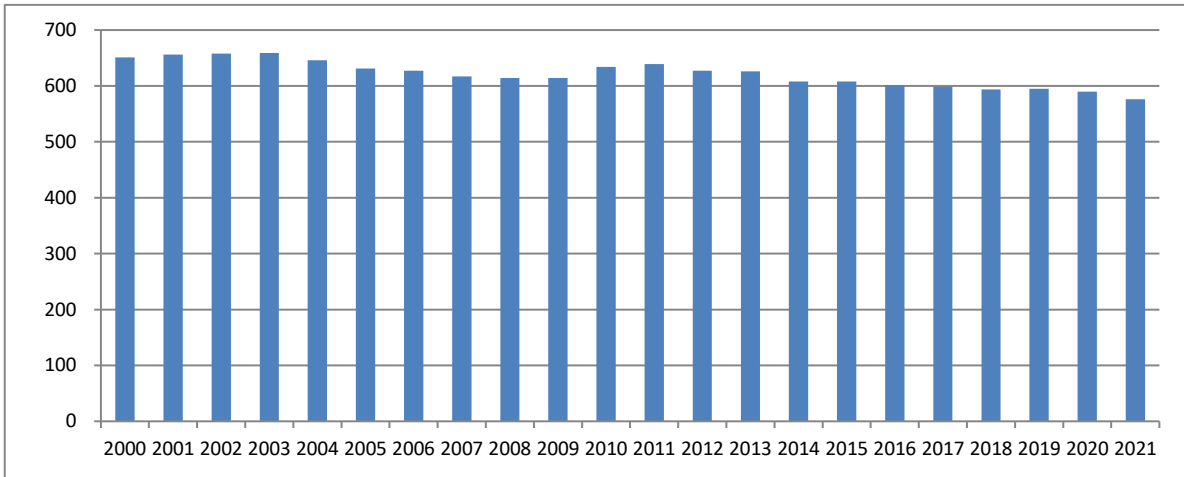

1502 消防団員数、保有機械・水利施設数

【江津市】消防団員数の推移

人

基準日：4月1日

【江津市】保有機械数の推移（消防団）

台

基準日：4月1日

【江津市】水利施設数の推移