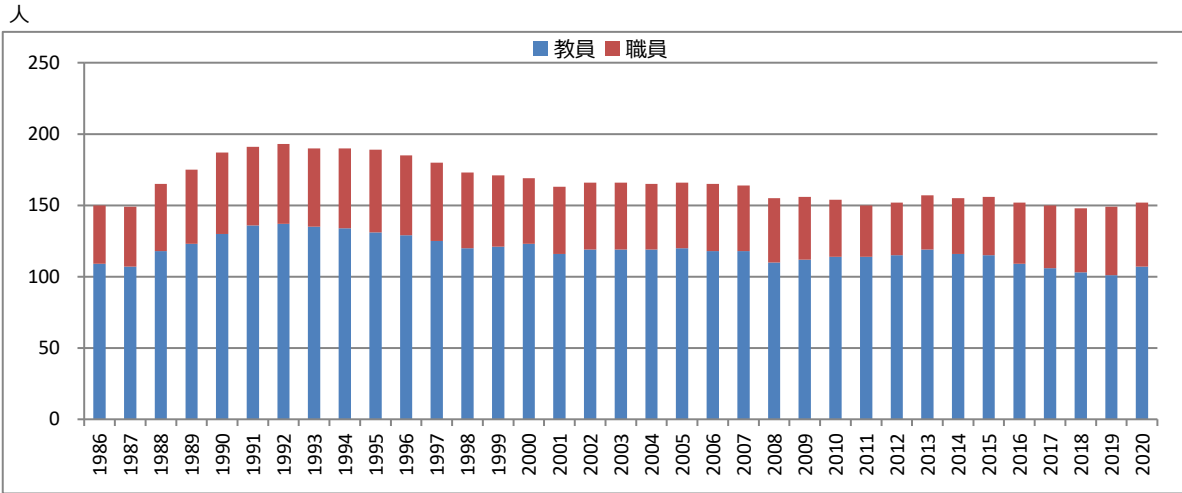

1403 高等学校の教職員数及び生徒数等

【江津市】教職員数の推移（本務者）

基準日：5月1日

【江津市】男女別生徒数の推移

基準日：5月1日

【江津市】学年別生徒数の推移（全日制）

基準日：5月1日