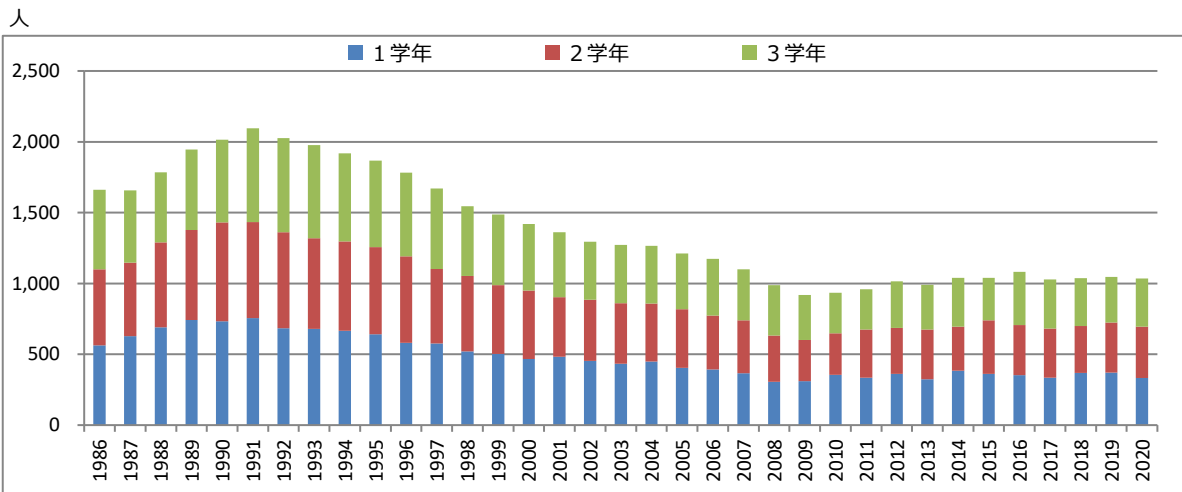

1403 高等学校の教職員数及び生徒数等

【江津市】教職員数の推移（本務者）

基準日：5月1日

【江津市】男女別生徒数の推移

基準日：5月1日

【江津市】学年別生徒数の推移（全日制）

基準日：5月1日