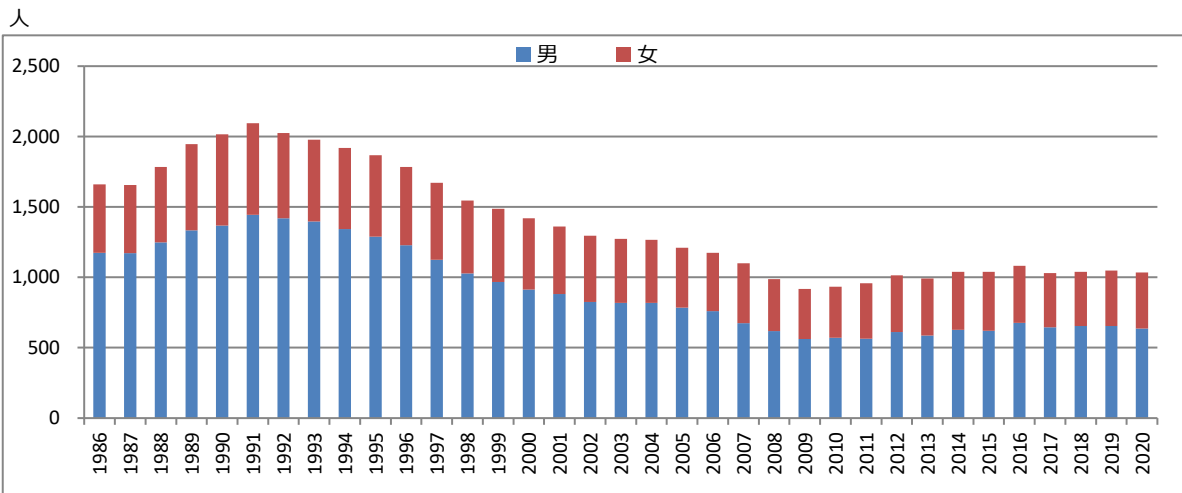

1403 高等学校の教職員数及び生徒数等

【江津市】教職員数の推移（本務者）

基準日：5月1日

【江津市】男女別生徒数の推移

基準日：5月1日

【江津市】学年別生徒数の推移（全日制）

基準日：5月1日