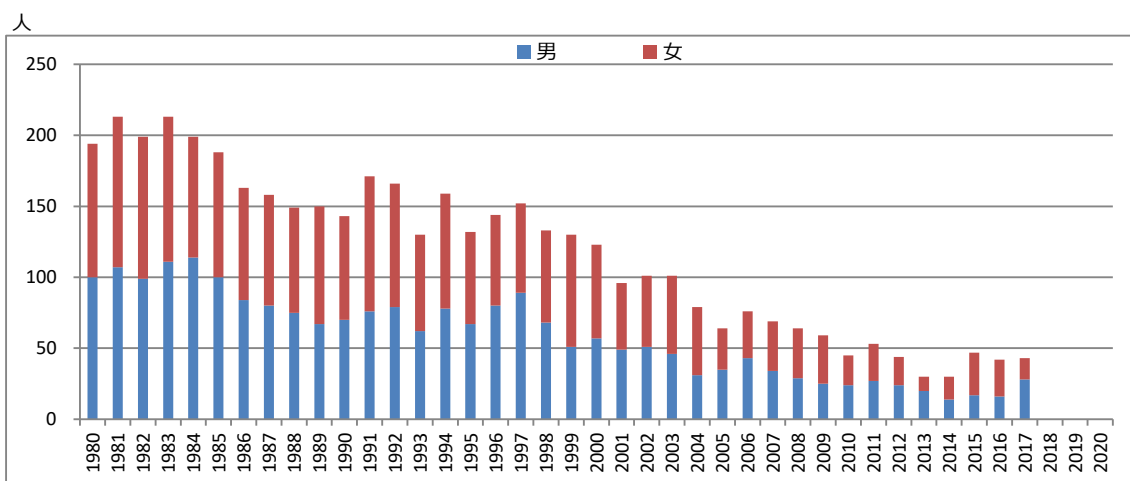

1401 幼稚園の教員数及び在園者数等

【江津市】学級数及び教員数

基準日：5月1日

【江津市】男女別在園者数

基準日：5月1日

【江津市】年齢別在園者数

基準日：5月1日

資料 文部科学省「学校基本調査報告書」 県統計調査課「学校基本調査結果報告書」
しまね統計情報データベース「学校基本調査」