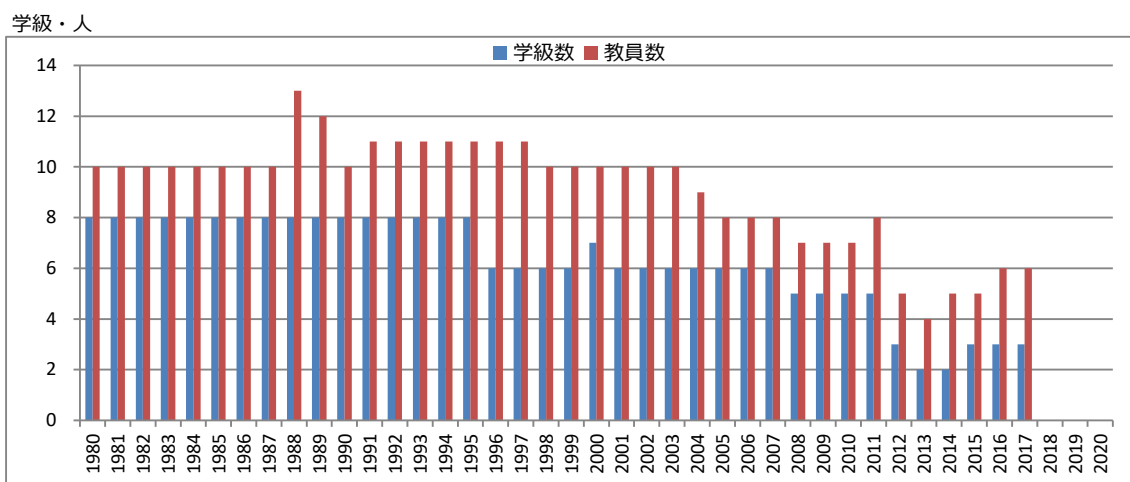

1401 幼稚園の教員数及び在園者数等

【江津市】学級数及び教員数

基準日：5月1日

【江津市】男女別在園者数

基準日：5月1日

【江津市】年齢別在園者数

基準日：5月1日

資料 文部科学省「学校基本調査報告書」 県統計調査課「学校基本調査結果報告書」
しまね統計情報データベース「学校基本調査」