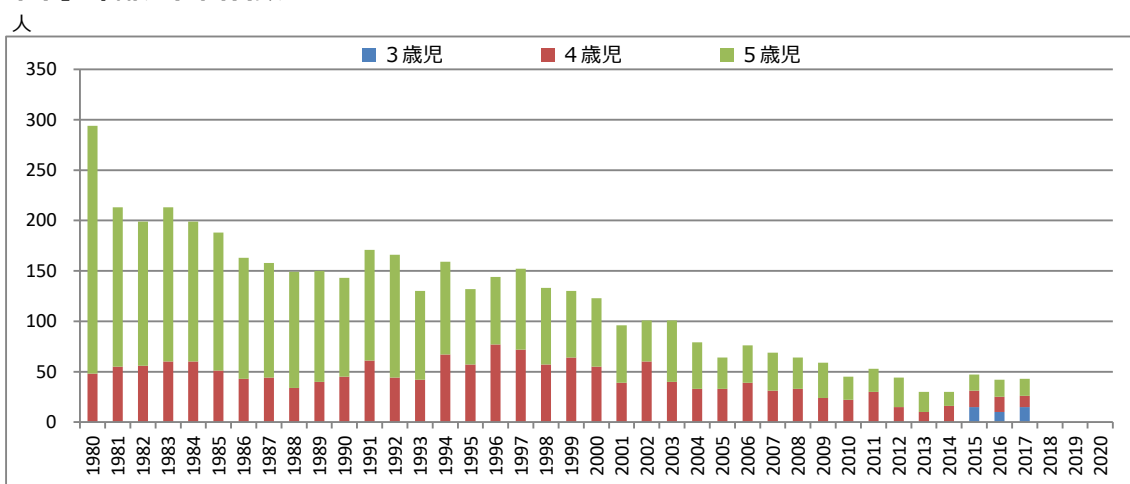

1401 幼稚園の教員数及び在園者数等

【江津市】学級数及び教員数

基準日：5月1日

【江津市】男女別在園者数

基準日：5月1日

【江津市】年齢別在園者数

基準日：5月1日

資料 文部科学省「学校基本調査報告書」 県統計調査課「学校基本調査結果報告書」
しまね統計情報データベース「学校基本調査」