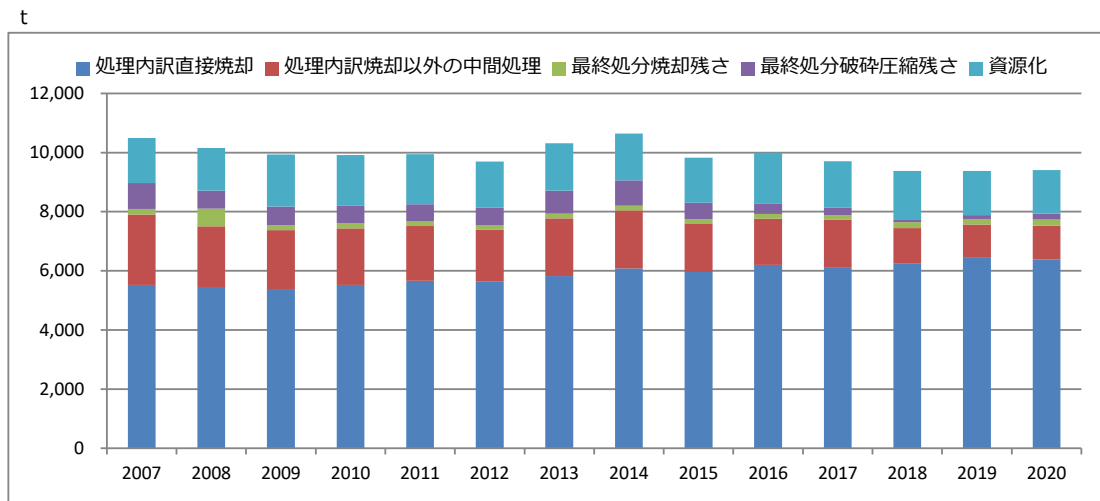

# 1104 ごみ排出量・処理量[年度]

【江津市】総排出量の推移

【江津市】ごみ処理の内訳の推移

リサイクル率の推移

資料 県廃棄物対策課