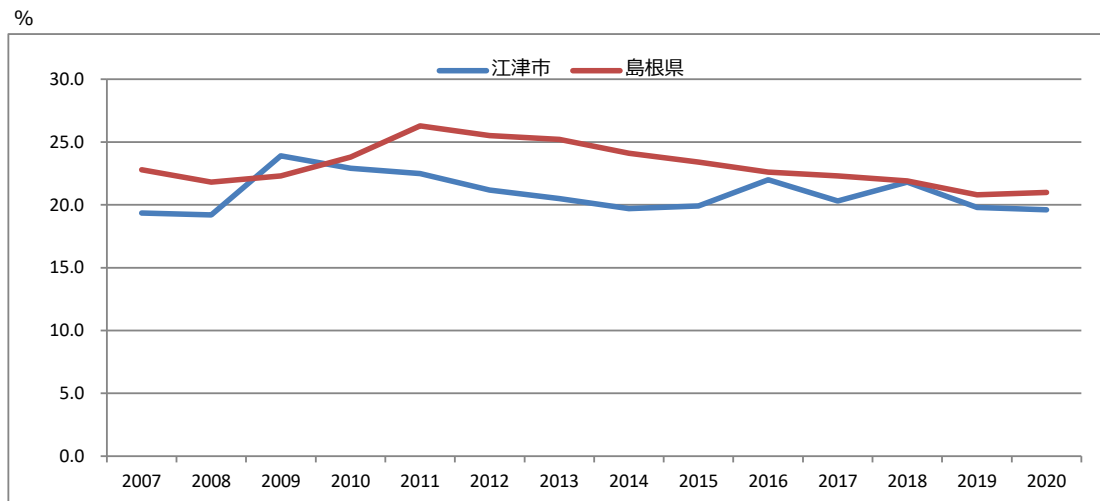

# 1104 ごみ排出量・処理量[年度]

【江津市】総排出量の推移

【江津市】ごみ処理の内訳の推移

リサイクル率の推移

資料 県廃棄物対策課