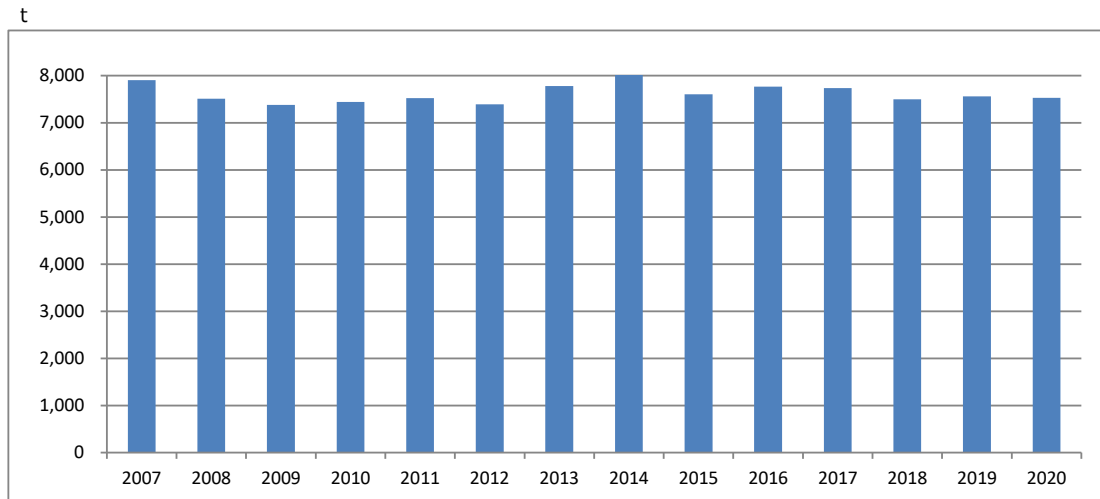

# 1104 ごみ排出量・処理量[年度]

【江津市】総排出量の推移

【江津市】ごみ処理の内訳の推移

リサイクル率の推移

資料 県廃棄物対策課