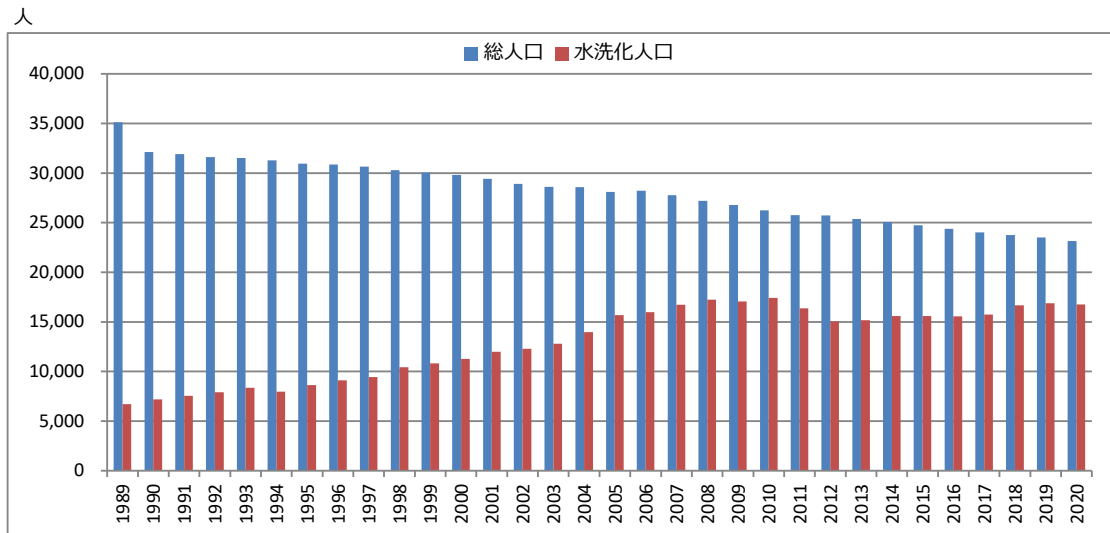

1103 し尿処理量[年度]

【江津市】総人口及び水洗化人口の推移

水洗化人口率の推移

【江津市】総処理量及び総処理量のうち自家処理量