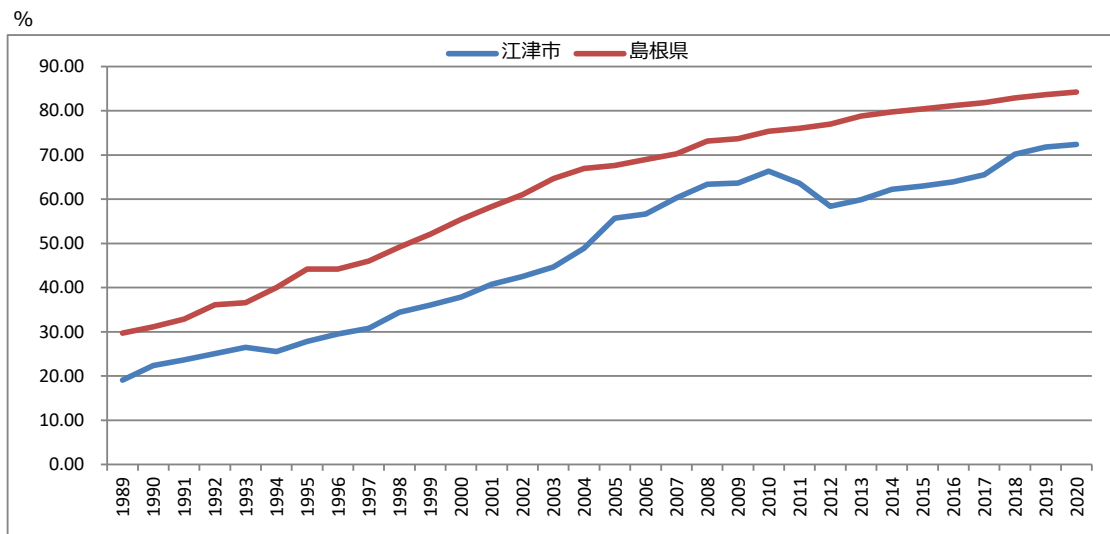

1103 し尿処理量[年度]

【江津市】総人口及び水洗化人口の推移

水洗化人口率の推移

【江津市】総処理量及び総処理量のうち自家処理量