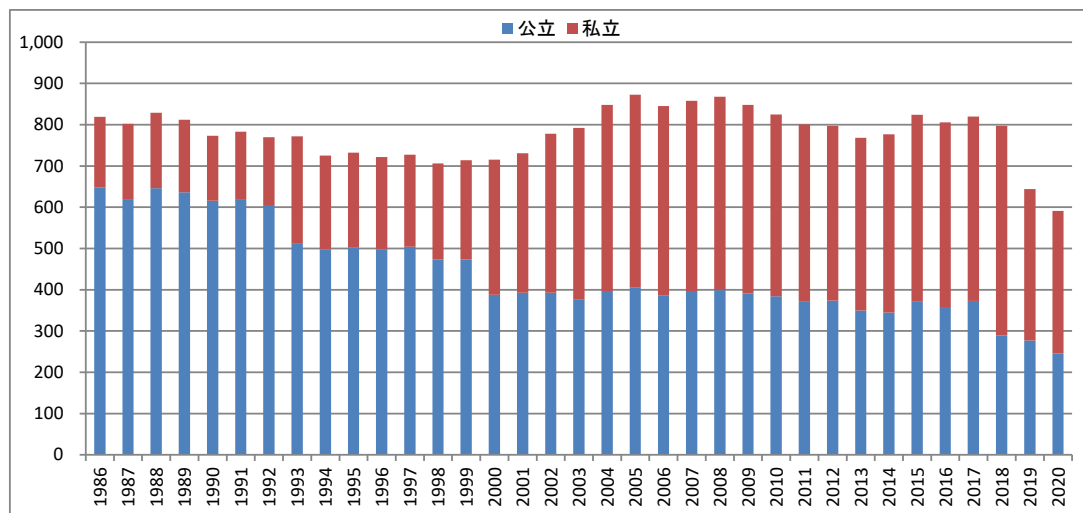

1001 保育所数及び在所者数等 I

【江津市】 保育所数

基準日：10月1日

【江津市】 定員

人

基準日：10月1日

【江津市】 在所者数

人