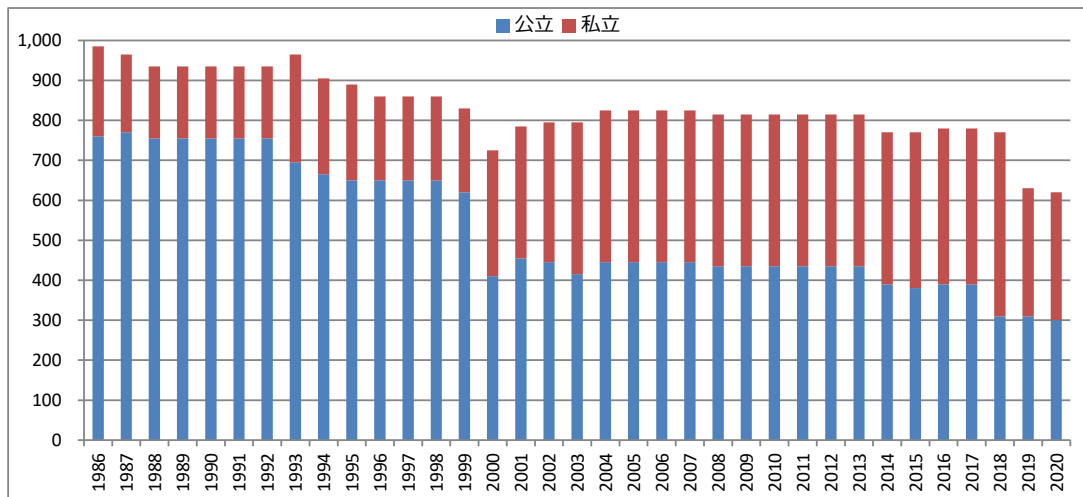

1001 保育所数及び在所者数等 I

【江津市】 保育所数

基準日：10月1日

【江津市】 定員

人

基準日：10月1日

【江津市】 在所者数

人