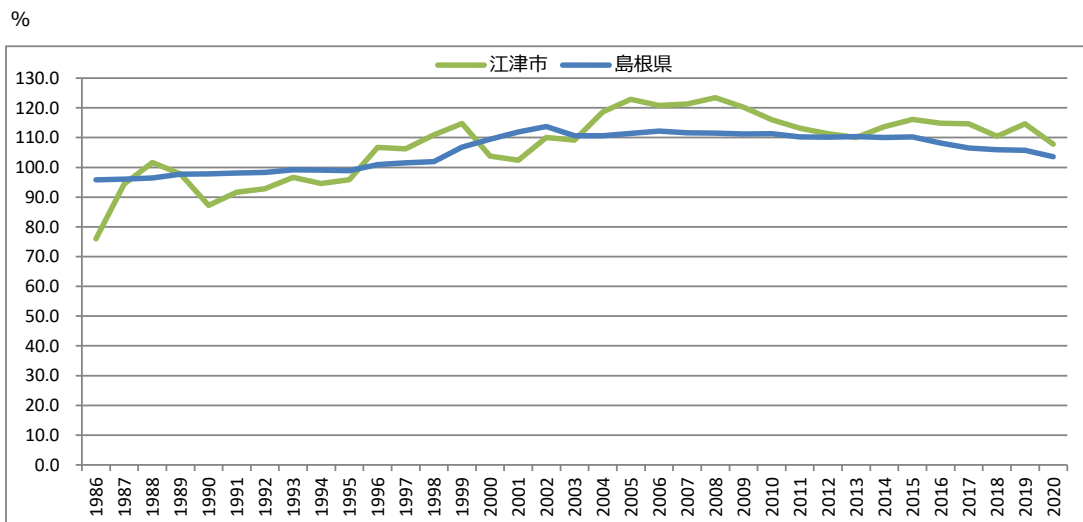

基準日：10月1日

1001 保育所数及び在所者数等Ⅱ

定員に対する在所者数の割合（公立，私立計）

基準日：10月1日

定員に対する在所者数の割合（公立）

基準日：10月1日

定員に対する在所者数の割合（私立）

基準日：10月1日