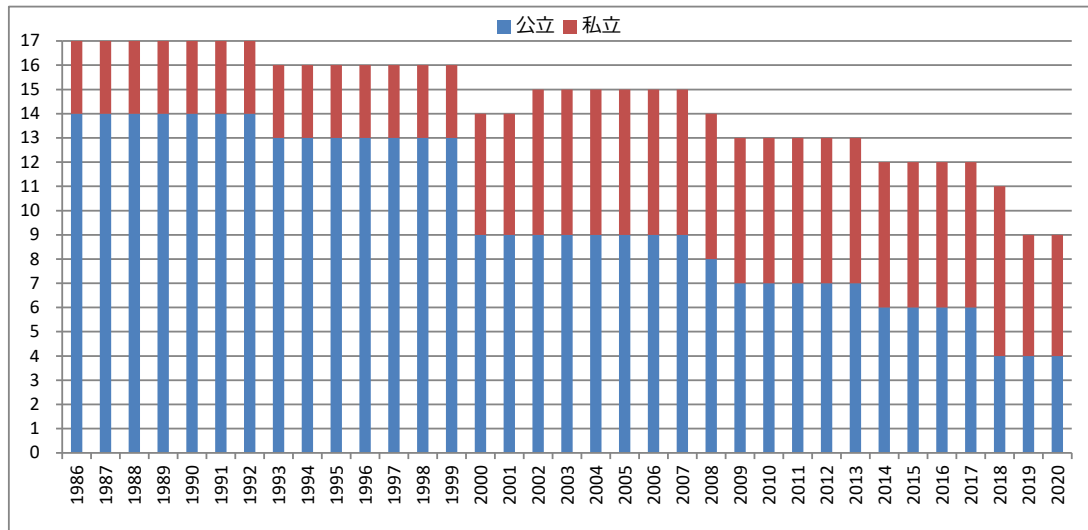

1001 保育所数及び在所者数等 I

【江津市】 保育所数

基準日：10月1日

【江津市】 定員

人

基準日：10月1日

【江津市】 在所者数

人