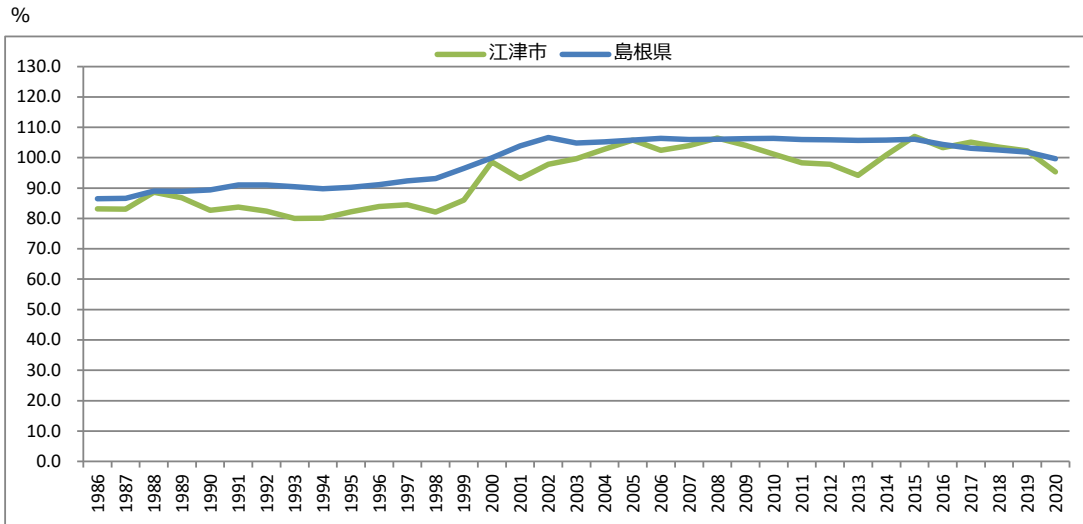

1001 保育所数及び在所者数等Ⅱ

定員に対する在所者数の割合（公立，私立計）