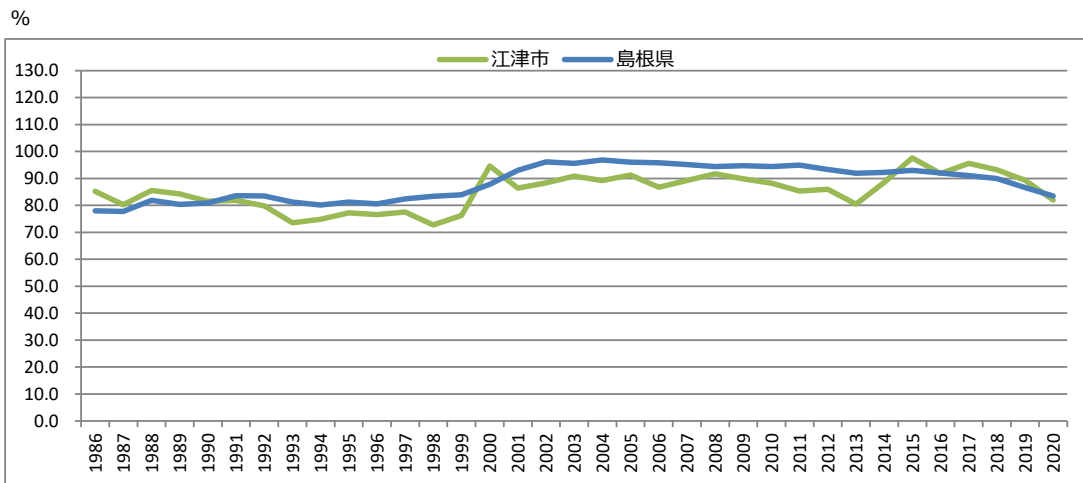

基準日：10月1日

1001 保育所数及び在所者数等Ⅱ

定員に対する在所者数の割合（公立，私立計）

基準日：10月1日

定員に対する在所者数の割合（公立）

基準日：10月1日

定員に対する在所者数の割合（私立）

基準日：10月1日