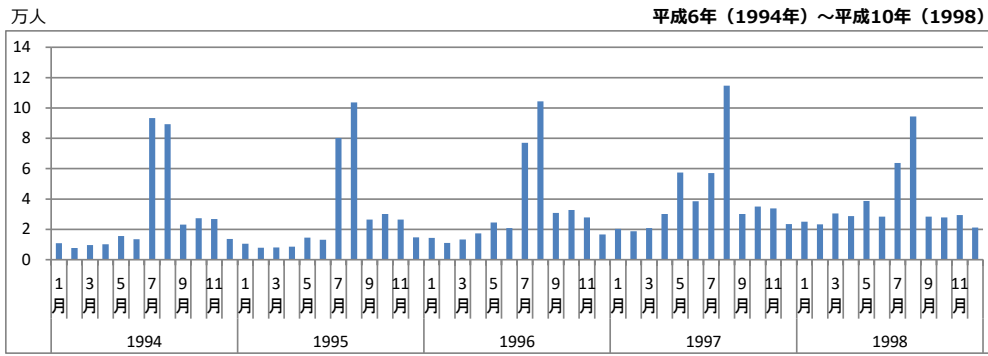

0902 観光地及び月別観光客数 I

【江津市計】月別観光客数の推移

資料 県観光振興課「島根県観光動態調査結果」

0902 観光地及び月別観光客数Ⅱ

【主な観光地】年別観光客数の推移

資料 県観光振興課「島根県観光動態調査結果」