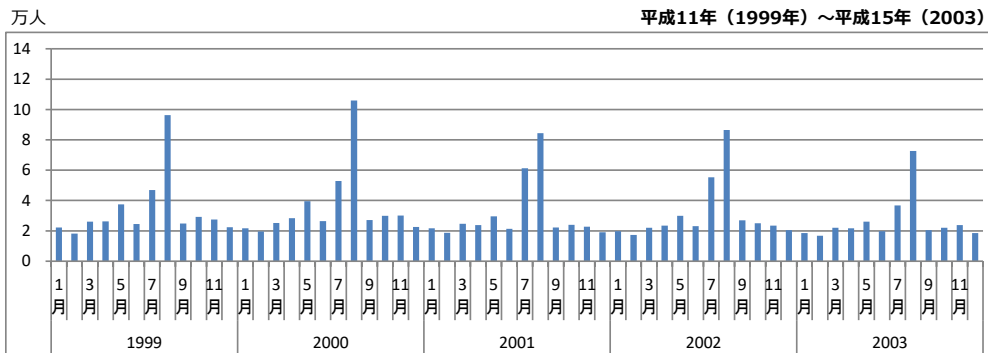

0902 観光地及び月別観光客数 I

【江津市計】月別観光客数の推移

資料 県観光振興課「島根県観光動態調査結果」

0902 観光地及び月別観光客数Ⅱ

【主な観光地】年別観光客数の推移

資料 県観光振興課「島根県観光動態調査結果」