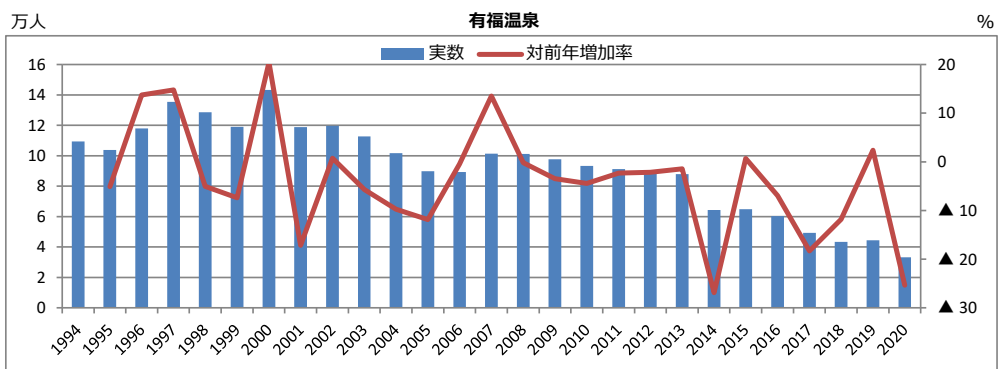

0902 観光地及び月別観光客数 I

【江津市計】月別観光客数の推移

資料 県観光振興課「島根県観光動態調査結果」

0902 観光地及び月別観光客数Ⅱ

【主な観光地】年別観光客数の推移

資料 県観光振興課「島根県観光動態調査結果」