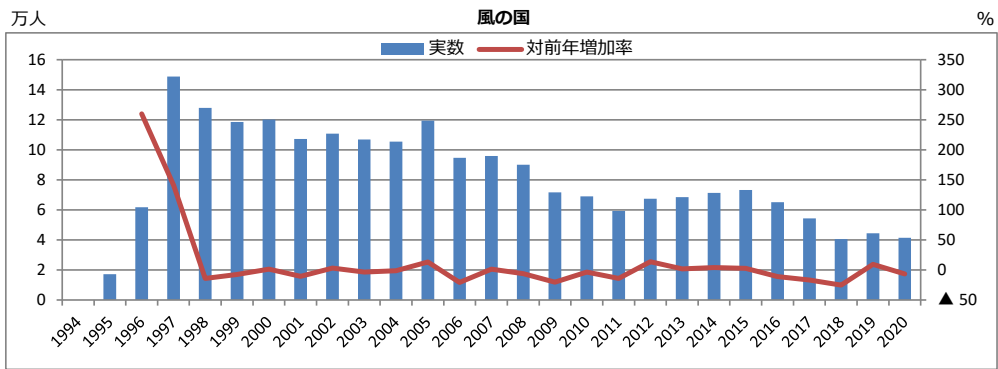

0902 観光地及び月別観光客数 I

【江津市計】月別観光客数の推移

資料 県観光振興課「島根県観光動態調査結果」

0902 観光地及び月別観光客数Ⅱ

【主な観光地】年別観光客数の推移

資料 県観光振興課「島根県観光動態調査結果」