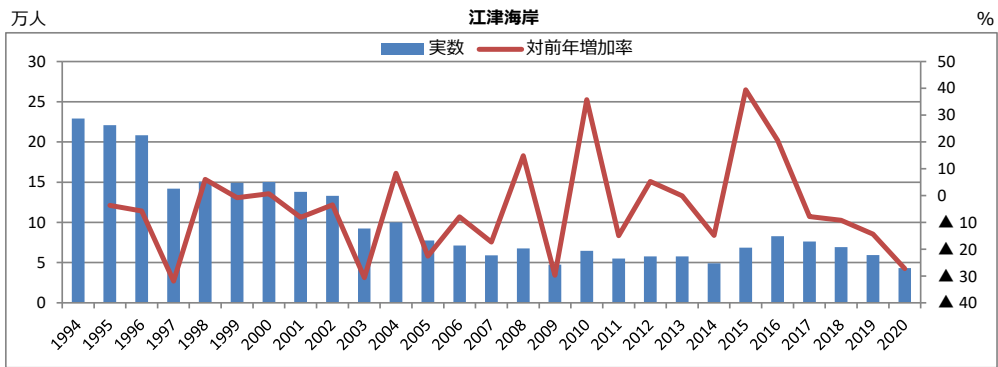

0902 観光地及び月別観光客数 I

【江津市計】月別観光客数の推移

資料 県観光振興課「島根県観光動態調査結果」

0902 観光地及び月別観光客数Ⅱ

【主な観光地】年別観光客数の推移

資料 県観光振興課「島根県観光動態調査結果」