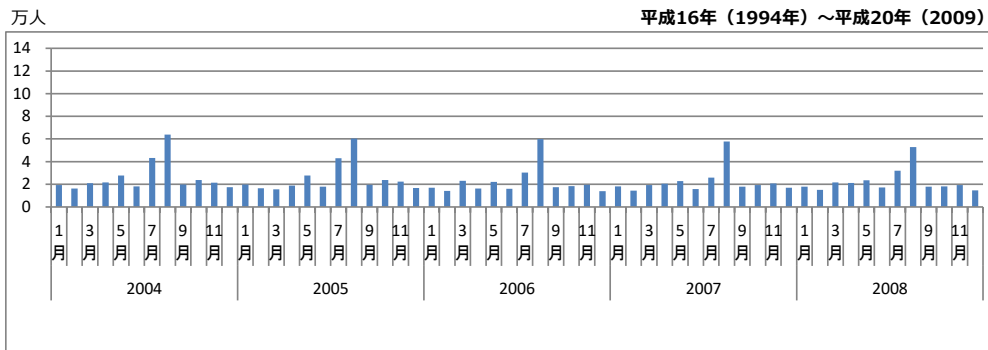

0902 観光地及び月別観光客数 I

【江津市計】月別観光客数の推移

資料 県観光振興課「島根県観光動態調査結果」

0902 観光地及び月別観光客数Ⅱ

【主な観光地】年別観光客数の推移

資料 県観光振興課「島根県観光動態調査結果」