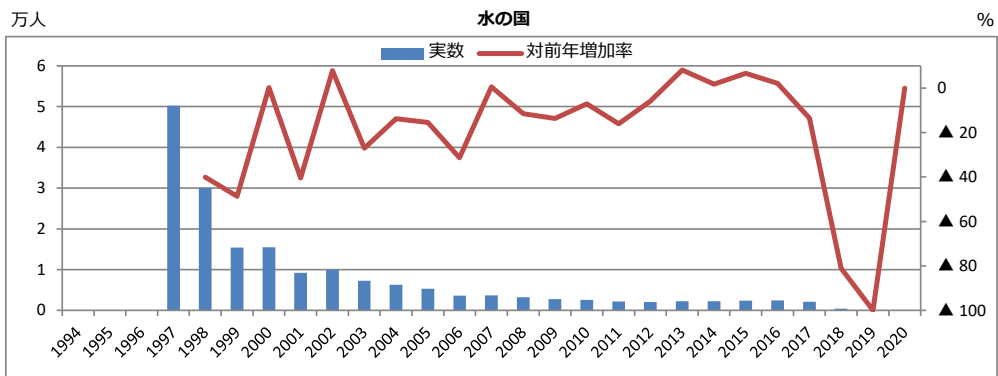

0902 観光地及び月別観光客数 I

【江津市計】月別観光客数の推移

資料 県観光振興課「島根県観光動態調査結果」

0902 観光地及び月別観光客数Ⅱ

【主な観光地】年別観光客数の推移

資料 県観光振興課「島根県観光動態調査結果」