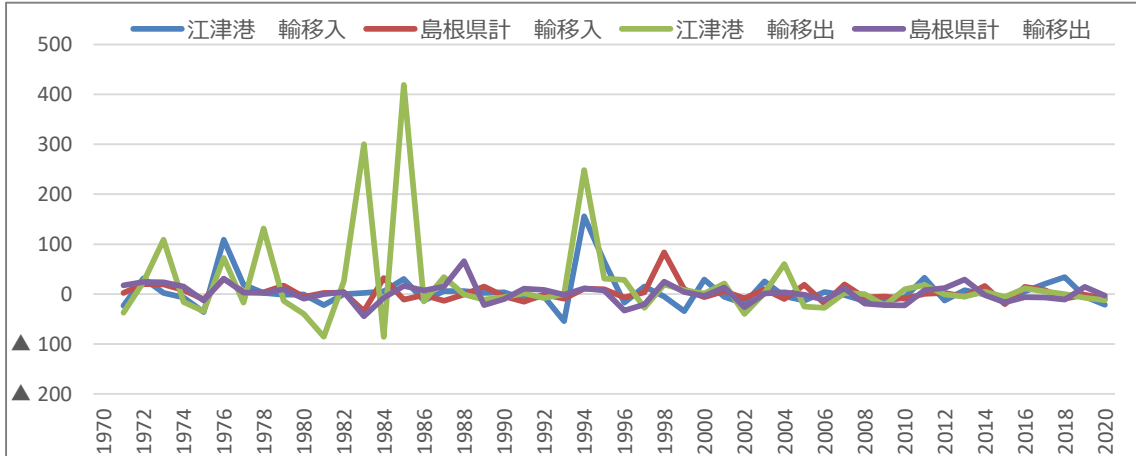

0804 海上輸移出入貨物トン数

【江津港】輸移入総数及び輸移出総数の推移

万t

輸移入総数及び輸移出総数の対前年増加率

%

品目別移輸出及び移輸入の構成比（令和2年）

資料 県港湾空港課、国土交通省「港湾調査」