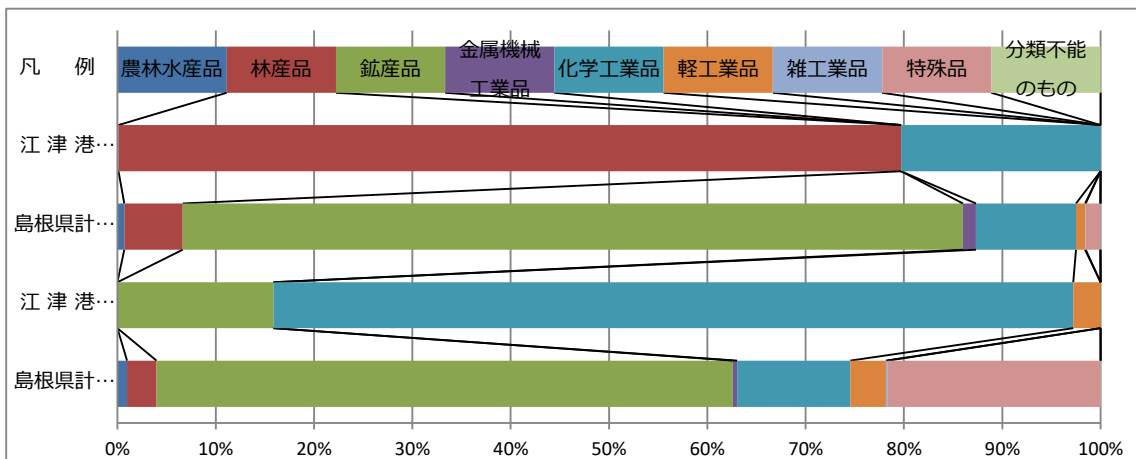

0804 海上輸移出入貨物トン数

【江津港】輸移入総数及び輸移出総数の推移

万t

輸移入総数及び輸移出総数の対前年増加率

%

品目別移輸出及び移輸入の構成比（令和2年）

資料 県港湾空港課、国土交通省「港湾調査」