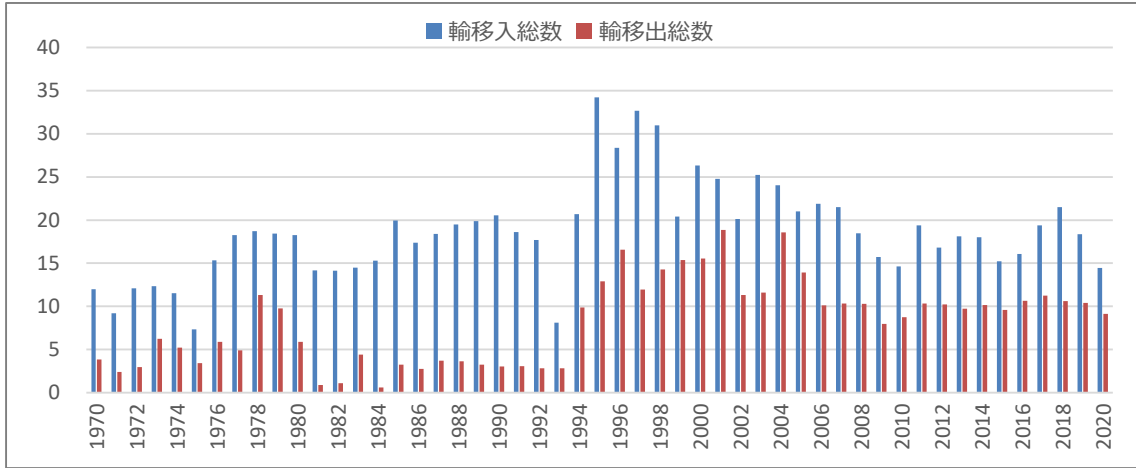

0804 海上輸移出入貨物トン数

【江津港】輸移入総数及び輸移出総数の推移

万t

輸移入総数及び輸移出総数の対前年増加率

%

品目別移輸出及び移輸入の構成比（令和2年）

資料 県港湾空港課、国土交通省「港湾調査」