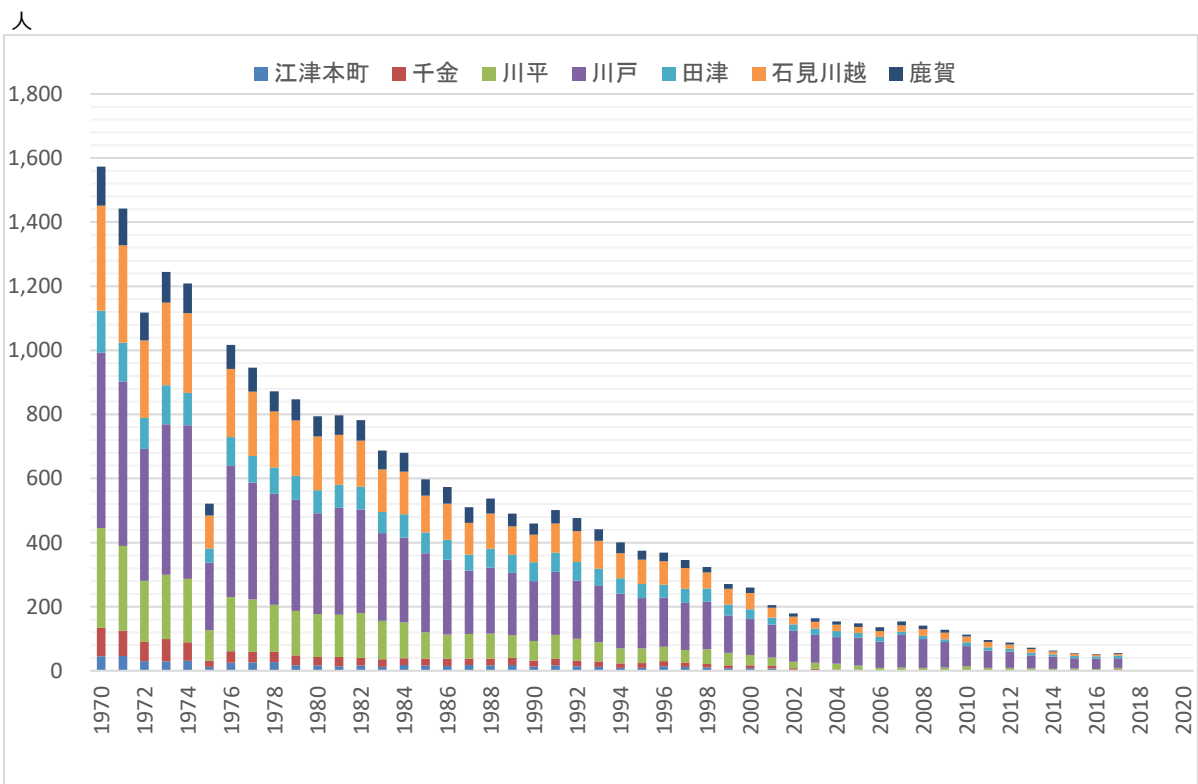

0801 駅別 1 日平均乗車人員数[年度]

【山陰本線】江津市内駅別

【三江線】江津市内駅別

資料 西日本旅客鉄道(株)米子支社 西日本旅客鉄道(株)広島支社