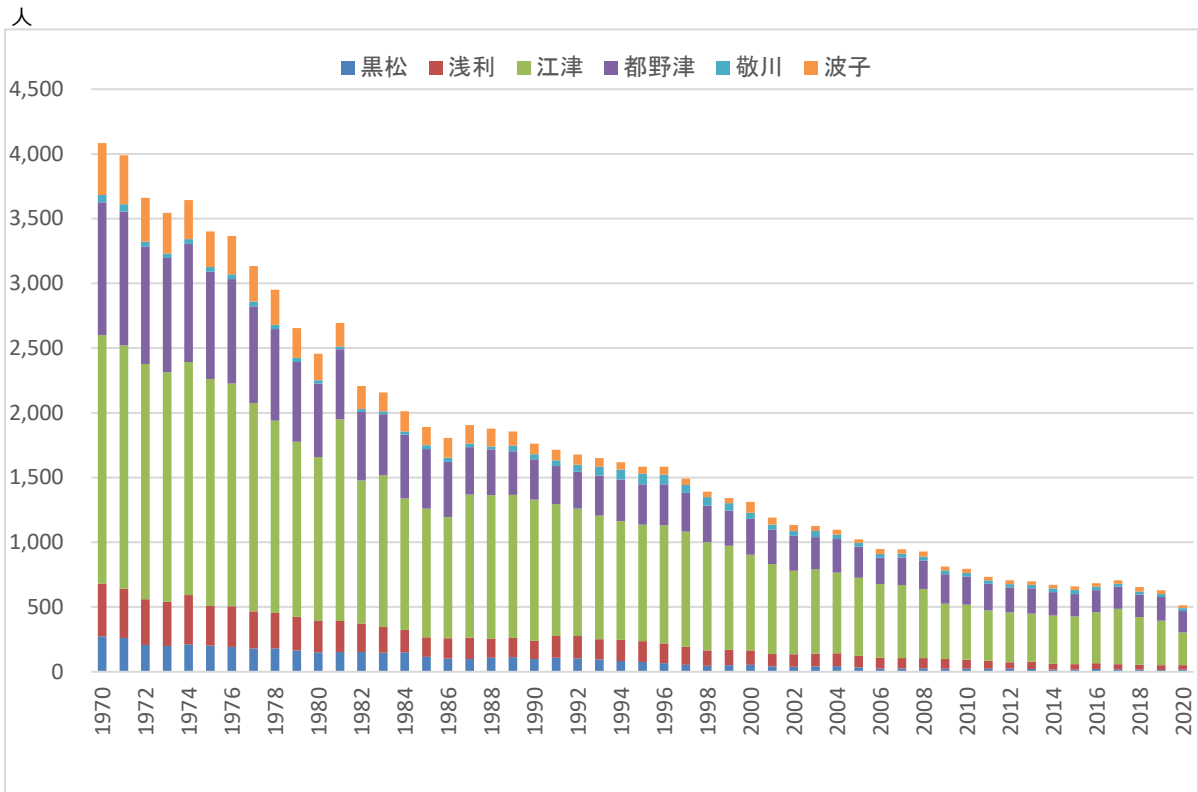

0801 駅別 1 日平均乗車人員数[年度]

【山陰本線】江津市内駅別

【三江線】江津市内駅別

資料 西日本旅客鉄道(株)米子支社 西日本旅客鉄道(株)広島支社