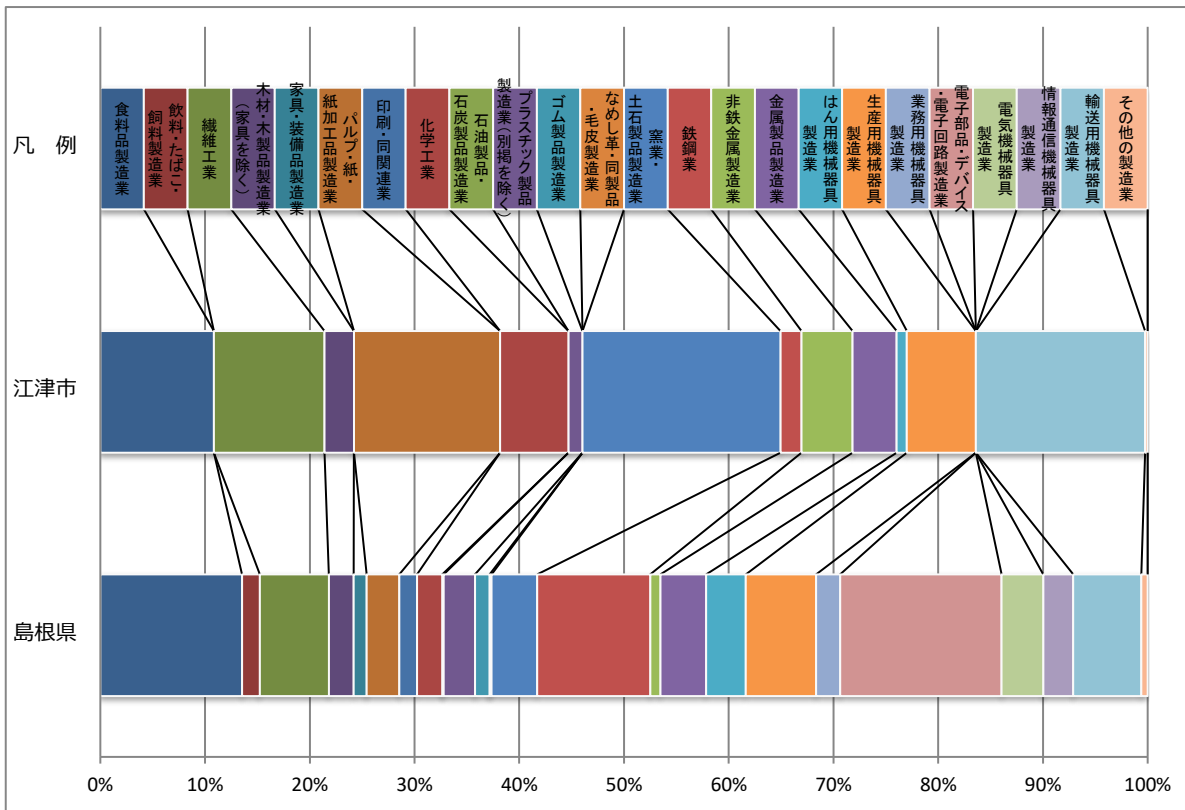

産業中分類別従業者数の割合（令和元年）

資料 経済産業省「工業統計調査」、総務省・経済産業省「平成28年経済センサス-活動調査（産業別集計）」