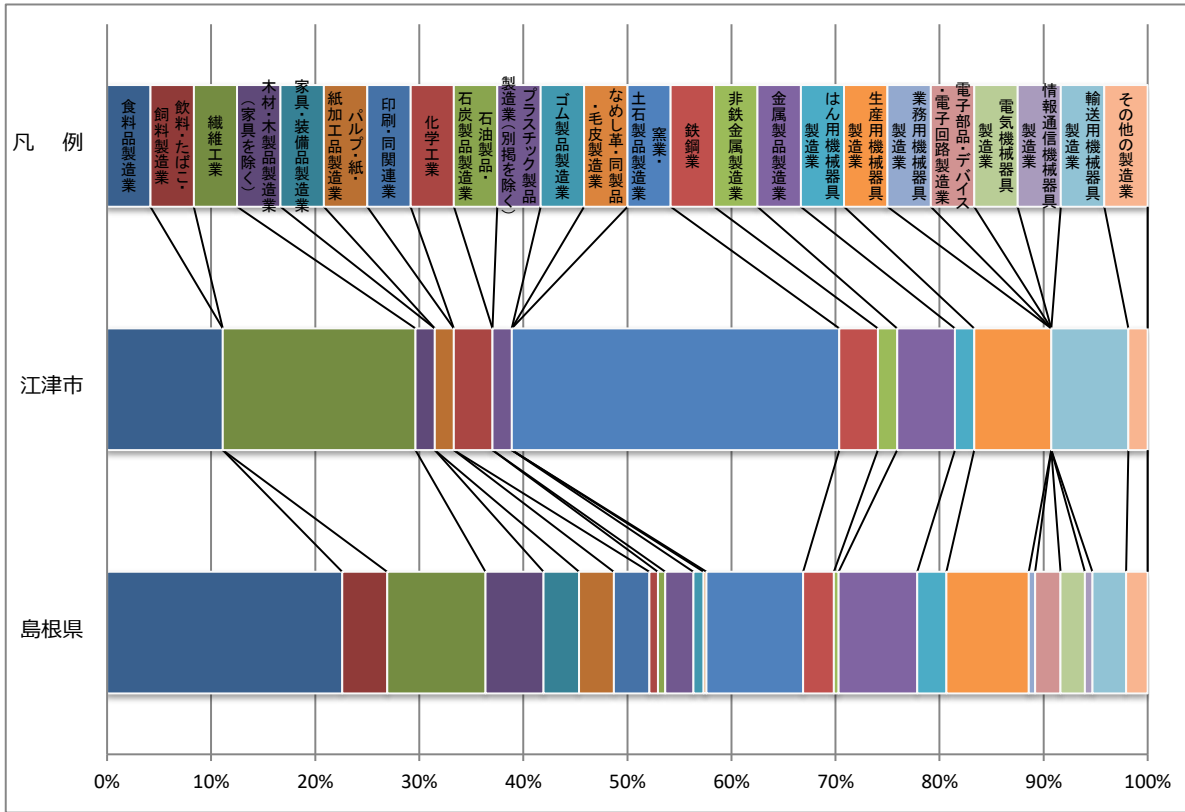

# 0602 産業中分類別事業所数及び

## 従業者数の割合（従業者4人以上の事業所）

### 産業中分類別事業所数の割合（令和元年）