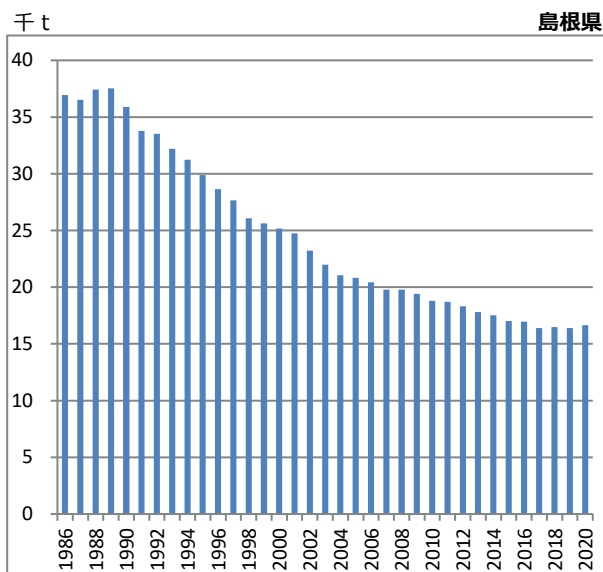

0502 漁船数等

海水面, 淡水面別漁船数

海水面漁船の総トン数

淡水面漁船の総トン数