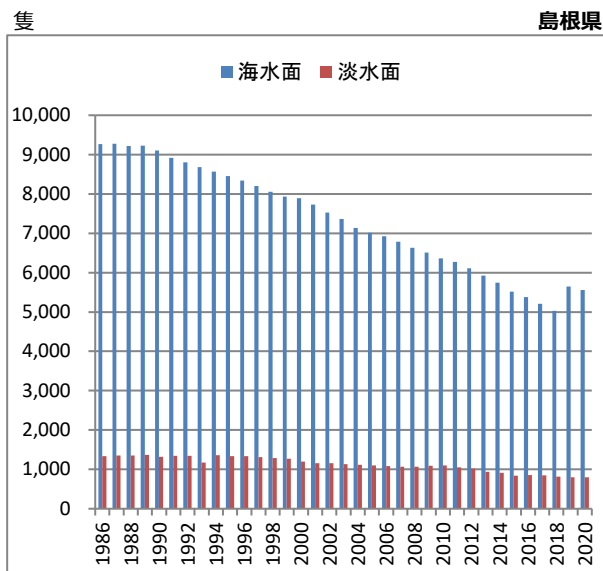

0502 漁船数等

海水面, 淡水面別漁船数

海水面漁船の総トン数

淡水面漁船の総トン数