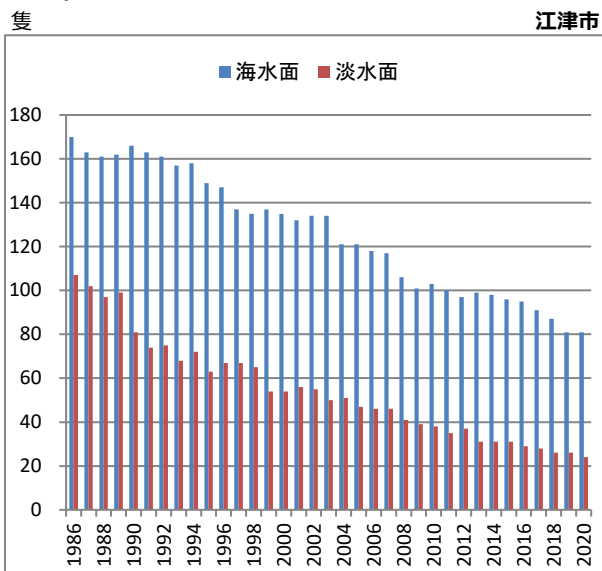

0502 漁船数等

海水面, 淡水面別漁船数

海水面漁船の総トン数

淡水面漁船の総トン数