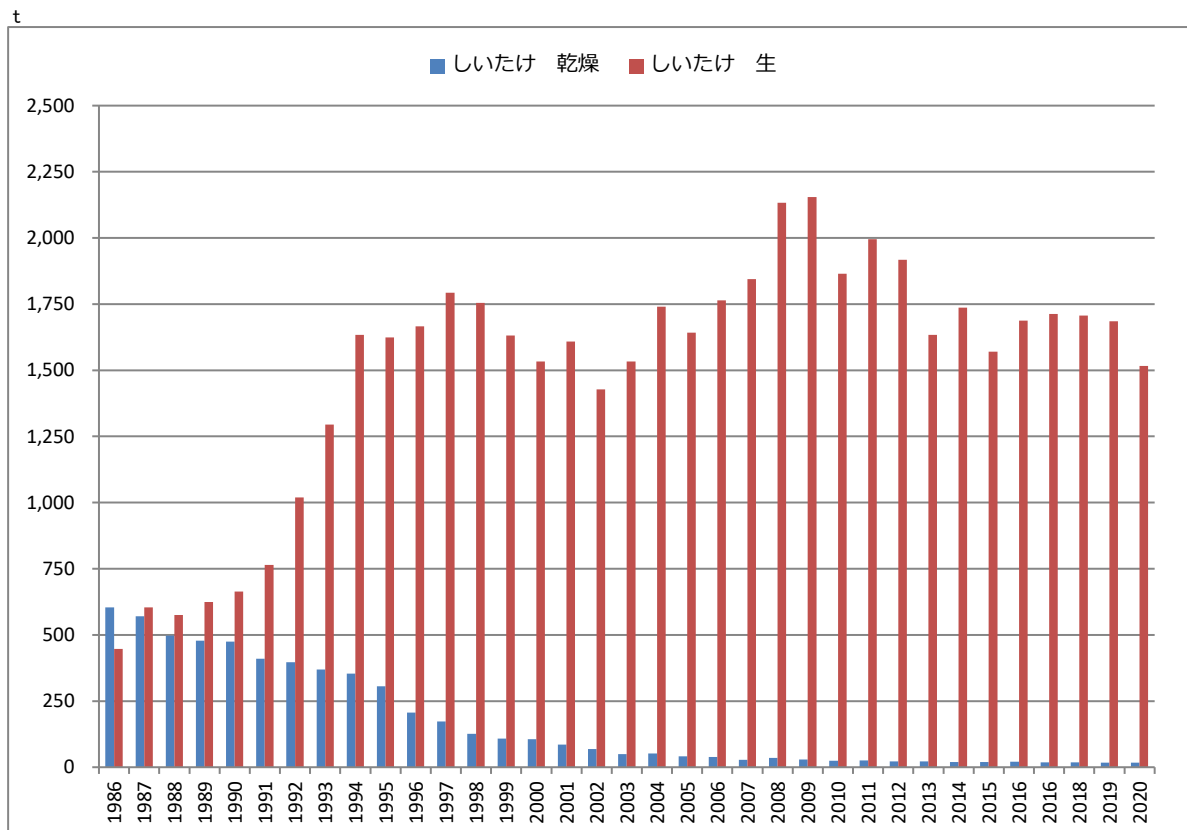

0402 特用林産物生産量

【江津市】しいたけの生産量

【島根県】しいたけの生産量

資料 県林業課「特用林産物関係統計資料」、農林水産省「特用林産物生産統計調査」