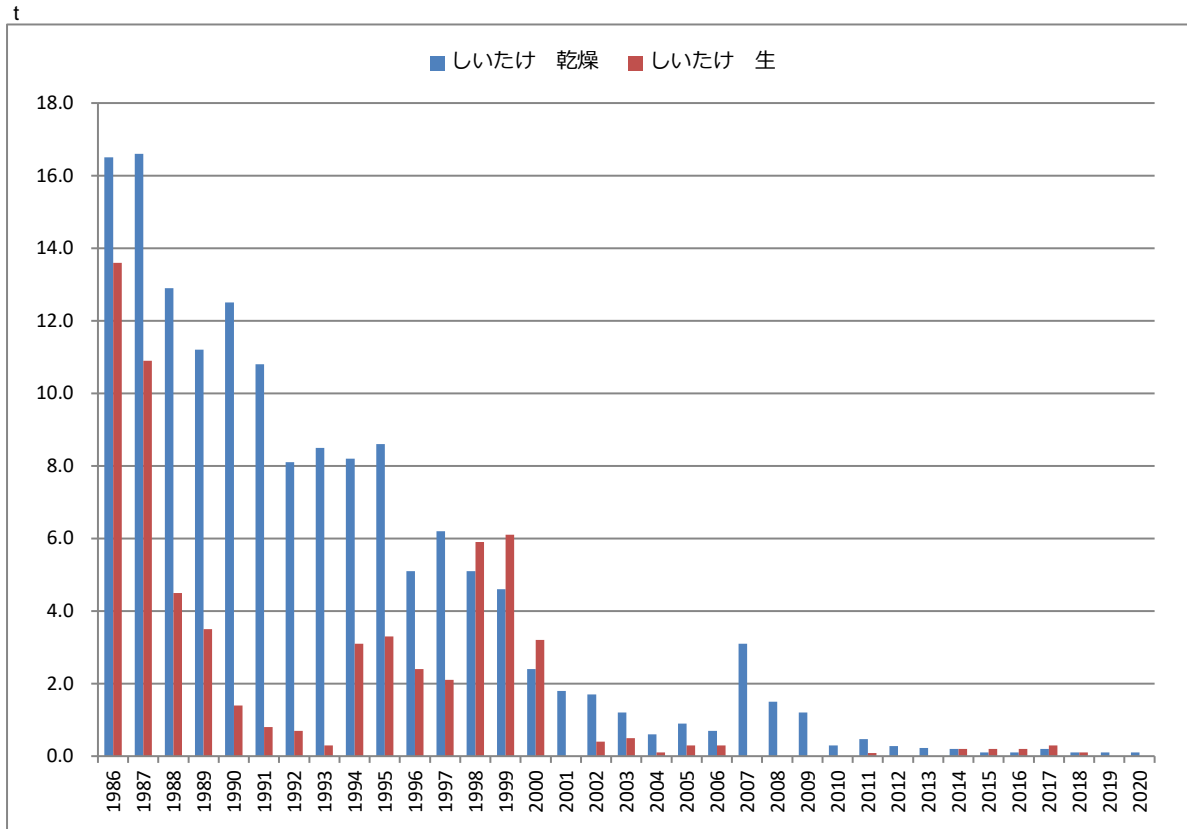

0402 特用林産物生産量

【江津市】しいたけの生産量

【島根県】しいたけの生産量

資料 県林業課「特用林産物関係統計資料」、農林水産省「特用林産物生産統計調査」