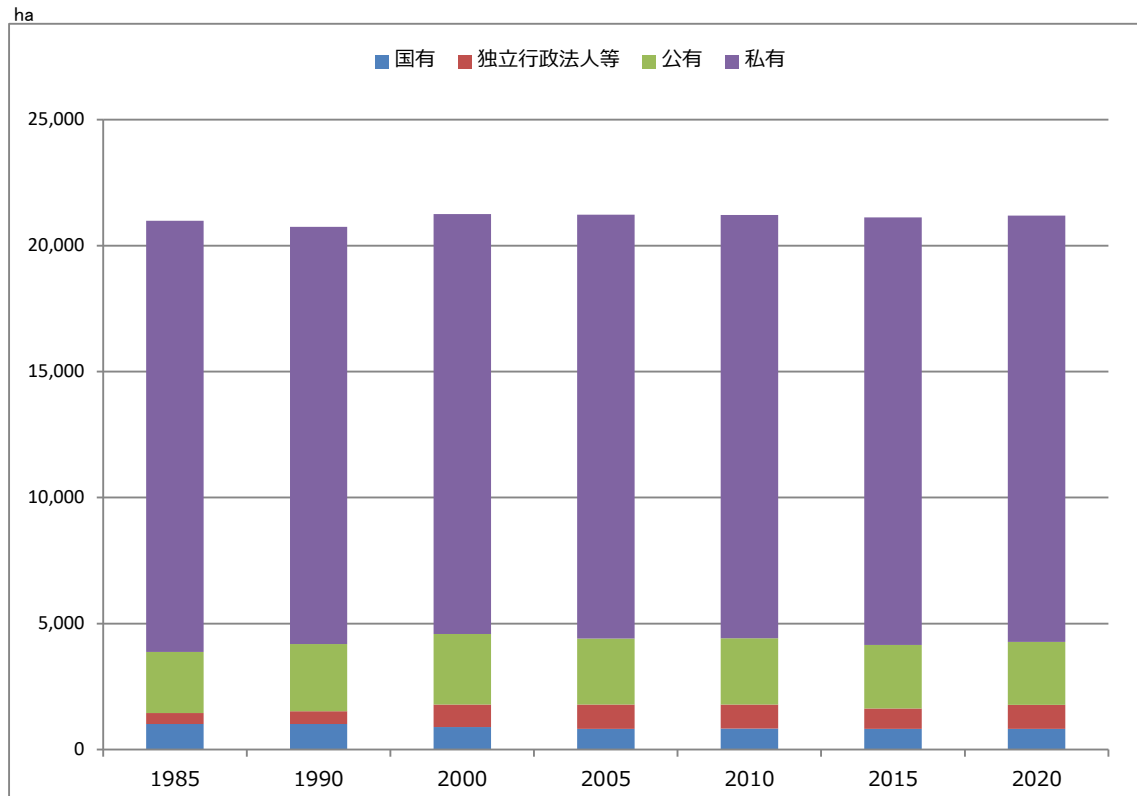

0401 林野面積

【江津市】經營形態別林野面積

基準日：2月1日

資料 中国四国農政局統計部「島根農林水産統計年報」、農林水産省「2020年農林業センサス」