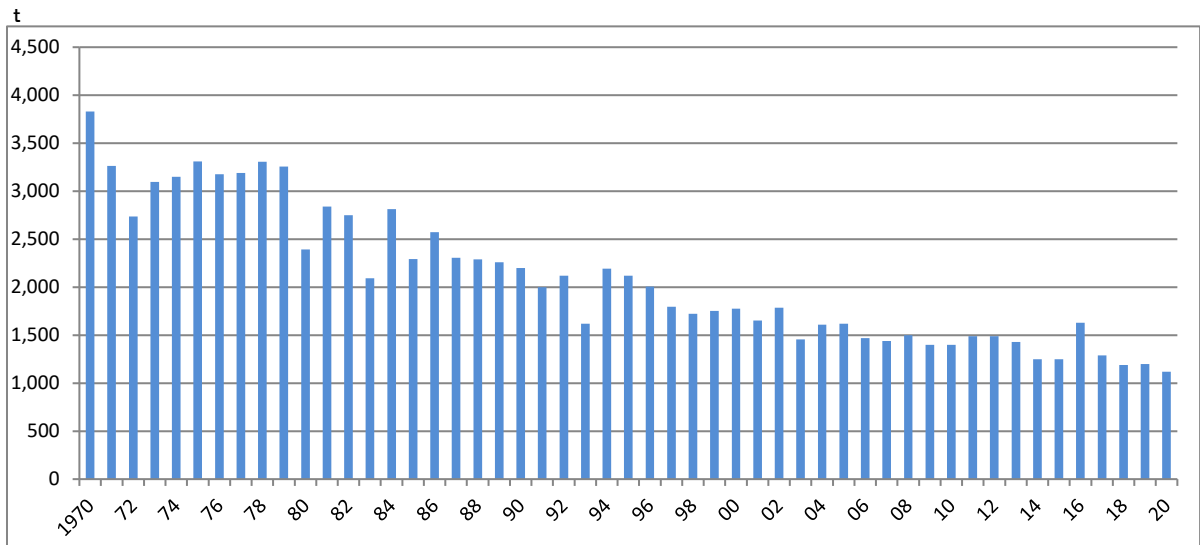

0303 水稲作付面積及び収穫量

【江津市】作付面積の推移

【江津市】収穫量の推移

10a当たり収量

資料 中国四国農政局統計部「島根農林水産統計年報」、農林水産省「作物統計調査」