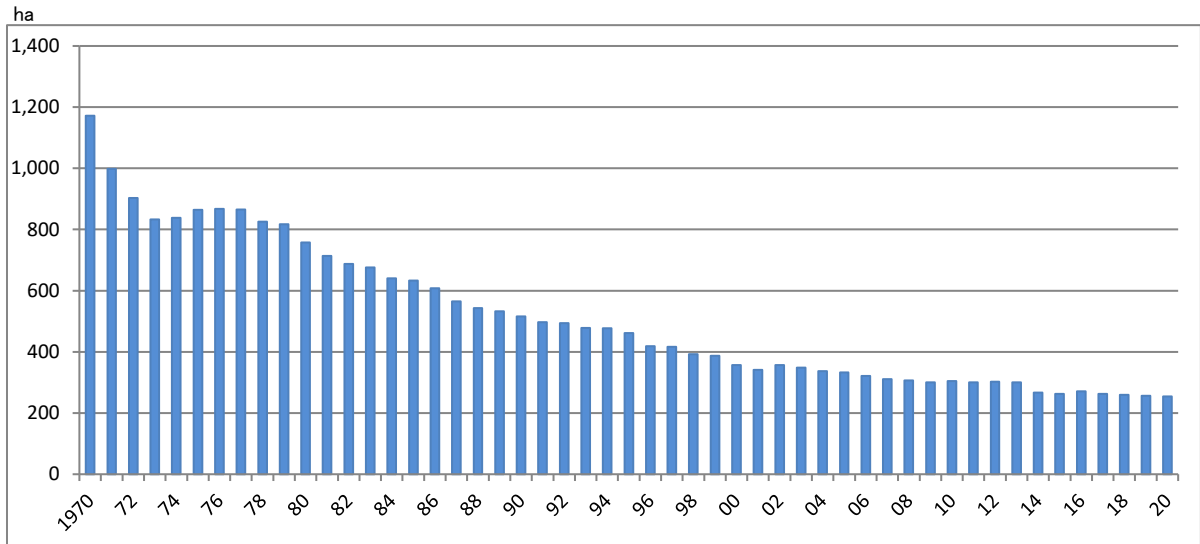

0303 水稲作付面積及び収穫量

【江津市】作付面積の推移

【江津市】収穫量の推移

10a当たり収量

資料 中国四国農政局統計部「島根農林水産統計年報」、農林水産省「作物統計調査」