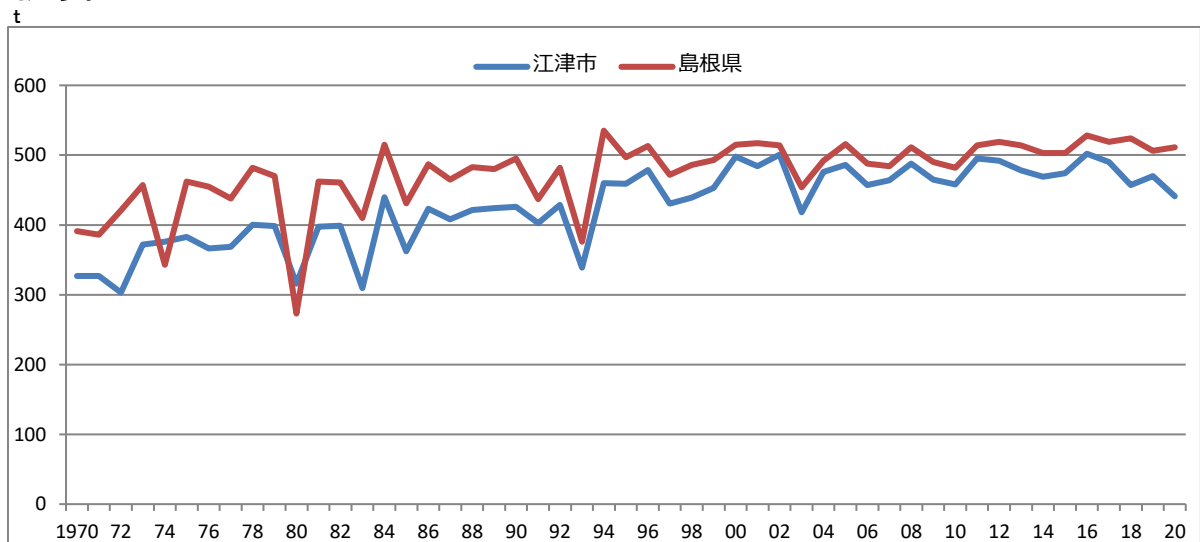

0303 水稲作付面積及び収穫量

【江津市】作付面積の推移

【江津市】収穫量の推移

10a当たり収量

資料 中国四国農政局統計部「島根農林水産統計年報」、農林水産省「作物統計調査」