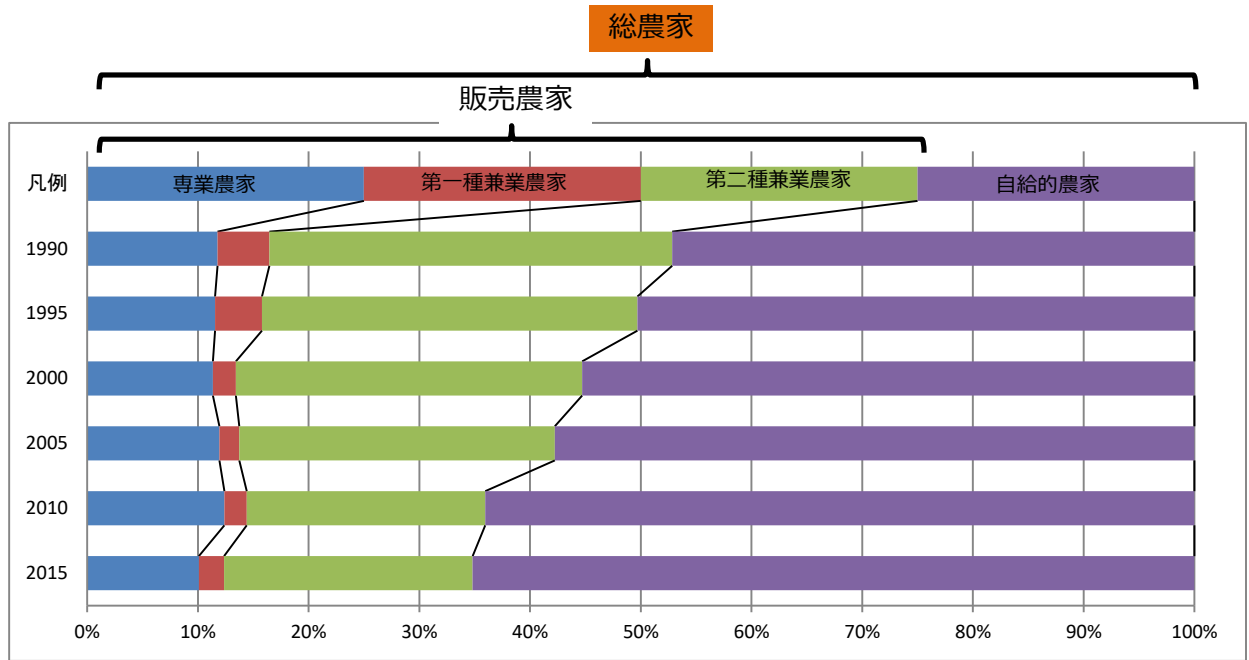

## 専業別販売農家数の推移

基準日：2月1日

基準日：2月1日

## 自給的農家数の推移

基準日：2月1日

基準日：2月1日

資料 中国四国農政局統計部「島根農林水産統計年報」、農林水産省「2010年世界農林業センサス」

【江津市】 総農家に占める販売農家割合及び自給的農家割合

基準日：2月1日

【島根県】 総農家に占める販売農家割合及び自給的農家割合

基準日：2月1日