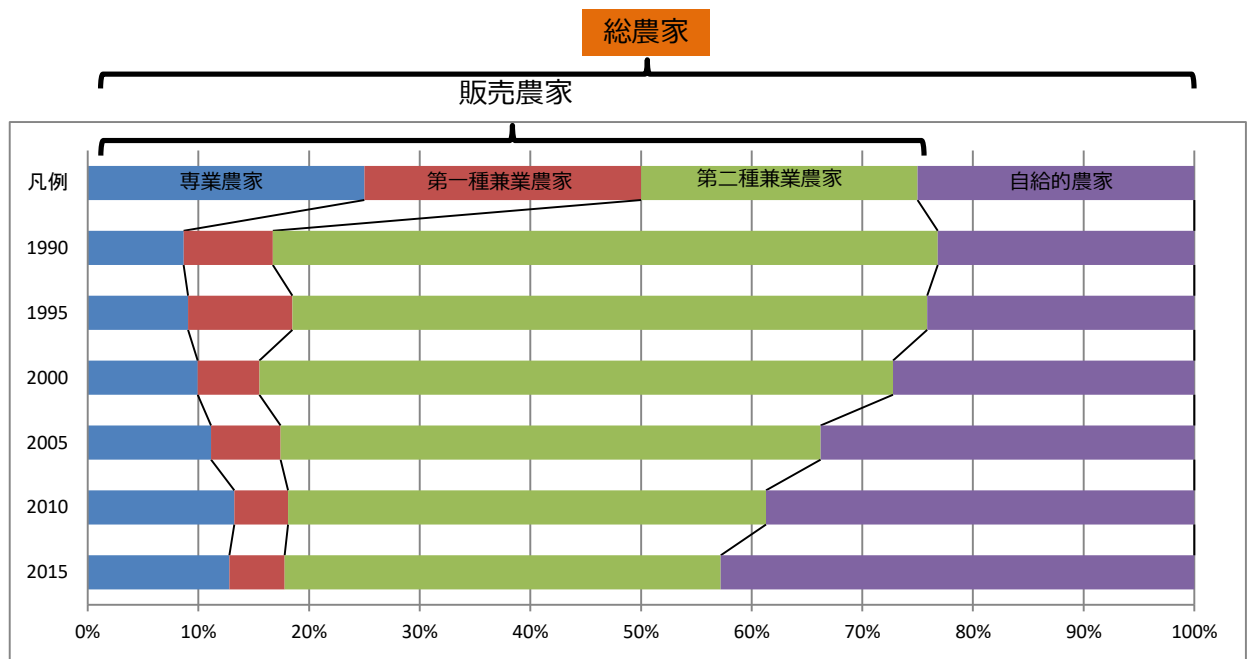

## 専業別販売農家数の推移

基準日：2月1日

基準日：2月1日

## 自給的農家数の推移

基準日：2月1日

基準日：2月1日

資料 中国四国農政局統計部「島根農林水産統計年報」、農林水産省「2010年世界農林業センサス」

【江津市】 総農家に占める販売農家割合及び自給的農家割合

基準日：2月1日

【島根県】 総農家に占める販売農家割合及び自給的農家割合

基準日：2月1日