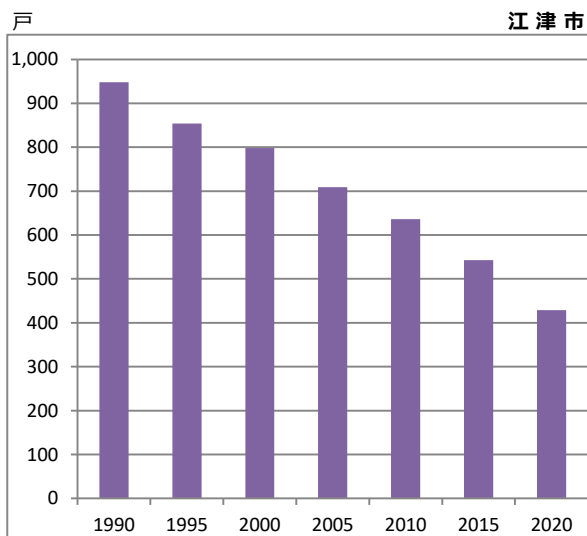

## 総農家数の推移

基準日：2月1日

基準日：2月1日

## 専業別販売農家数の推移

基準日：2月1日

基準日：2月1日

## 自給的農家数の推移

基準日：2月1日

基準日：2月1日

資料 中国四国農政局統計部「島根農林水産統計年報」、農林水産省「2010年世界農林業センサス」

【江津市】 総農家に占める販売農家割合及び自給的農家割合

基準日：2月1日

【島根県】 総農家に占める販売農家割合及び自給的農家割合

基準日：2月1日