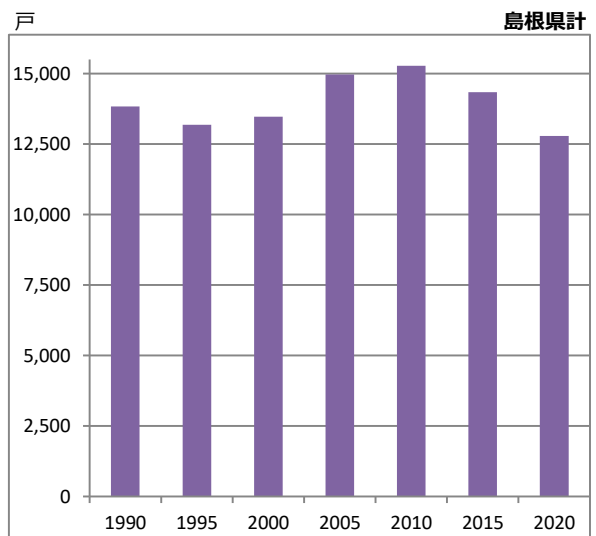

## 総農家数の推移

基準日：2月1日

基準日：2月1日

## 専業別販売農家数の推移

基準日：2月1日

基準日：2月1日

## 自給的農家数の推移

基準日：2月1日

基準日：2月1日

資料 中国四国農政局統計部「島根農林水産統計年報」、農林水産省「2010年世界農林業センサス」

【江津市】 総農家に占める販売農家割合及び自給的農家割合

基準日：2月1日

【島根県】 総農家に占める販売農家割合及び自給的農家割合

基準日：2月1日