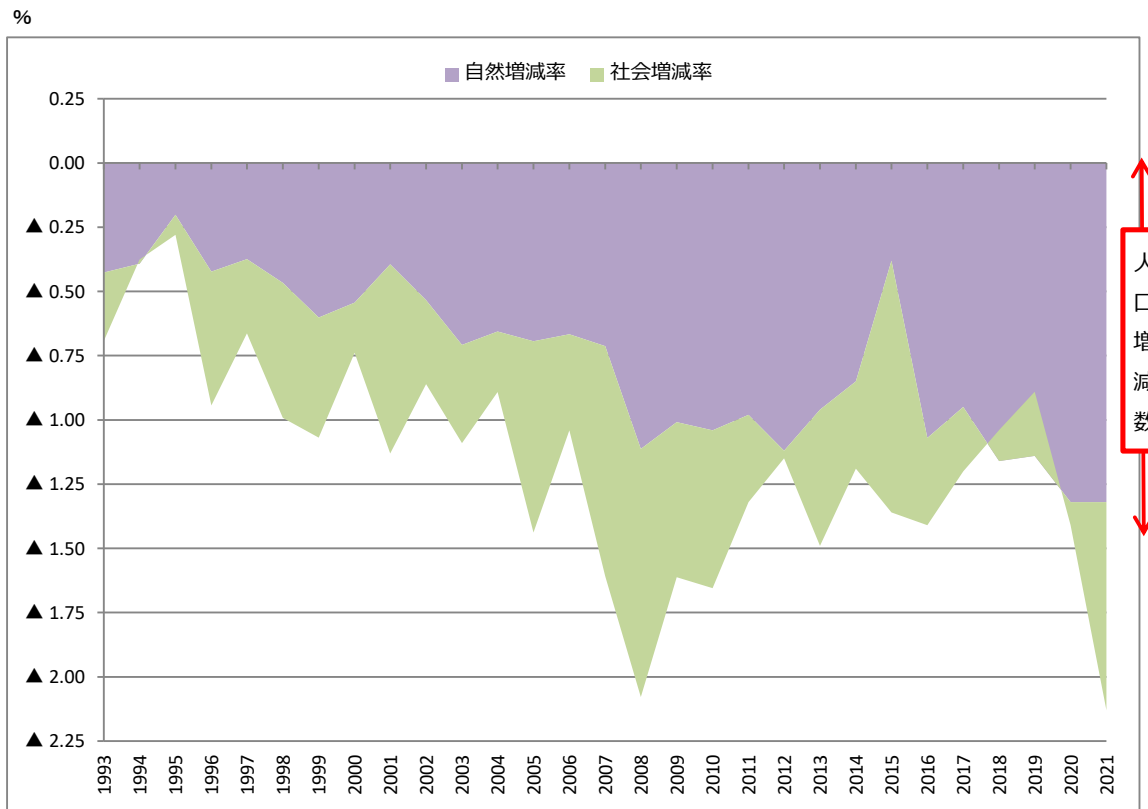

0102 人口動態 I

【江津市】自然動態の状況（男女別出生数，死亡数）

【江津市】社会動態の状況（県内外転入者数，県内外転出者数）

資料 島根県統計調査課「島根の人口移動と推計人口」

0102 人口動態Ⅱ

【江津市】人口増減数（自然増減数，社会増減数）

【江津市】人口増減率（自然増減率，社会増減率）

資料 島根県統計調査課「島根の人口移動と推計人口」