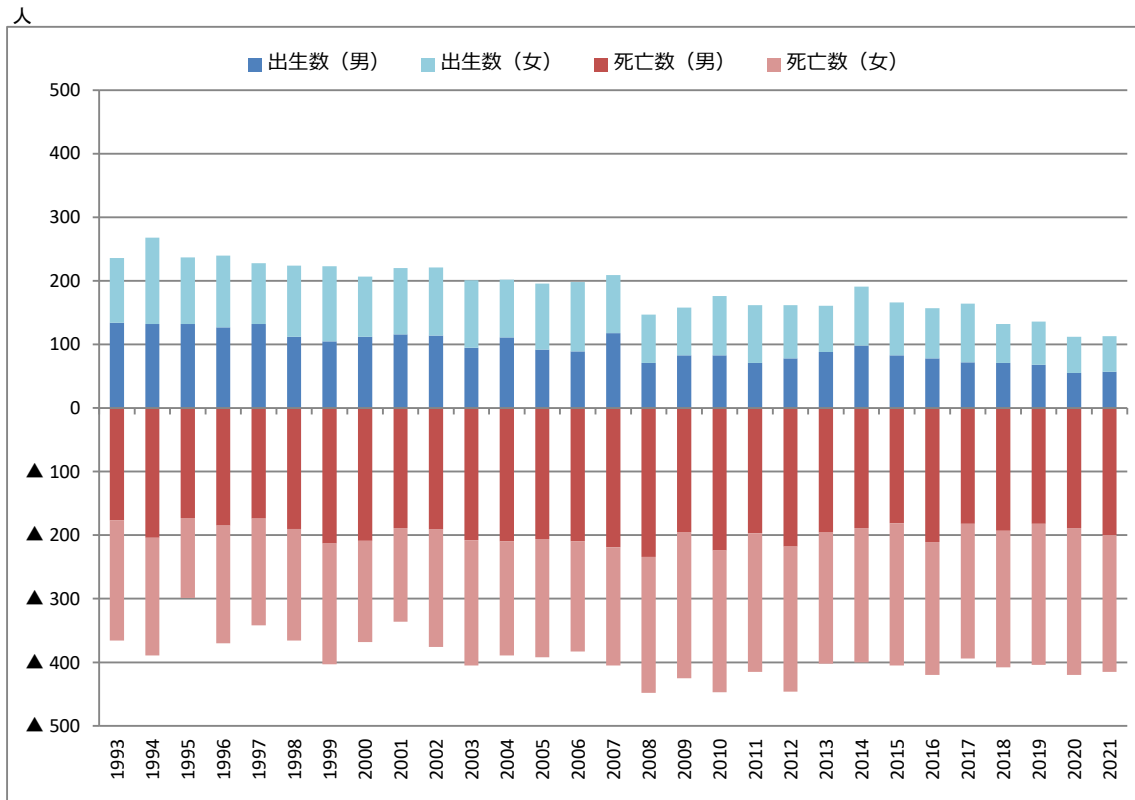

0102 人口動態 I

【江津市】自然動態の状況（男女別出生数，死亡数）

【江津市】社会動態の状況（県内外転入者数，県内外転出者数）

資料 島根県統計調査課「島根の人口移動と推計人口」

0102 人口動態Ⅱ

【江津市】人口増減数（自然増減数，社会増減数）

【江津市】人口増減率（自然増減率，社会増減率）

資料 島根県統計調査課「島根の人口移動と推計人口」