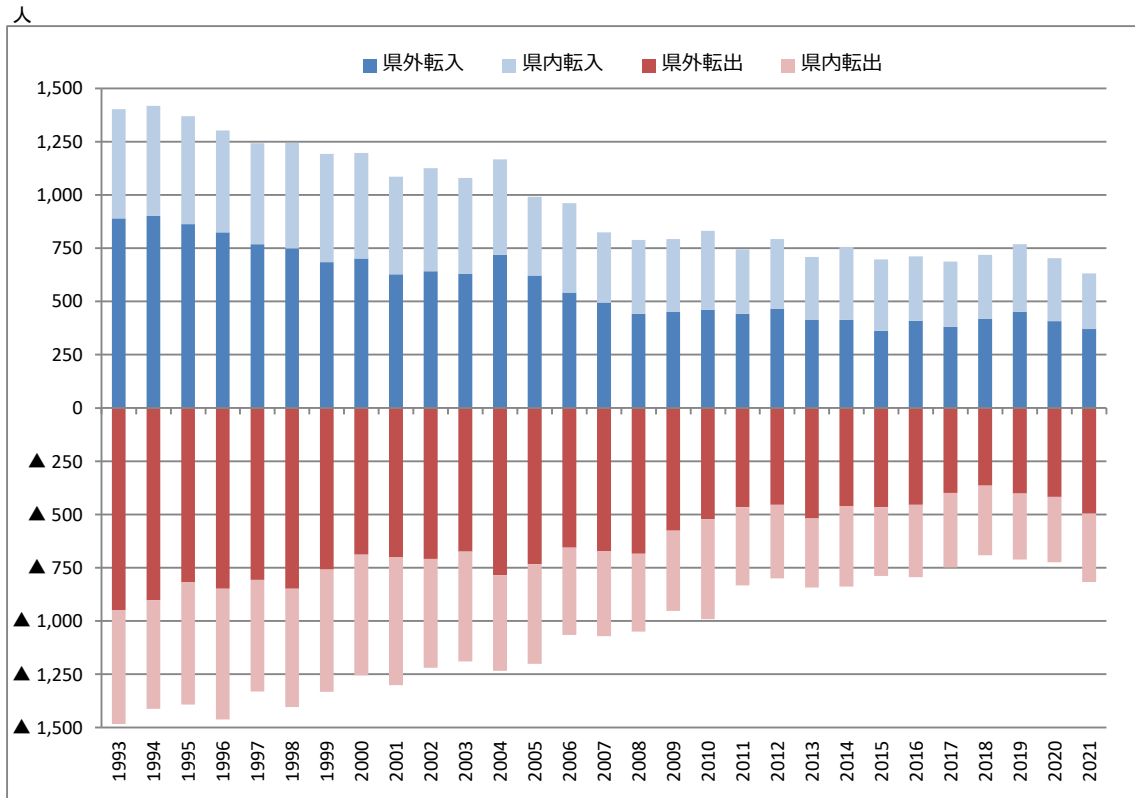

0102 人口動態 I

【江津市】自然動態の状況（男女別出生数，死亡数）

【江津市】社会動態の状況（県内外転入者数，県内外転出者数）

資料 島根県統計調査課「島根の人口移動と推計人口」

0102 人口動態Ⅱ

【江津市】人口増減数（自然増減数，社会増減数）

【江津市】人口増減率（自然増減率，社会増減率）

資料 島根県統計調査課「島根の人口移動と推計人口」