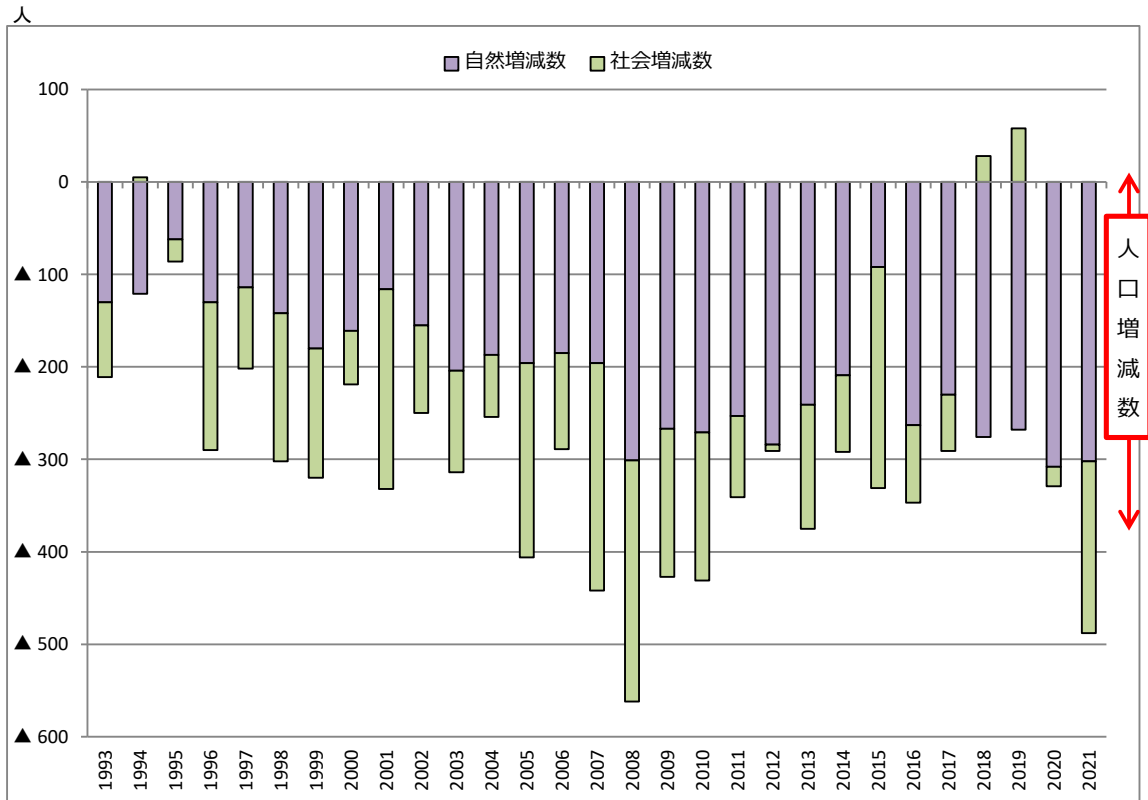

0102 人口動態 I

【江津市】自然動態の状況（男女別出生数，死亡数）

【江津市】社会動態の状況（県内外転入者数，県内外転出者数）

資料 島根県統計調査課「島根の人口移動と推計人口」

0102 人口動態Ⅱ

【江津市】人口増減数（自然増減数，社会増減数）

【江津市】人口増減率（自然増減率，社会増減率）

資料 島根県統計調査課「島根の人口移動と推計人口」